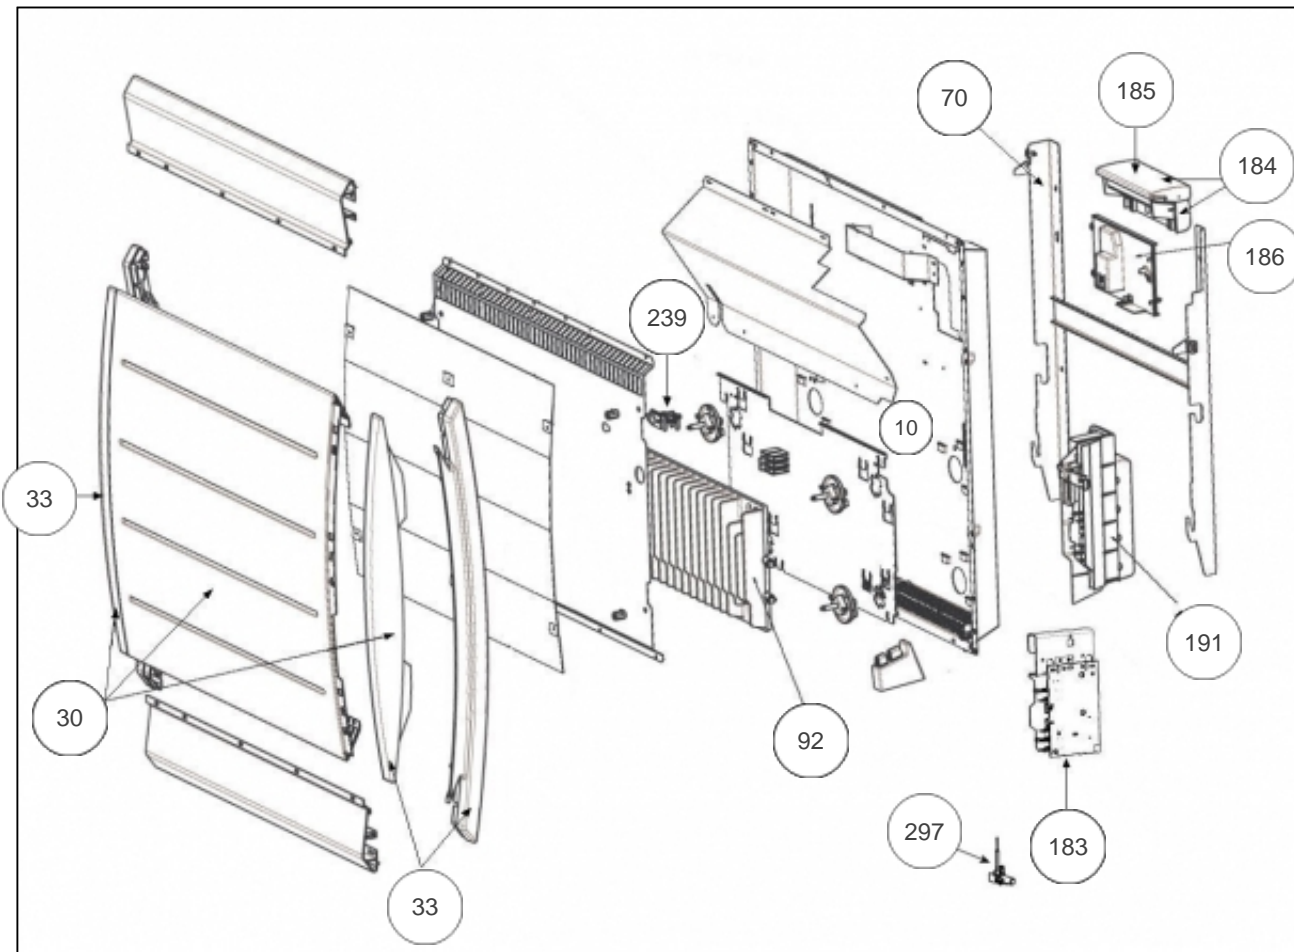

### Produits

Référence	Nom	Lettre
579320	BOLERO DIGIT H 2000W BLC	C

### Paramètres

Référence	Tension (V)	Capacité/Largeur	Puissance (W)	Lettre
579320	230	1157	2000	C