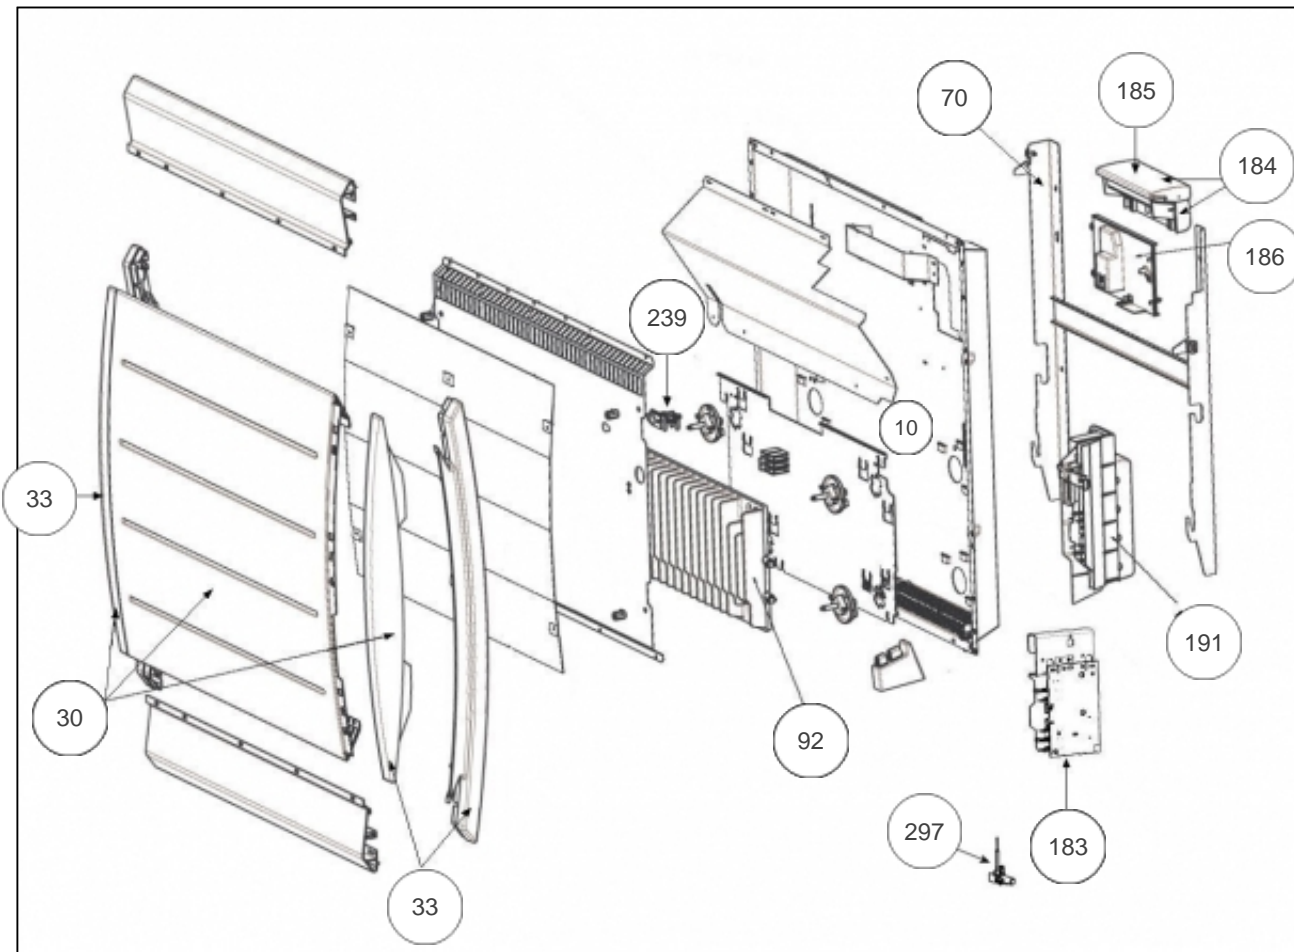

### Produits

Référence	Nom	Lettre
579315	BOLERO DIGIT H 1500W BLC	B

### Paramètres

Référence	Puissance (W)	Tension (V)	Capacité/Largeur	Lettre
579315	1500	230	935	B