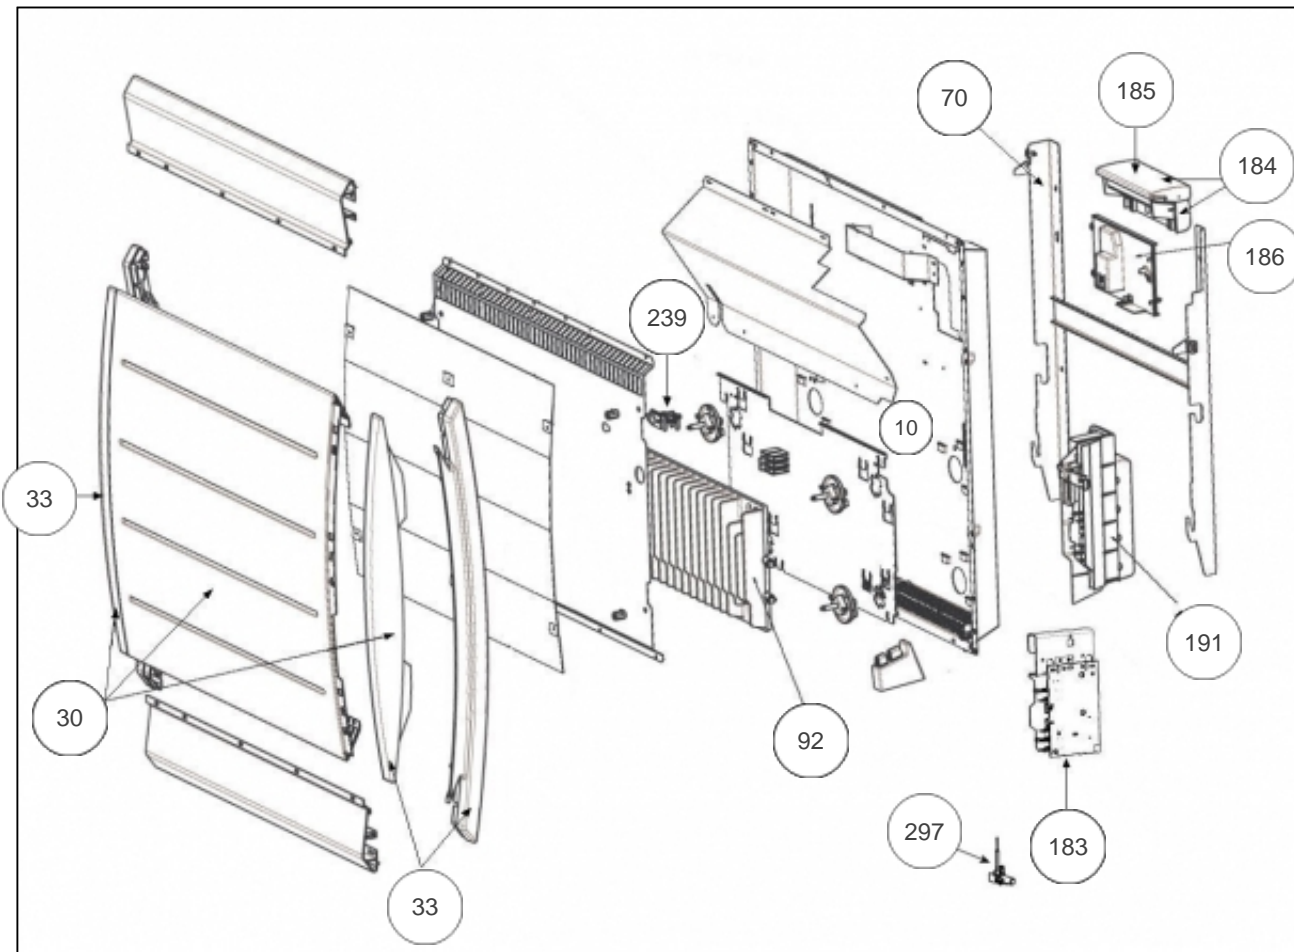

Sauter

Produits

Référence	Nom	Lettre
579310	SAUTER RAD. BOLERO DIGITAL H 1000W BLC	A

Paramètres

Référence	Puissance (W)	Tension (V)	Capacité/Largeur	Lettre
579310	1000	230	639	A

Références

Repère	Libellé	A
10	FAISCEAU ELECTRIQUE R4GD 750 A 1250W	081104
30	FACADE BLANCHE R4GD 1000W + ENJOLIVEURS	097412
33	ENJOLIVEUR BLANC (R4G)	093035
70	SUPPORT MURAL BLANC	098256
92	CORPS DE CHAUFFE FONTE 1000W + SUPPORTS	086162
183	CARTE DE PUISSANCE R4GD 750 / 1250W	087137
184	BOITIER DE COMMANDE R4GD	087147
185	VOLET BOITIER THERMOSTAT DIGITAL (PACK4)	091093
186	SUPPORT INTERFACE	091087
191	BOITIER PLASTIQUE SEUL CARTE PUISSANCE	091092
239	LIMITEUR DE TEMPERATURE 102 DEG	085050
297	SONDE THERMOSTAT	081100