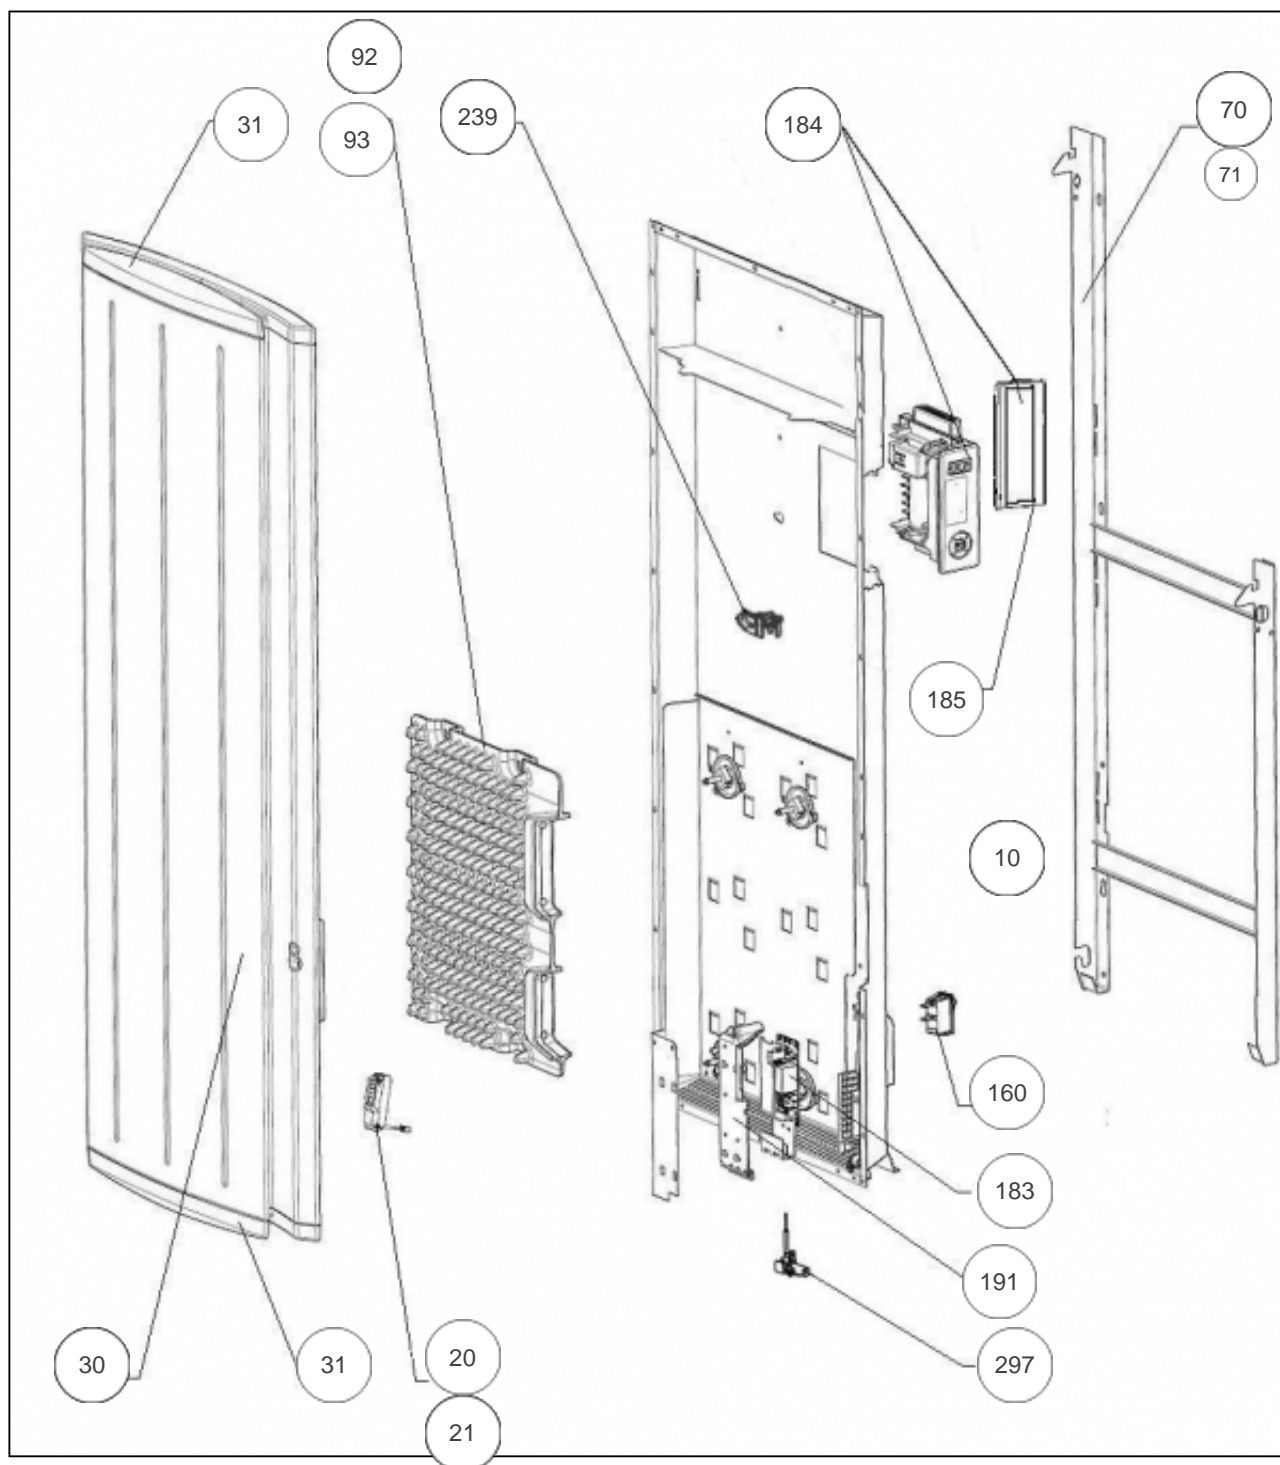

Sauter

Produits

Référence	Nom	Lettre
579820	BOLERO AUTONOME V 2000W BLC	C

Paramètres

Référence	Puissance (W)	Lettre
579820	2000	C

Références

Repère	Libellé	C
10	FAISCEAU DE PUISSANCE 2000W	083328
20	BOITIER + CELLULE (DAP 0)	087180
21	CABLE LIAISON BOITIER DIGIT. / CELLULE	083324
30	FACADE BOLERO 2 DIGITAL V 2000W	097622
31	JOUE BOLERO 2 VERTICAL	093149
70	SUPPORT MURAL V 1500 - 2000W	098319
71	KIT VISSERIE - CHEVILLES ET VIS	098722
92	CORPS DE CHAUFFE FONTE 1140W +SUPP <i>Coef (1)</i>	086343
93	CORPS DE CHAUFFE FONTE 446W +SUPP <i>Coef (1)</i>	086346
160	INTERRUPTEUR + CORDON ALIMENTATION	082259
183	CARTE DE PUISSANCE U0-53-2703	087374
184	BOITIER COMMANDE DIGITAL I2G PROG200	088256
185	VOLET SEUL POUR BOITIER DIGITAL I2G	091465
191	BOITIER PLASTIQUE SEUL CARTE PUISSANCE	091092
239	LIMITEUR DE TEMPERATURE 120 DEG	699642
297	SONDE THERMOSTAT LG240MM	083055