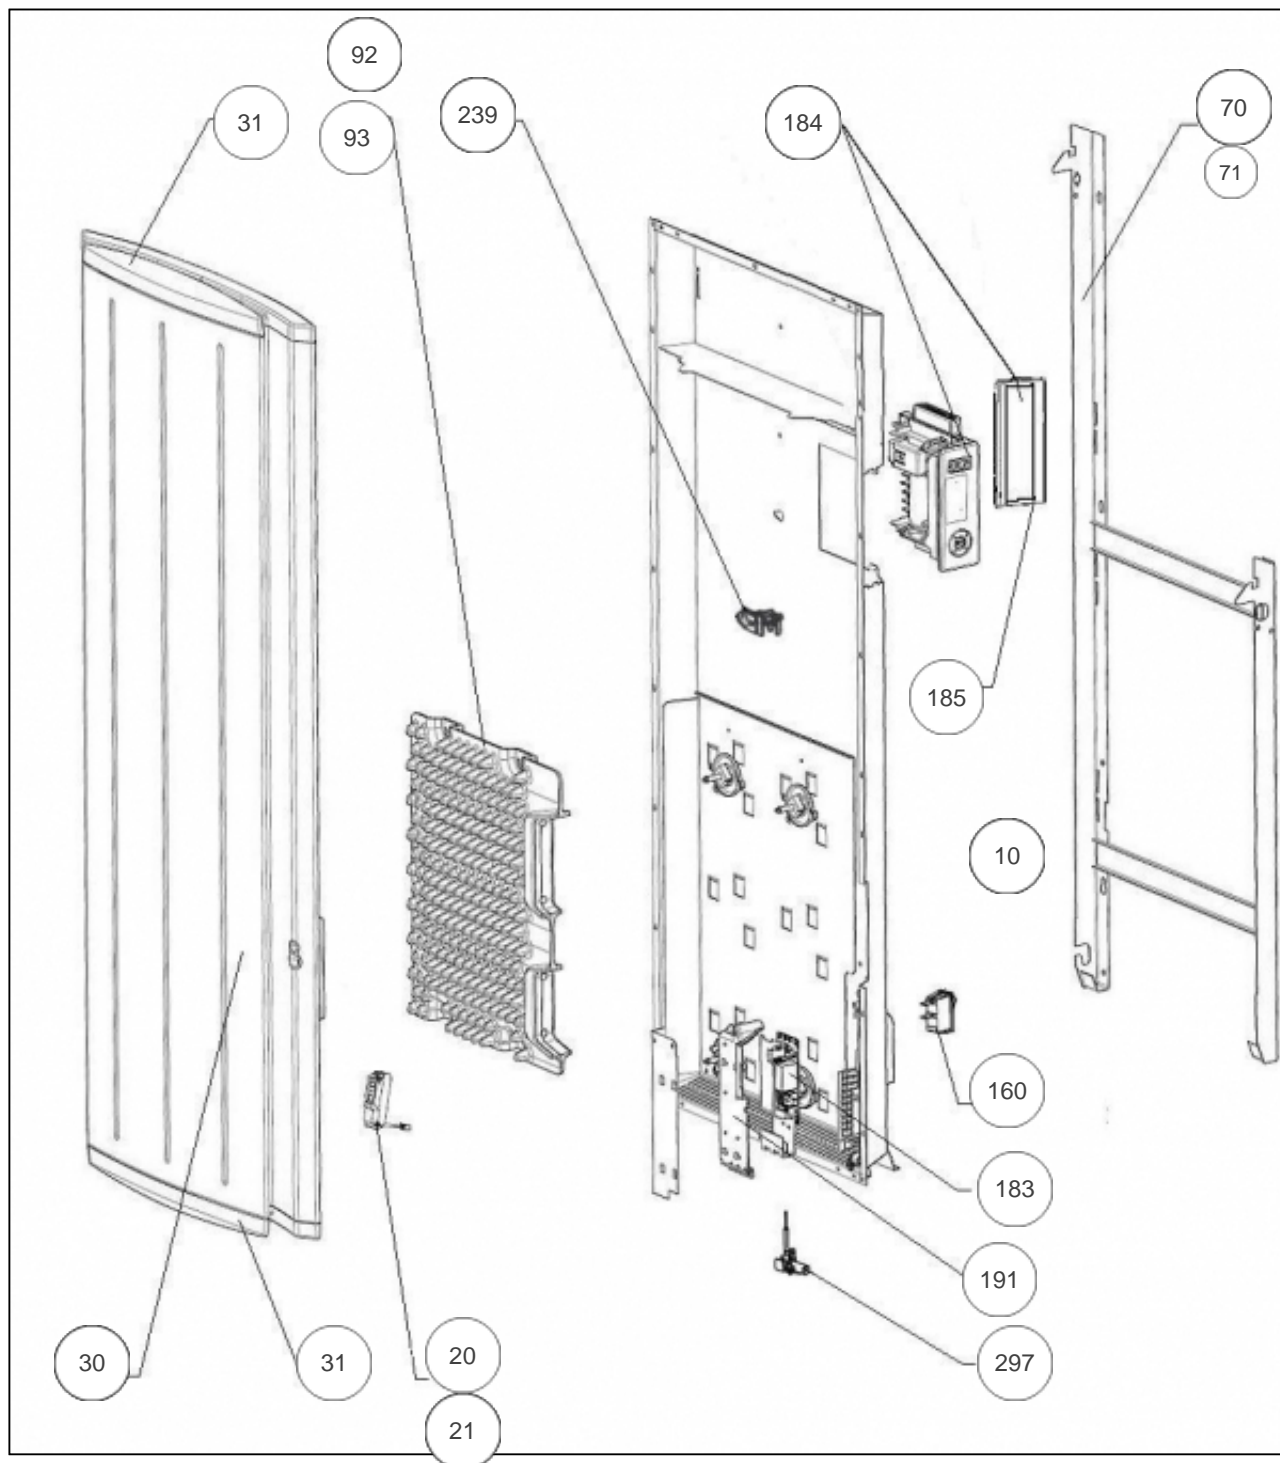

Sauter

Produits

Référence	Nom	Lettre
579815	BOLERO AUTONOME V 1500W BLC	B

Paramètres

Référence	Puissance (W)	Lettre
579815	1500	B

Références

Repère	Libellé	B
10	FAISCEAU DE PUISSANCE 1500W	083327
20	BOITIER + CELLULE (DAP 0)	087180
21	CABLE LIAISON BOITIER DIGIT. / CELLULE	083324
30	FACADE BOLERO 2 DIGITAL V 1500W	097621
31	JOUE BOLERO 2 VERTICAL	093149
70	SUPPORT MURAL V 1500 - 2000W	098319
71	KIT VISSERIE - CHEVILLES ET VIS	098722
92	CORPS DE CHAUFFE FONTE 1140W +SUPP	086343
160	INTERRUPTEUR + CORDON ALIMENTATION	082259
183	CARTE DE PUISSANCE U0-53-2703	087374
184	BOITIER COMMANDE DIGITAL I2G PROG199	088255
185	VOLET SEUL POUR BOITIER DIGITAL I2G	091465
191	BOITIER PLASTIQUE SEUL CARTE PUISSANCE	091092
239	LIMITEUR DE TEMPERATURE 115 C	699925
297	SONDE THERMOSTAT LG240MM	083055