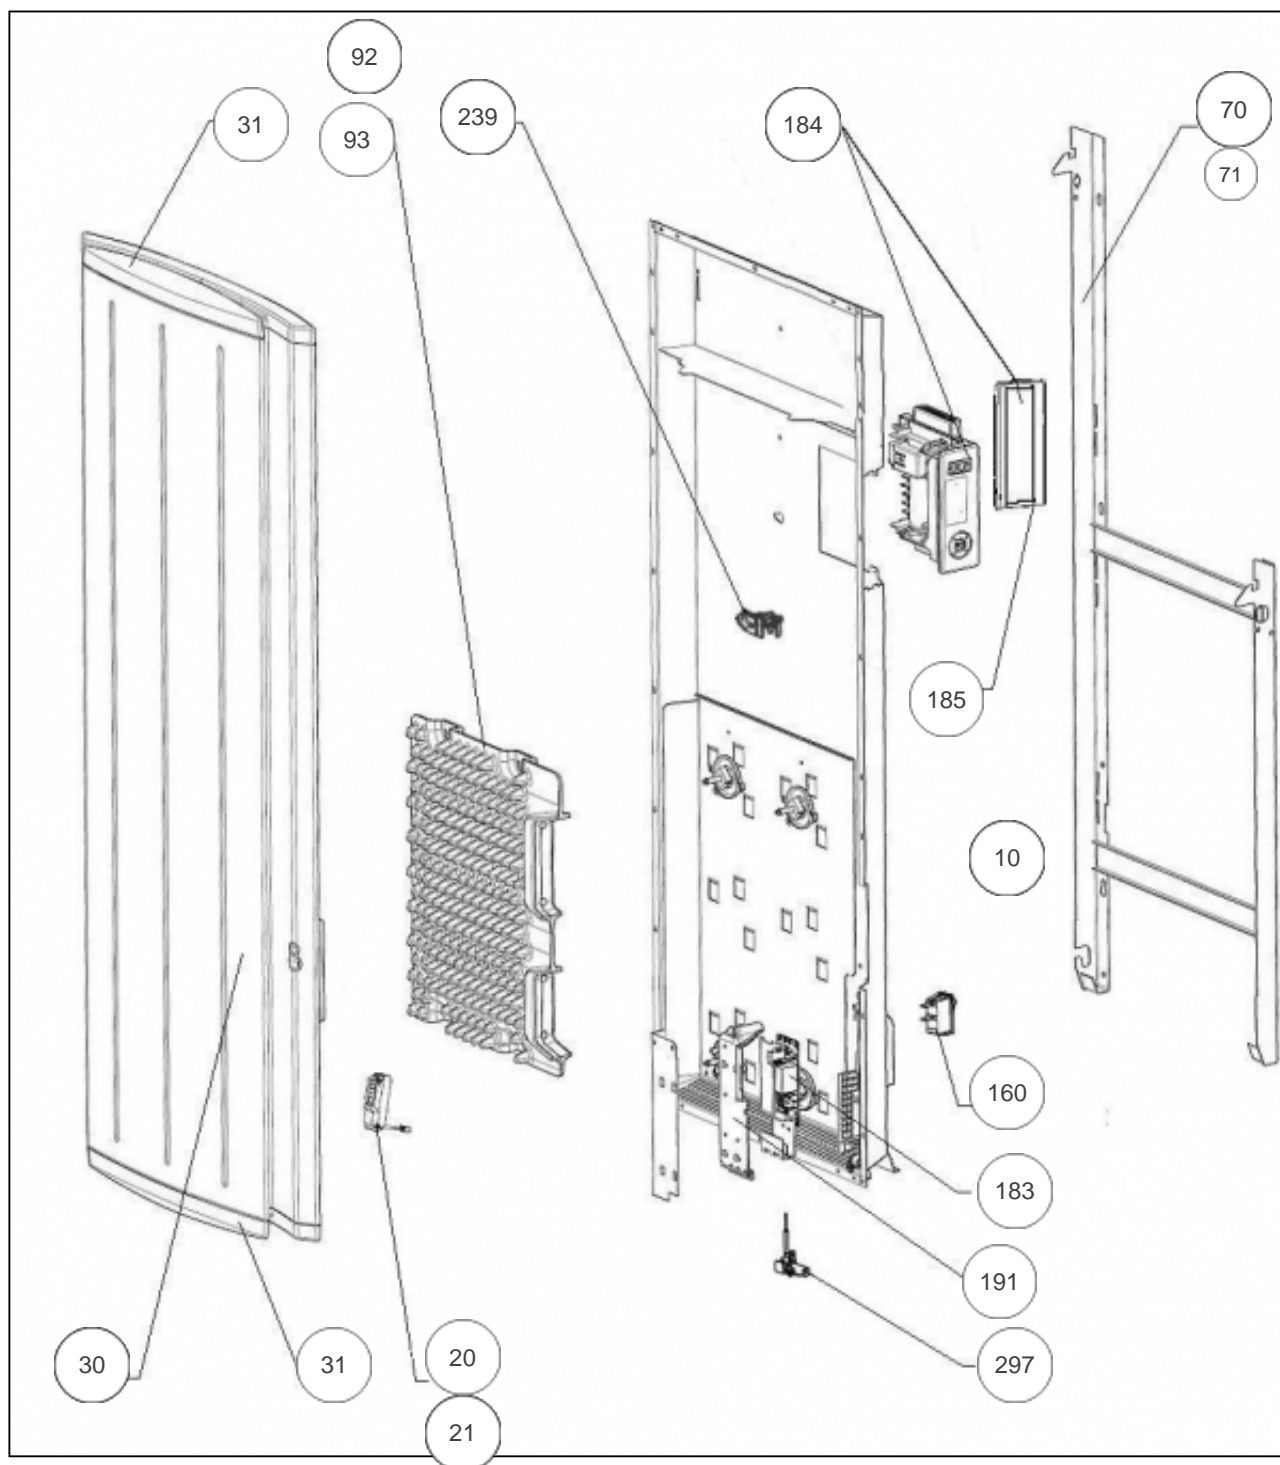

Sauter

Produits

Référence	Nom	Lettre
579810	BOLERO AUTONOME V 1000W BLC	A

Paramètres

Référence	Puissance (W)	Lettre
579810	1000	A

Références

Repère	Libellé	A
10	FAISCEAU DE PUISSANCE 1000W	083326
20	BOITIER + CELLULE (DAP 0)	087180
21	CABLE LIAISON BOITIER DIGIT. / CELLULE	083323
30	FACADE BOLERO 2 DIGITAL V 1000W	097620
31	JOUE BOLERO 2 VERTICAL	093149
70	SUPPORT MURAL V 1000W	098318
71	KIT VISSERIE - CHEVILLES ET VIS	098722
92	CORPS DE CHAUFFE FONTE 690W + SUPPORTS	086342
160	INTERRUPTEUR + CORDON ALIMENTATION	082259
183	CARTE DE PUISSANCE U0-53-2703	087374
184	BOITIER COMMANDE DIGITAL I2G PROG198	088254
185	VOLET SEUL POUR BOITIER DIGITAL I2G	091465
191	BOITIER PLASTIQUE SEUL CARTE PUISSANCE	091092
239	LIMITEUR DE TEMPERATURE 102 DEG	085050
297	SONDE THERMOSTAT LG240MM	083055