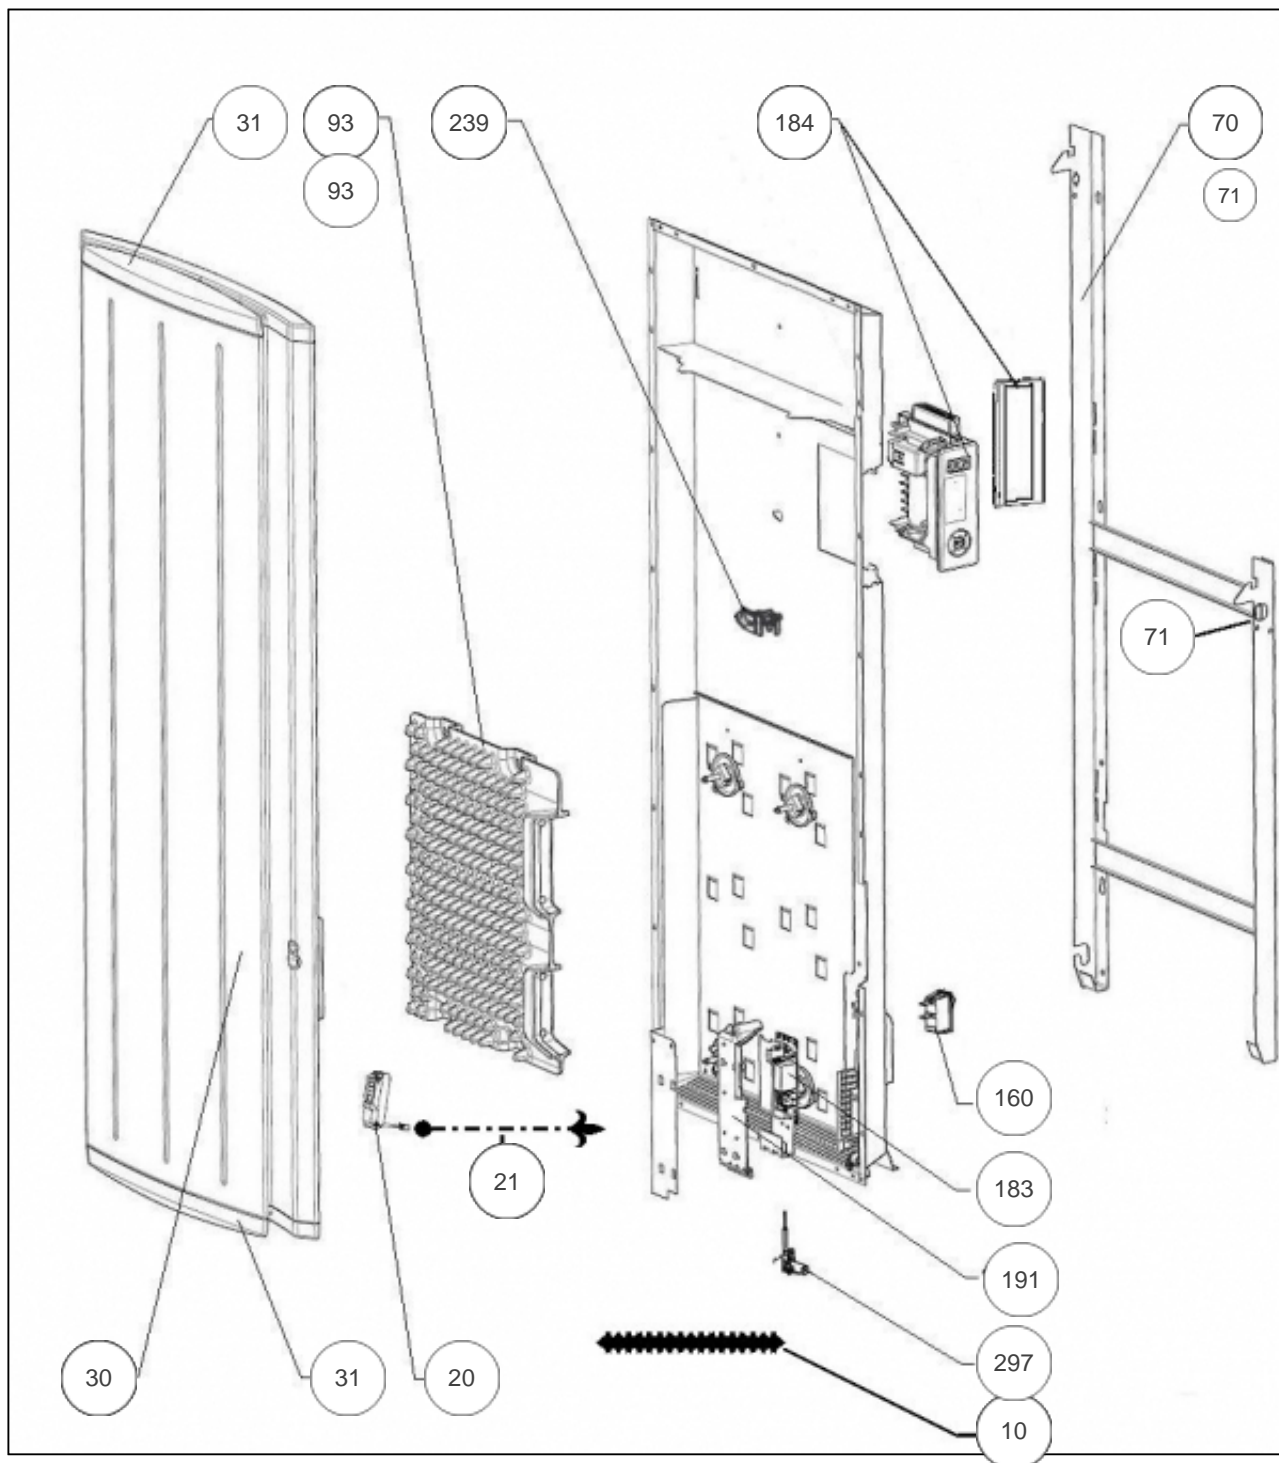

Sauter

Produits

Référence	Nom	Lettre
579521	BOLERO AUTONOME V 2000W ANTH	C

Paramètres

Référence	Puissance (W)	Lettre
579521	2000	C

Références

Repère	Libellé	C
10	FAISCEAU DE PUISSANCE 2000W	083328
20	BOITIER + CELLULE (DAP 0)	087180
21	CABLE LIAISON BOITIER DIGIT. / CELLULE	083324
30	FACADE BOLERO V 2000W ANTHRACITE	097692
31	ENJOLIVEUR ANTHRACITE	093169
70	SUPPORT MURAL ANTHRACITE V 1500/2000W	098420
71	VERROU NOIR POUR SUPPORT MURAL	098451
71	KIT VISSERIE - CHEVILLES ET VIS	098722
93	CORPS DE CHAUFFE FONTE 1140W +SUPP	086343
93	CORPS DE CHAUFFE FONTE 446W +SUPP	086346
160	INTERRUPTEUR + CORDON ALIM NOIR	082396
183	CARTE DE PUISSANCE U0-53-2703	087374
184	BOITIER CDE DIGITAL GRIS I2G PROG200	088250
191	BOITIER DE PUISS. SANS CARTE + COUVERCLE	091436
239	LIMITEUR DE TEMPERATURE 120 DEG	699642
297	SONDE THERMOSTAT LG240MM	083055