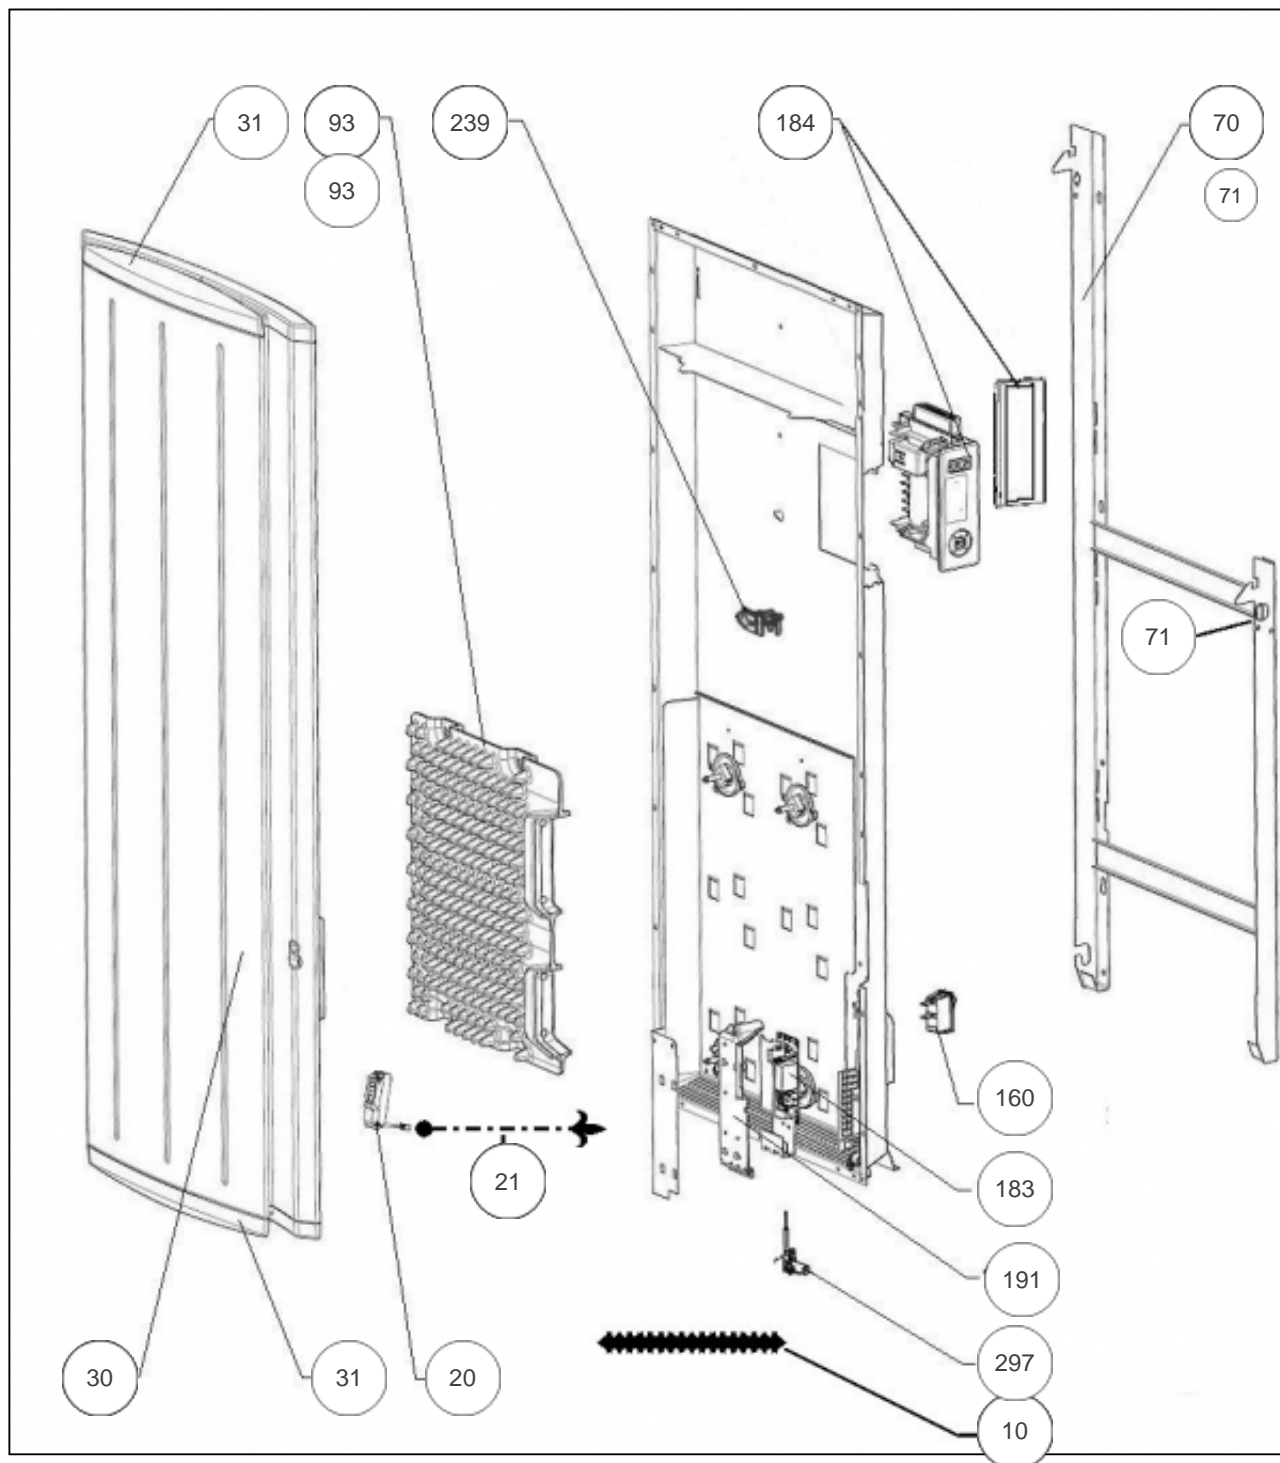

Sauter

Produits

Référence	Nom	Lettre
579421	BOLERO AUTONOME V 1500W ANTH	B

Paramètres

Référence	Puissance (W)	Lettre
579421	1500	B

Références

Repère	Libellé	B
10	FAISCEAU DE PUISSANCE 1500W	083327
20	BOITIER + CELLULE (DAP 0)	087180
21	CABLE LIAISON BOITIER DIGIT. / CELLULE	083324
30	FACADE BOLERO V 1500W ANTHRACITE	097691
31	ENJOLIVEUR ANTHRACITE	093169
70	SUPPORT MURAL ANTHRACITE V 1500/2000W	098420
71	VERROU NOIR POUR SUPPORT MURAL	098451
71	KIT VISSERIE - CHEVILLES ET VIS	098722
93	CORPS DE CHAUFFE FONTE 1140W +SUPP	086343
160	INTERRUPTEUR + CORDON ALIM NOIR	082396
183	CARTE DE PUISSANCE U0-53-2703	087374
184	BOITIER CDE DIGITAL GRIS I2G PROG199	088249
191	BOITIER DE PUISS. SANS CARTE + COUVERCLE	091436
239	LIMITEUR DE TEMPERATURE 115 C	699925
297	SONDE THERMOSTAT LG240MM	083055