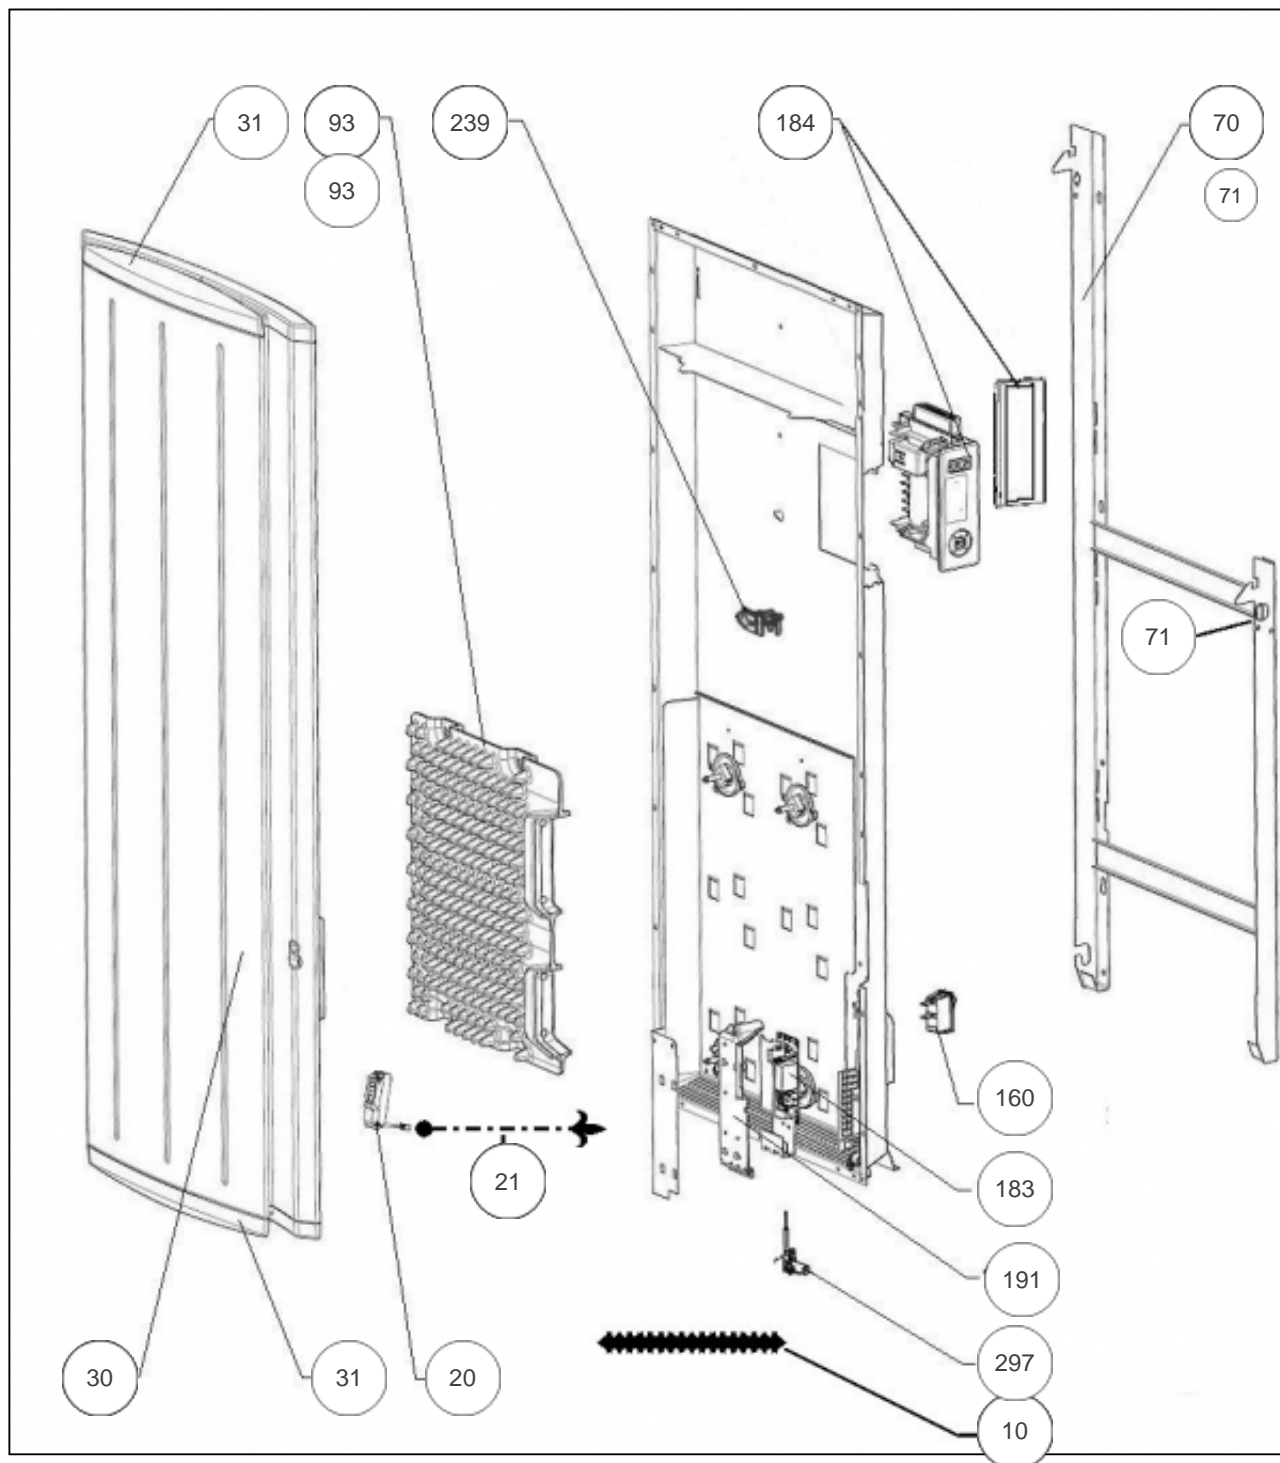

Sauter

Produits

Référence	Nom	Lettre
579221	BOLERO AUTONOME V 1000W ANTH	A

Paramètres

Référence	Puissance (W)	Lettre
579221	1000	A

Références

Repère	Libellé	A
10	FAISCEAU DE PUISSANCE 1000W	083326
20	BOITIER + CELLULE (DAP 0)	087180
21	CABLE LIAISON BOITIER DIGIT. / CELLULE	083323
30	FACADE BOLERO V 1000W ANTHRACITE	097690
31	ENJOLIVEUR ANTHRACITE	093169
70	SUPPORT MURAL ANTHRACITE V 1000W	098419
71	VERROU NOIR POUR SUPPORT MURAL	098451
71	KIT VISSERIE - CHEVILLES ET VIS	098722
93	CORPS DE CHAUFFE FONTE 690W + SUPPORTS	086342
160	INTERRUPTEUR + CORDON ALIM NOIR	082396
183	CARTE DE PUISSANCE U0-53-2703	087374
184	BOITIER CDE DIGITAL GRIS I2G PROG198	088248
191	BOITIER DE PUISS. SANS CARTE + COUVERCLE	091436
239	LIMITEUR DE TEMPERATURE 102 DEG	085050
297	SONDE THERMOSTAT LG240MM	083055