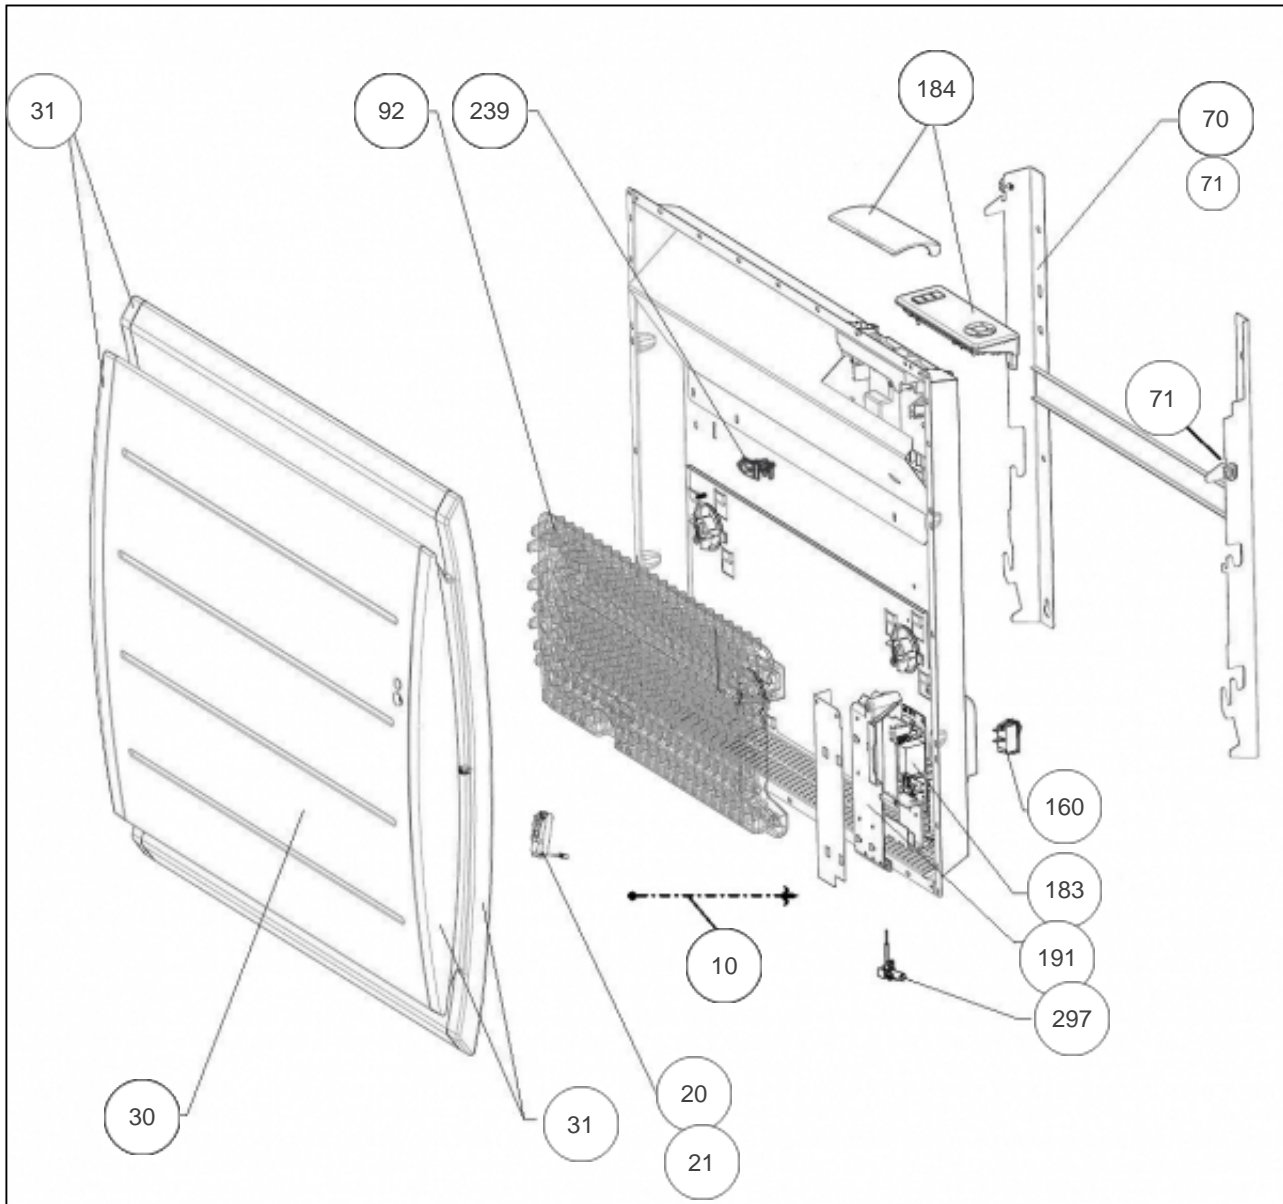

Sauter

Produits

Référence	Nom	Lettre
500521	BOLERO AUTONOME H 2000W ANTH	C

Paramètres

Référence	Puissance (W)	Lettre
500521	2000	C

Références

Repère	Libellé	C
10	FAISCEAU DE PUISSANCE 2000W	083331
20	BOITIER + CELLULE (DAP 0)	087180
20	SUPPORT DAP ANTHRACITE	098423
21	CABLE BOITIER DIGIT. / CELLULE	083332
30	FACADE BOLERO H 2000W ANTHRACITE	097689
31	ENJOLIVEUR ANTHRACITE	093170
70	SUPPORT MURAL ANTHRACITE H 2000W	098418
71	VERROU NOIR POUR SUPPORT MURAL	098451
71	KIT VISSERIE - CHEVILLES ET VIS	098722
92	CORPS DE CHAUFFE FONTE 780W + SUPPORTS	086340
160	INTERRUPTEUR + CORDON ALIM NOIR	082395
183	CARTE DE PUISSANCE U0-53-2703	087374
184	BOITIER CDE DIGITAL GRIS I2G PROG149	088247
191	BOITIER DE PUISS. SANS CARTE + COUVERCLE	091436
239	LIMITEUR DE TEMPERATURE 125DEG	085100
297	SONDE THERMOSTAT LG240MM	083055