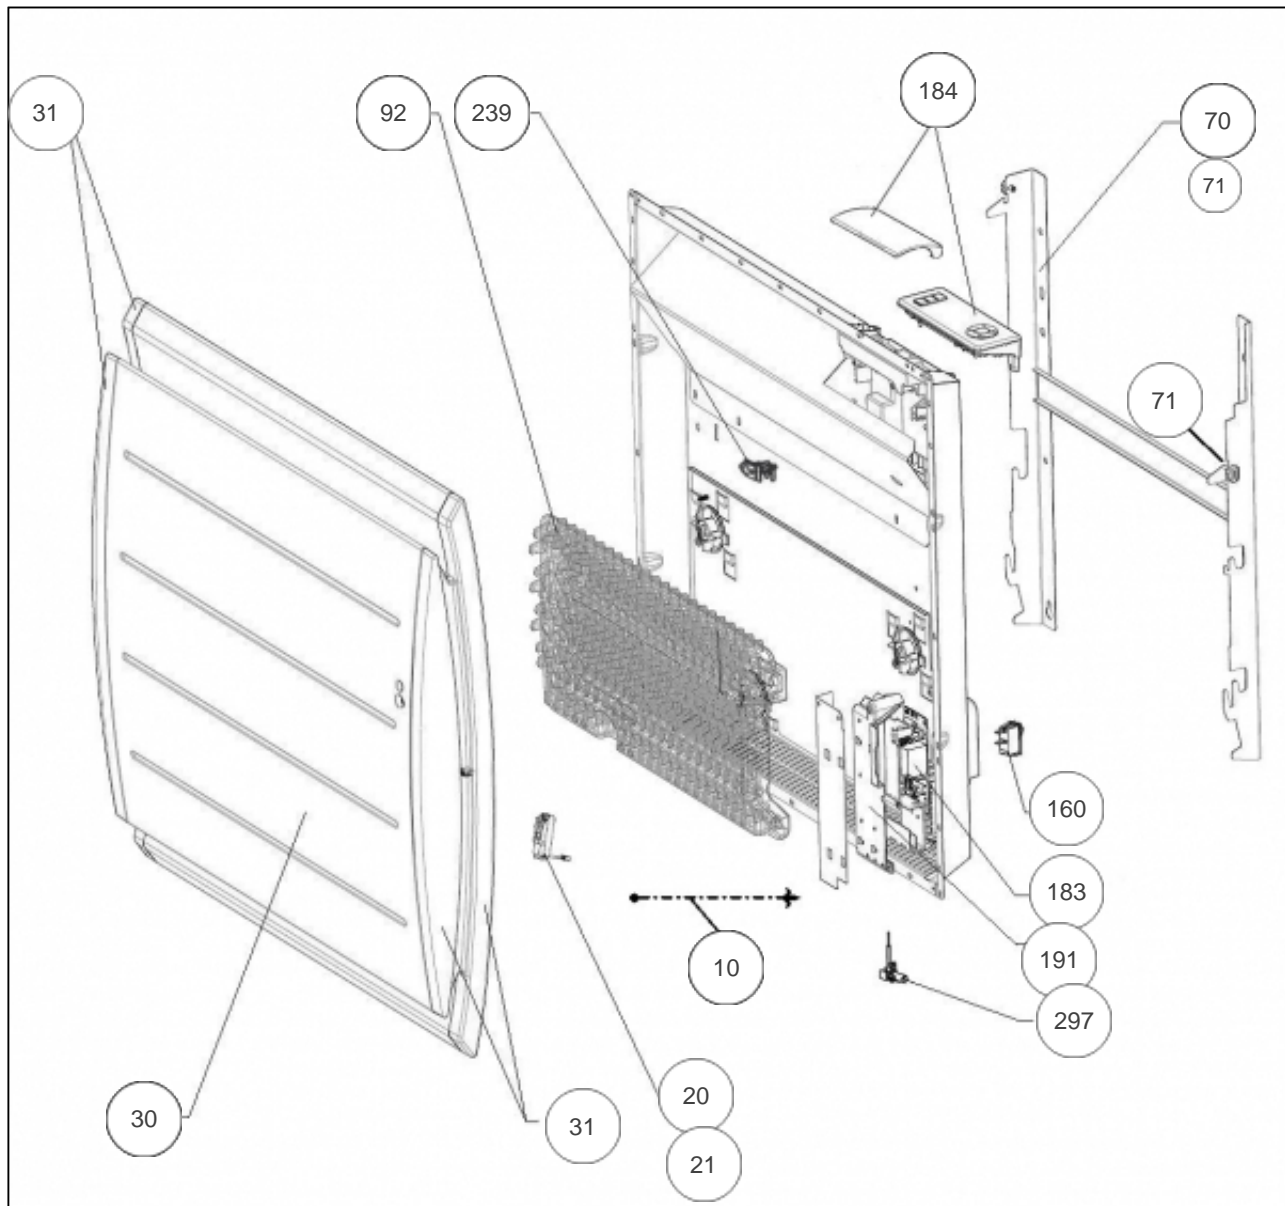

Sauter

Produits

Référence	Nom	Lettre
500421	BOLERO AUTONOME H 1500W ANTH	B

Paramètres

Référence	Puissance (W)	Lettre
500421	1500	B

Références

Repère	Libellé	B
10	FAISCEAU DE PUISSANCE 1500W	083330
20	BOITIER + CELLULE (DAP 0)	087180
20	SUPPORT DAP ANTHRACITE	098423
21	CABLE BOITIER DIGIT. / CELLULE	083332
30	FACADE BOLERO H 1500W ANTHRACITE	097688
31	ENJOLIVEUR ANTHRACITE	093170
70	SUPPORT MURAL ANTHRACITE H 1500W	098417
71	VERROU NOIR POUR SUPPORT MURAL	098451
71	KIT VISSERIE - CHEVILLES ET VIS	098722
92	CORPS DE CHAUFFE FONTE 580W + SUPPORTS	086339
160	INTERRUPTEUR + CORDON ALIM NOIR	082395
183	CARTE DE PUISSANCE U0-53-2703	087374
184	BOITIER CDE DIGITAL GRIS I2G PROG148	088246
191	BOITIER DE PUISS. SANS CARTE + COUVERCLE	091436
239	LIMITEUR DE TEMPERATURE 120 DEG	699642
297	SONDE THERMOSTAT LG240MM	083055