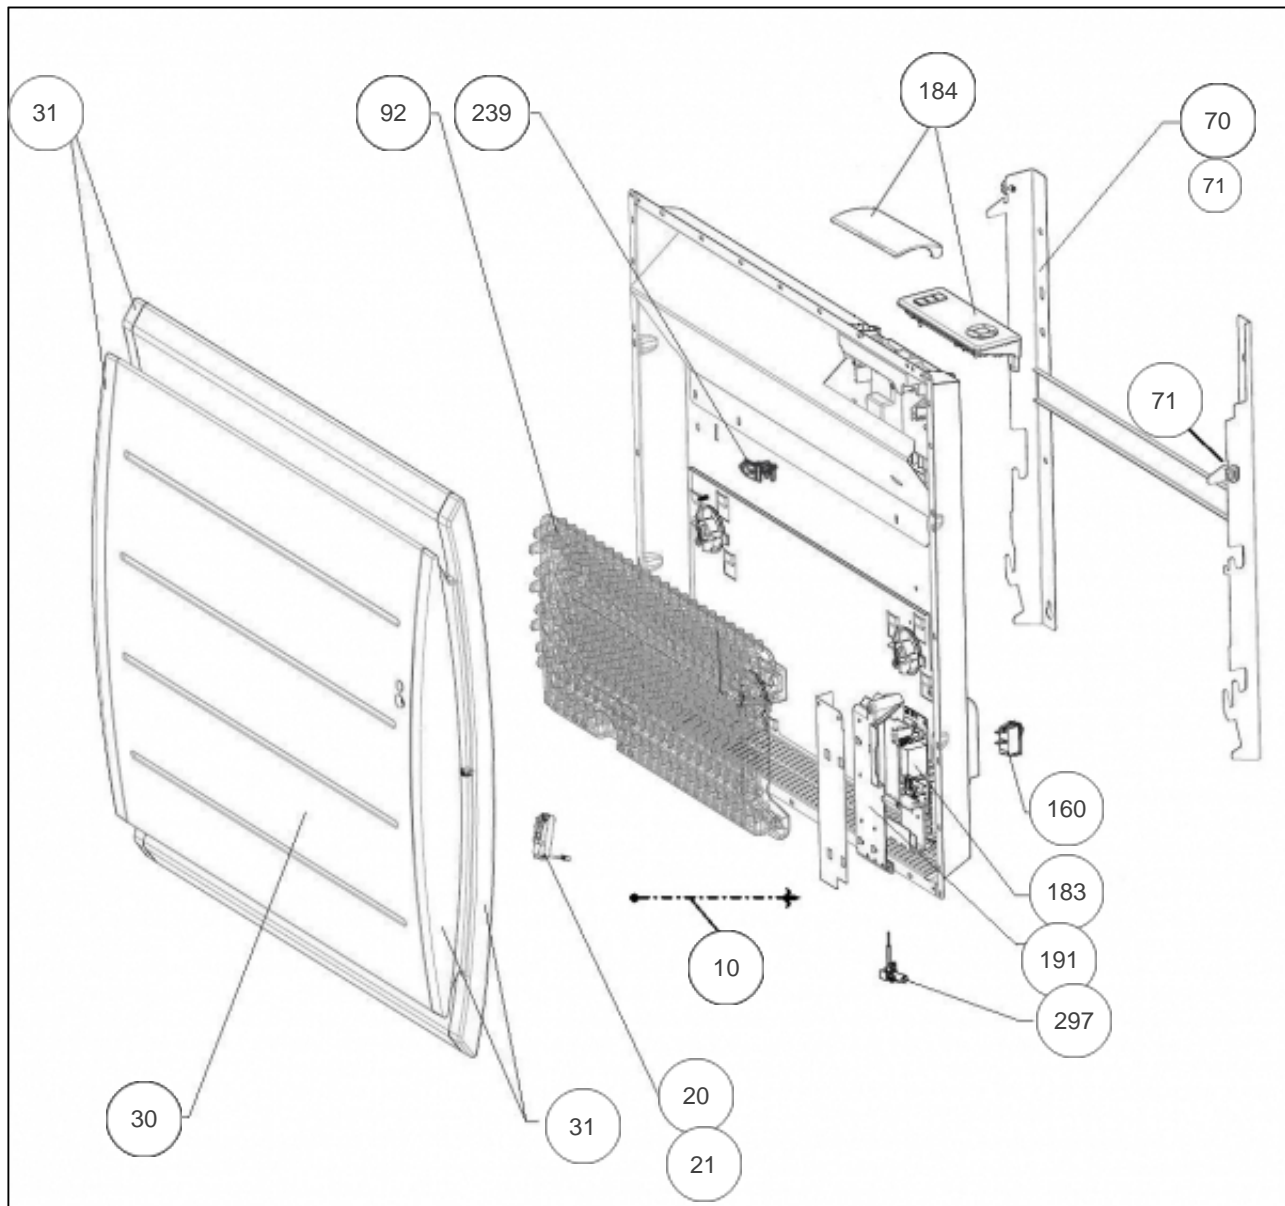

Références

Repère	Libellé	A
10	FAISCEAU DE PUISSANCE 1000W	083329
20	BOITIER + CELLULE (DAP 0)	087180
20	SUPPORT DAP ANTHRACITE	098423
21	CABLE BOITIER DIGIT. / CELLULE	083332
30	FACADE BOLERO H 1000W ANTHRACITE	097687
31	ENJOLIVEUR ANTHRACITE	093170
70	SUPPORT MURAL ANTHRACITE H 1000W	098416
71	VERROU NOIR POUR SUPPORT MURAL	098451
71	KIT VISSERIE - CHEVILLES ET VIS	098722
92	CORPS DE CHAUFFE FONTE 780W + SUPPORTS	086340
160	INTERRUPTEUR + CORDON ALIM NOIR	082395
183	CARTE DE PUISSANCE U0-53-2703	087374
184	BOITIER CDE DIGITAL GRIS I2G PROG147	088245
191	BOITIER DE PUISS. SANS CARTE + COUVERCLE	091436
239	LIMITEUR DE TEMPERATURE 125DEG	085100
297	SONDE THERMOSTAT LG240MM	083055