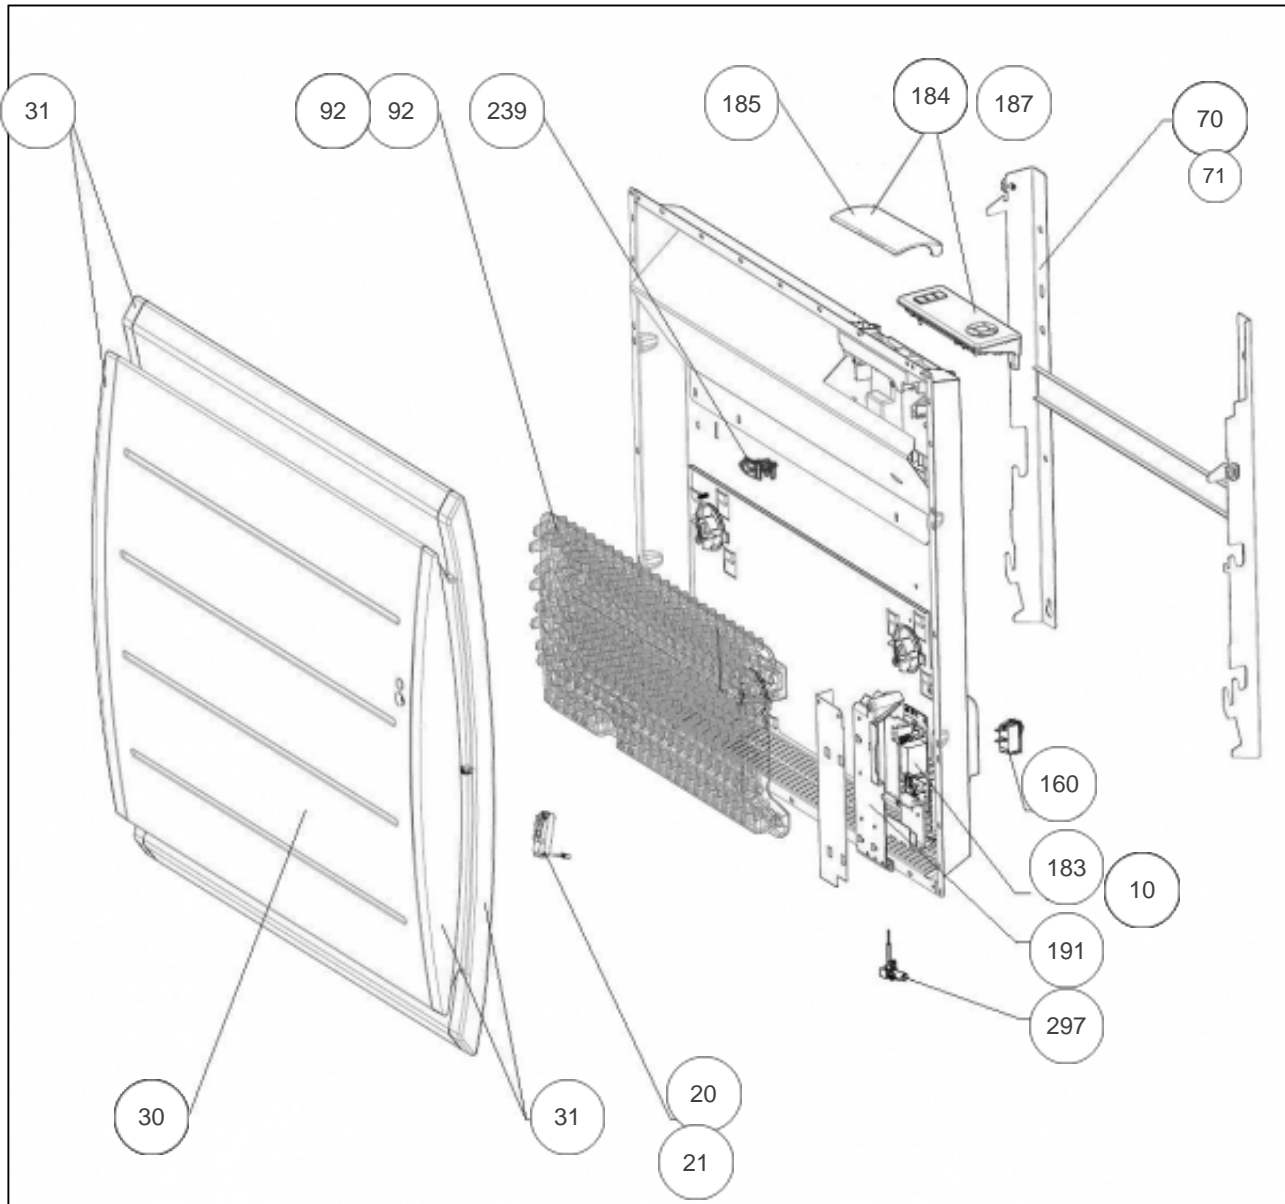

Sauter

Produits

Référence	Nom	Lettre
500120	BOLERO AUTONOME H 2000W BLC	C

Paramètres

Référence	Puissance (W)	Lettre
500120	2000	C

Références

Repère	Libellé	C
10	FAISCEAU DE PUISSANCE 2000W	083331
20	BOITIER + CELLULE (DAP 0)	087180
21	CABLE BOITIER DIGIT. / CELLULE	083332
30	FACADE BLANCHE BOLERO H 2000W +PLASTRONS	097580
31	PLASTRON BLANC AVANT ET ARRIERE	093142
70	SUPPORT MURAL H 2000W + ENTRETOISES	098368
71	KIT VISSERIE - CHEVILLES ET VIS	098722
92	CORPS DE CHAUFFE FONTE 780W + SUPPORTS	086340
160	INTERRUPTEUR + CABLE ALIM. BLANC	083333
183	CARTE DE PUISSANCE U0-53-2703	087374
184	BOITIER COMMANDE DIGITAL I2G PROG149	088259
185	VOLET SEUL POUR BOITIER DIGITAL I2G	091465
187	LIAISON ELECTRIQUE IHM	082267
191	BOITIER PLASTIQUE SEUL CARTE PUISSANCE	091092
239	LIMITEUR DE TEMPERATURE 105 DEGRES	699924
297	SONDE THERMOSTAT LG240MM	083055