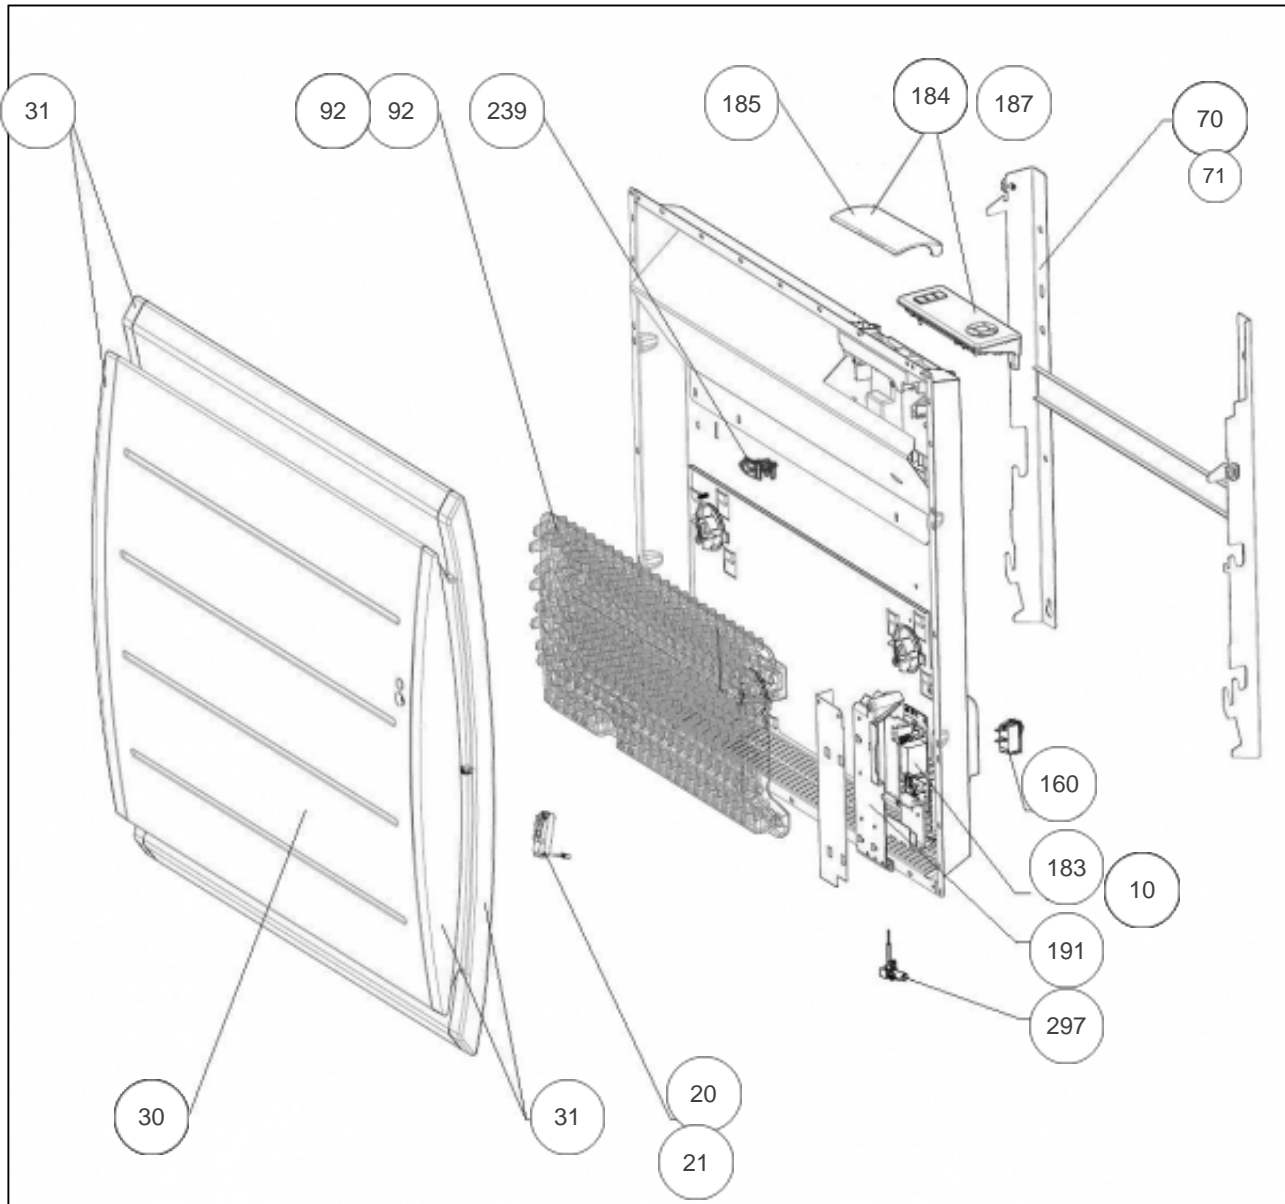

### Produits

---

Référence	Nom	Lettre
500115	BOLERO AUTONOME H 1500W BLC	B

### Paramètres

---

Référence	Puissance (W)	Lettre
500115	1500	B