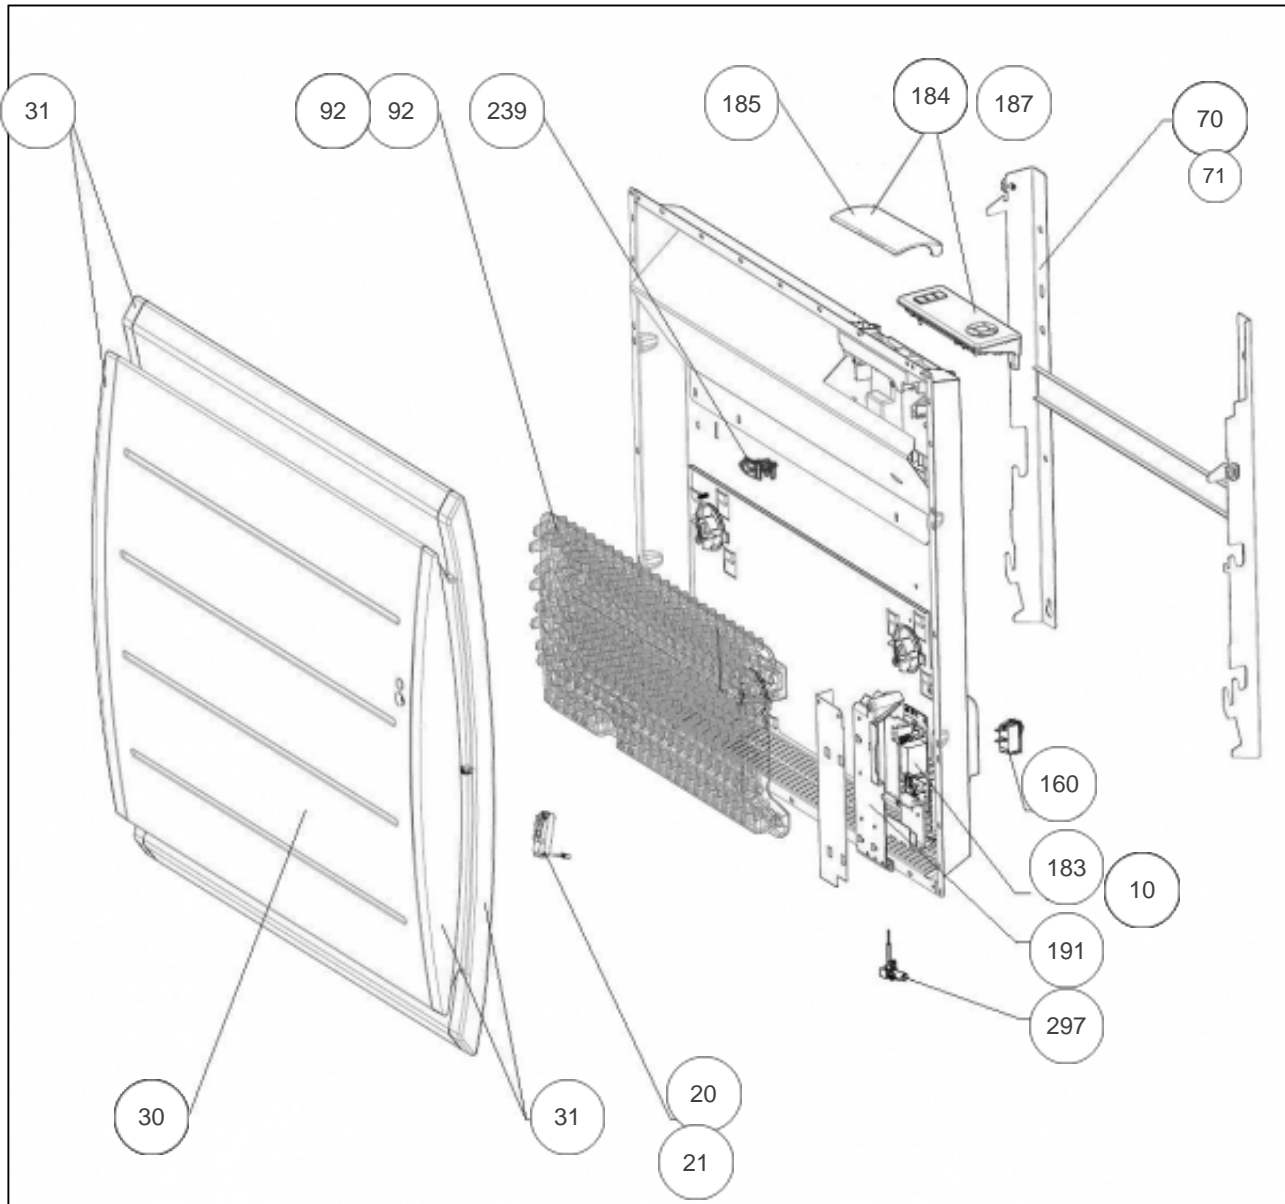

Sauter

Produits

Référence	Nom	Lettre
500110	BOLERO AUTONOME H 1000W BLC	A

Paramètres

Référence	Puissance (W)	Lettre
500110	1000	A

Références

Repère	Libellé	A
10	FAISCEAU DE PUISSANCE 1000W	083329
20	BOITIER + CELLULE (DAP 0)	087180
21	CABLE BOITIER DIGIT. / CELLULE	083332
30	FACADE BLANCHE BOLERO H 1000W +PLASTRONS	097578
31	PLASTRON BLANC AVANT ET ARRIERE	093142
70	SUPPORT MURAL BLANC	098256
71	KIT VISSERIE - CHEVILLES ET VIS	098722
92	CORPS DE CHAUFFE FONTE 780W + SUPPORTS	086340
160	INTERRUPTEUR + CABLE ALIM. BLANC	083333
183	CARTE DE PUISSANCE U0-53-2703	087374
184	BOITIER COMMANDE DIGITAL I2G PROG147	088257
185	VOLET SEUL POUR BOITIER DIGITAL I2G	091465
187	LIAISON ELECTRIQUE IHM	082267
191	BOITIER PLASTIQUE SEUL CARTE PUISSANCE	091092
239	LIMITEUR DE TEMPERATURE 105 DEGRES	699924
297	SONDE THERMOSTAT LG240MM	083055