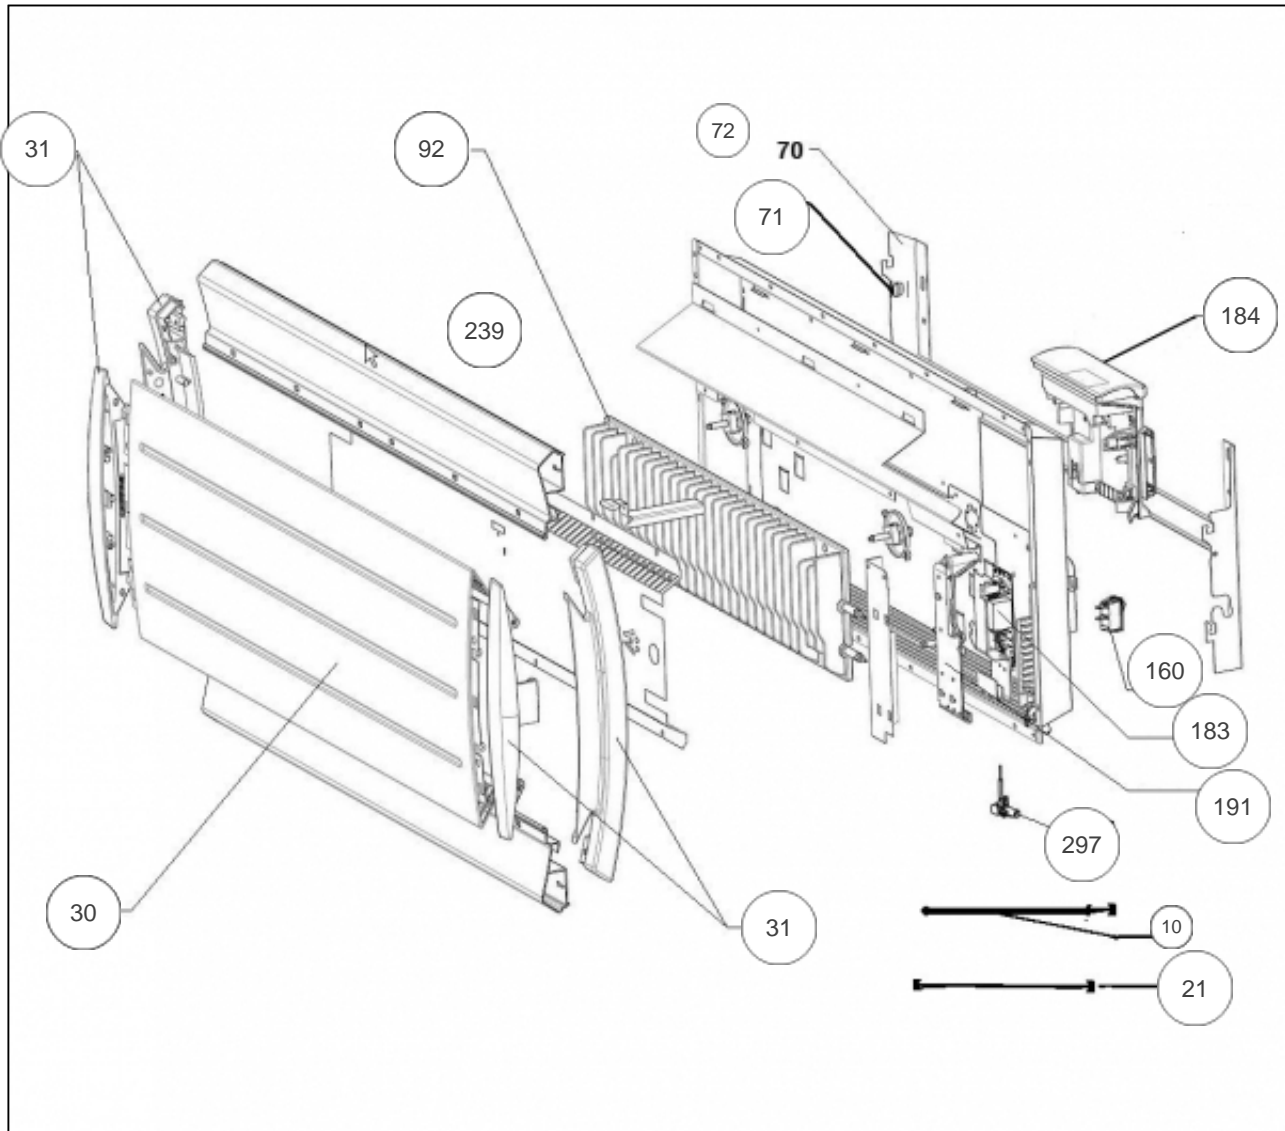

Références

Repère	Libellé	B
10	FAISCEAU DE PUISSANCE 1500W	083337
21	CABLE BOITIER DIGIT. / CELLULE	083334
30	FACADE BOLERO B 1500W ANTHRACITE	097694
31	ENJOLIVEUR ANTHRACITE	093171
71	VERROU NOIR POUR SUPPORT MURAL	098451
72	KIT VISSERIE - CHEVILLES ET VIS	098722
92	CORPS DE CHAUFFE FONTE 622W + SUPPORTS	086344
160	INTERRUPTEUR + CORDON ALIM NOIR	082395
183	CARTE DE PUISSANCE U0-53-2703	087374
184	BOITIER CDE DIGITAL GRIS I2G PROG183	088252
191	BOITIER DE PUISS. SANS CARTE + COUVERCLE	091436
239	LIMITEUR DE TEMPERATURE 95 DEG	085108
297	SONDE THERMOSTAT LG240MM	083055