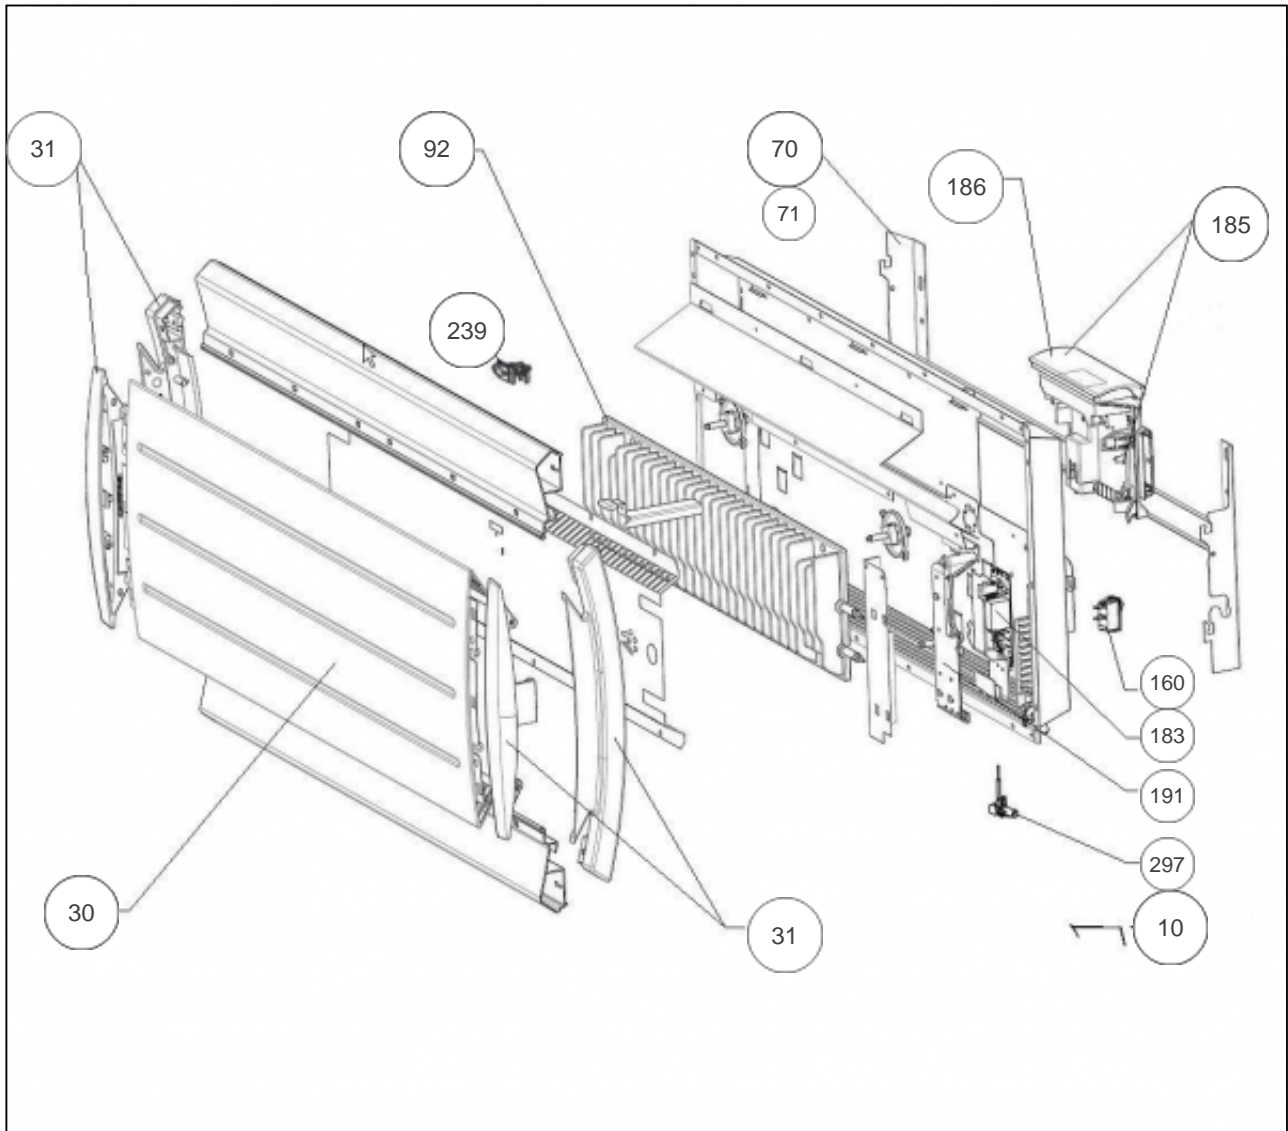

Références

Repère	Libellé	B
10	FAISCEAU DE PUISSANCE 1500W	083337
30	FACADE BOLERO 2 DIGITAL BAS 1500W	097624
31	JOUE BOLERO 2 BAS	093155
70	SUPPORT MURAL R4GBASBIS 1500W	098322
71	KIT VISSERIE - CHEVILLES ET VIS	098722
92	CORPS DE CHAUFFE FONTE 622W + SUPPORTS COEF.2	086344
160	INTERRUPTEUR + CORDON ALIMENTATION	082259
183	CARTE DE PUISSANCE U0-53-2703	087374
185	BOITIER COMMANDE DIGITAL I2G PROG183	088261
186	VOLET SEUL POUR BOITIER DIGITAL I2G	091465
191	BOITIER PLASTIQUE SEUL CARTE PUISSANCE	091092
239	LIMITEUR DE TEMPERATURE 95 DEG	085108
297	SONDE THERMOSTAT LG 140MM	083042