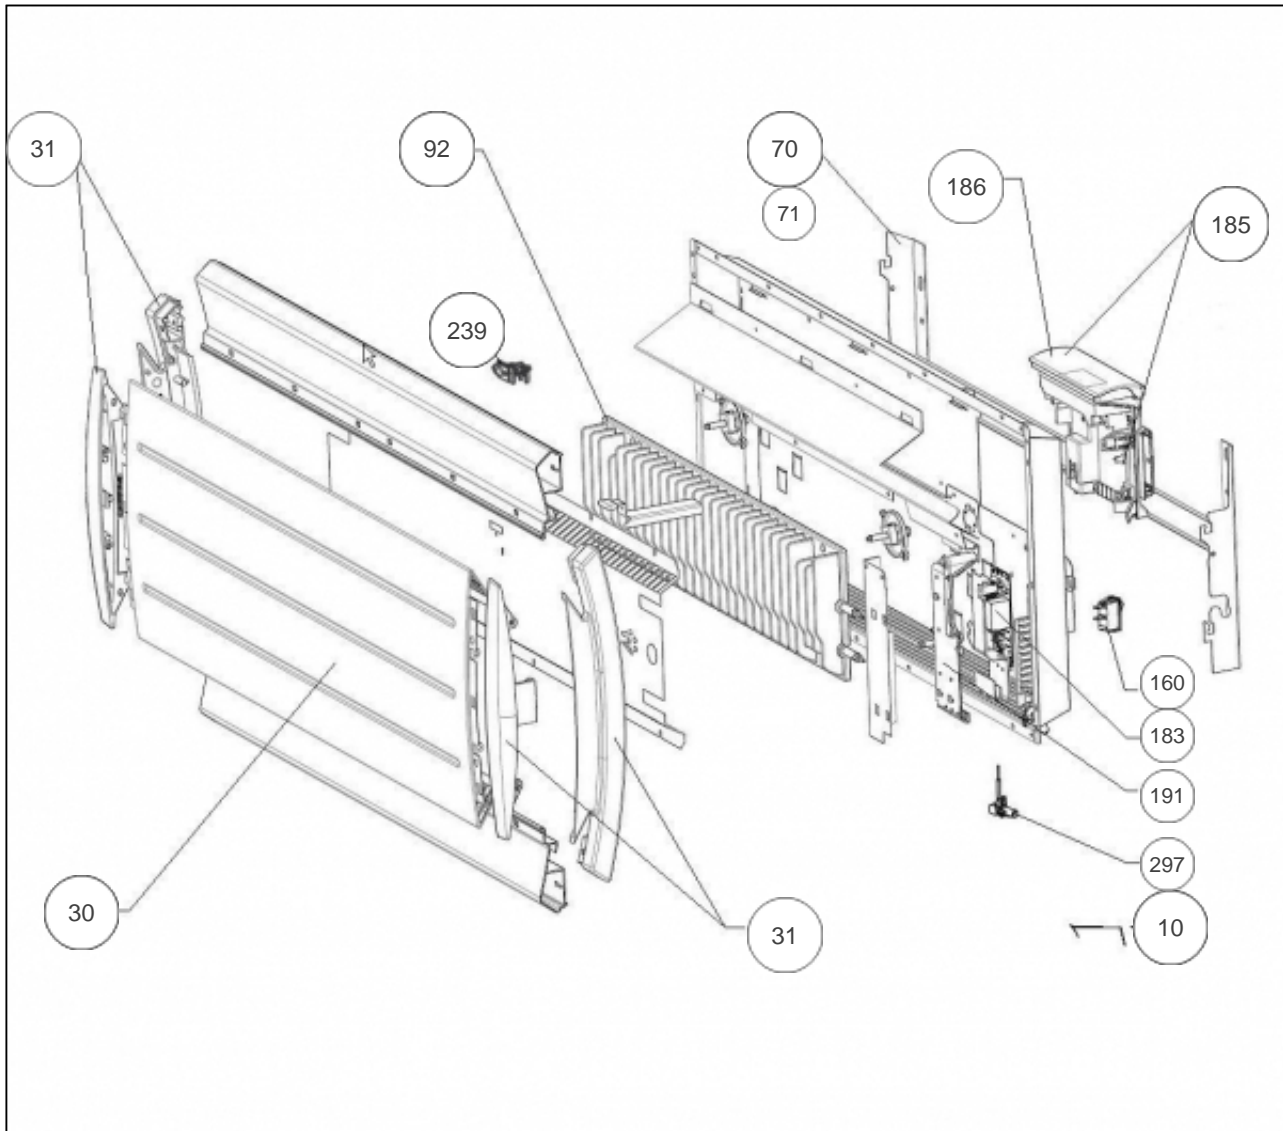

Références

Repère	Libellé	A
10	FAISCEAU DE PUISSANCE 750/1000W	083336
30	FACADE BOLERO 2 DIGITAL BAS 1000W	097623
31	JOUE BOLERO 2 BAS	093155
70	SUPPORT MURAL R4GBASBIS 1000W	098321
71	KIT VISSERIE - CHEVILLES ET VIS	098722
92	CORPS DE CHAUFFE FONTE 842W +SUPP COEF.1	086345
160	INTERRUPTEUR + CORDON ALIMENTATION	082259
183	CARTE DE PUISSANCE U0-53-2703	087374
185	BOITIER COMMANDE DIGITAL I2G PROG182	088260
186	VOLET SEUL POUR BOITIER DIGITAL I2G	091465
191	BOITIER PLASTIQUE SEUL CARTE PUISSANCE	091092
239	LIMITEUR DE TEMPERATURE 90 DEG	085049
297	SONDE THERMOSTAT LG 140MM	083042