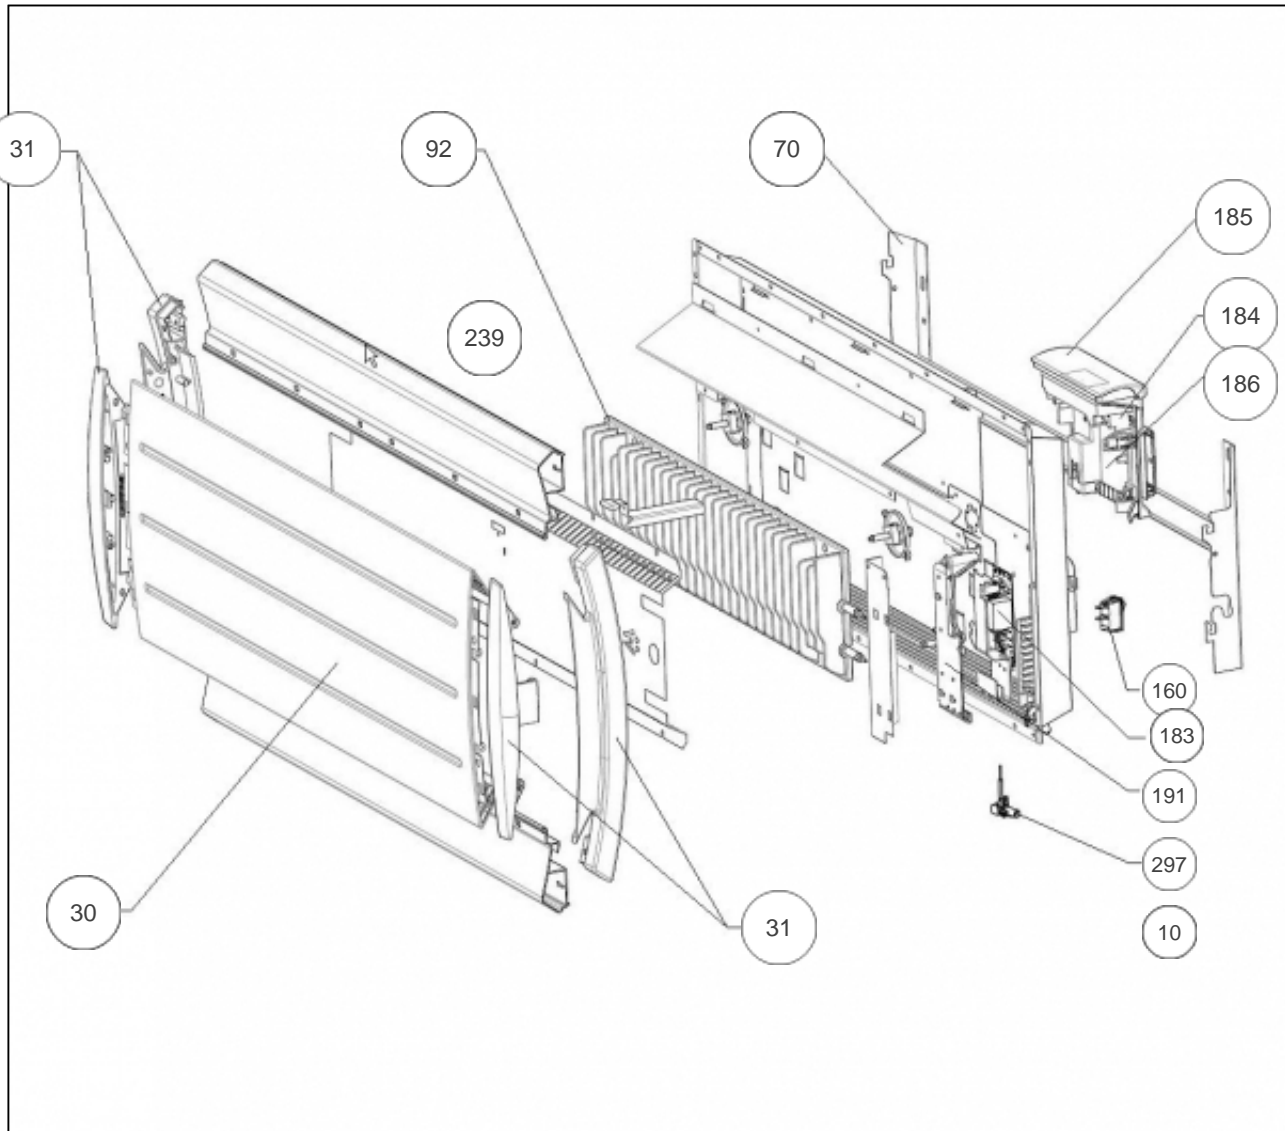

Sauter

Produits

Référence	Nom	Lettre
579715	BOLERO 2 BAS 1500W BLC	B

Paramètres

Référence	Puissance (W)	Lettre
579715	1500	B

Références

Repère	Libellé	B
10	ENS. FILERIES BOLERO2 BAS 1500W	082191
30	FACADE BOLERO 2 DIGITAL BAS 1500W	097624
31	JOUE BOLERO 2 BAS	093155
70	SUPPORT MURAL R4GBASBIS 1500W	098322
92	CORPS DE CHAUFFE FONTE 622W + SUPPORTS COEF.2	086344
160	INTERRUPTEUR ET CORDON ALIM 3X1,5 1200MM	082192
183	CARTE DE PUISSANCE 18-60-0273	087211
184	BOITIER COMMANDE DIGITAL SAUTER + VOLET <i>Possibilité d'adapter le boitier gris 087395 / Possibility to adapt the grey box thermostat 087395</i>	087322
185	VOLET BOITIER THERMOSTAT DIGITAL PACK 3	091338
186	SUPPORT INTERFACE	091087
191	BOITIER PLASTIQUE SEUL CARTE PUISSANCE	091092
239	LIMITEUR DE TEMPERATURE 95 DEG	085108
297	SONDE THERMOSTAT LG 140MM	083042