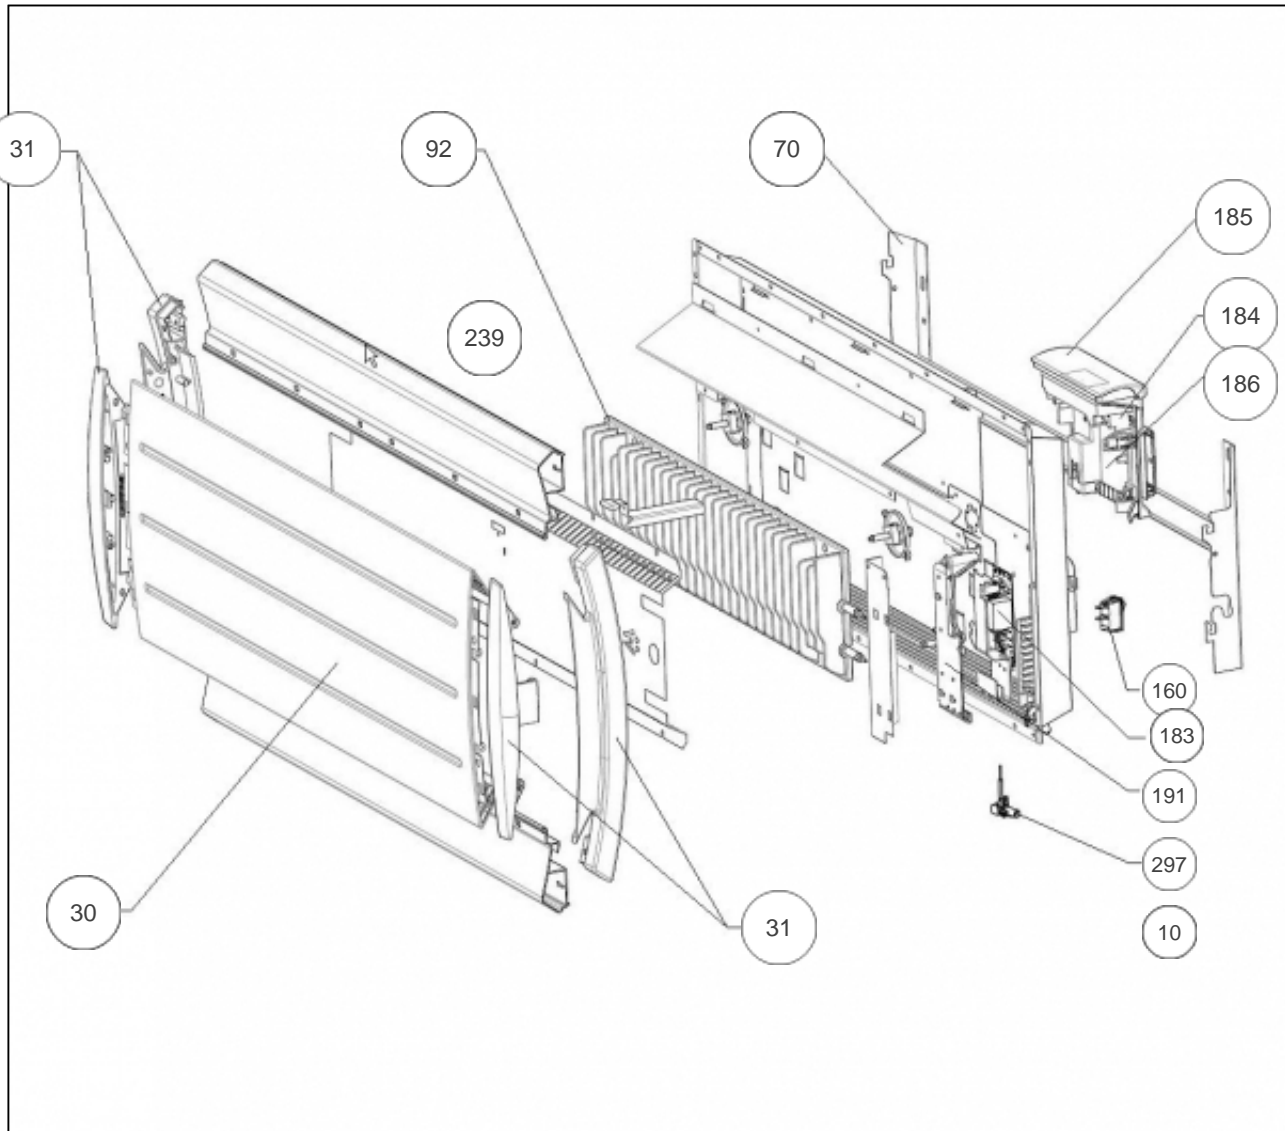

Références

Repère	Libellé	A
10	ENS. FILERIES BOLERO2 BAS 1000W	082190
30	FACADE BOLERO 2 DIGITAL BAS 1000W	097623
31	JOUE BOLERO 2 BAS	093155
70	SUPPORT MURAL R4GBASBIS 1000W	098321
92	CORPS DE CHAUFFE FONTE 842W +SUPP <i>COEF.1</i>	086345
160	INTERRUPTEUR ET CORDON ALIM 3X1,5 1200MM	082192
183	CARTE DE PUISSANCE 18-60-0272	087210
184	BOITIER COMMANDE DIGITAL SAUTER + VOLET <i>Possibilité d'adapter le boitier gris 087395 / Possibility to adapt the grey box thermostat 087395</i>	087322
185	VOLET BOITIER THERMOSTAT DIGITAL PACK 3	091338
186	SUPPORT INTERFACE	091087
191	BOITIER PLASTIQUE SEUL CARTE PUISSANCE	091092
239	LIMITEUR DE TEMPERATURE 90 DEG	085049
297	SONDE THERMOSTAT LG 140MM	083042