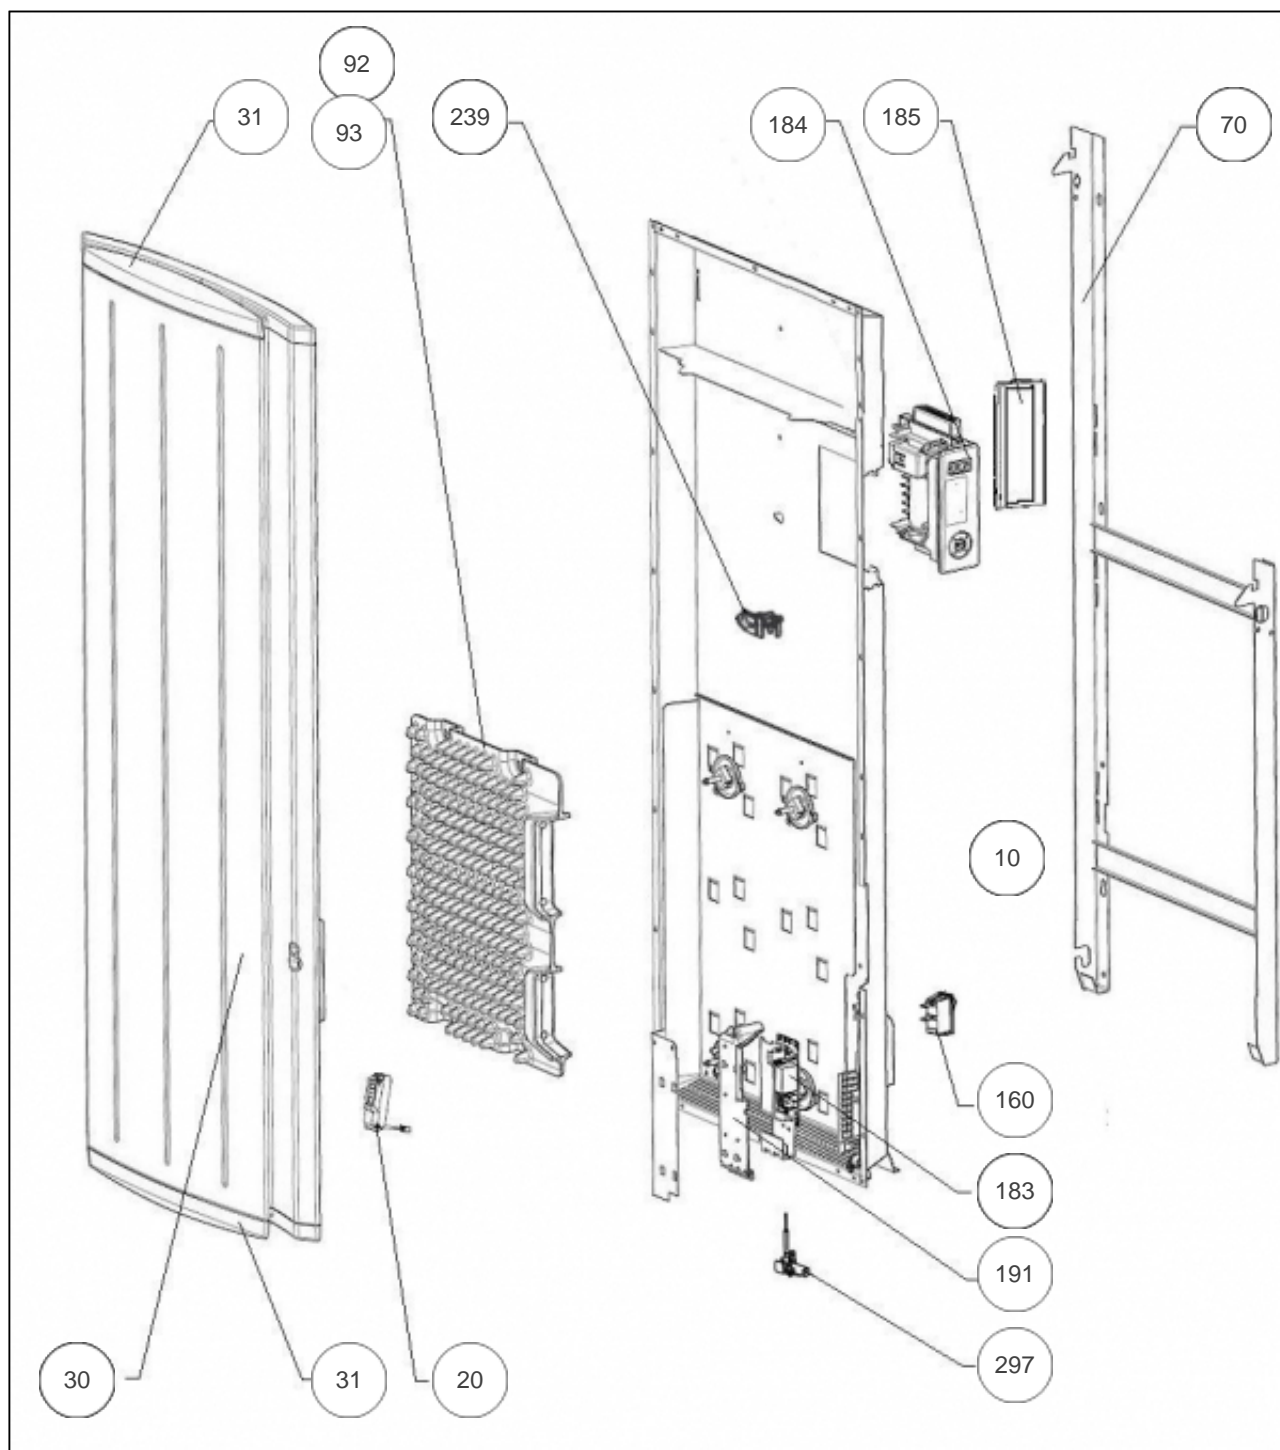

Références

Repère	Libellé	C
10	ENS. FILERIES R4G2 V 2000W	082181
20	BOITIER + CELLULE (DAP 0)	087180
30	FACADE BOLERO 2 DIGITAL V 2000W	097622
31	JOUE BOLERO 2 VERTICAL	093149
70	SUPPORT MURAL V 1500 - 2000W	098319
92	CORPS DE CHAUFFE FONTE 1140W +SUPP (COEF.1)	086343
93	CORPS DE CHAUFFE FONTE 446W +SUPP (COEF.1)	086346
160	INTERRUPTEUR ET CORDON ALIM 3X1,5 850MM	082194
183	CARTE DE PUISSANCE 18-60-0139	087208
184	BOITIER DE COMMANDE SAUTER + VOLET	087885
185	VOLET BOITIER THERMOSTAT DIGITAL PACK 3	091337
191	BOITIER PLASTIQUE SEUL CARTE PUISSANCE	091092
239	LIMITEUR DE TEMPERATURE 120 DEG	699642
297	SONDE THERMOSTAT LG 140MM	083042