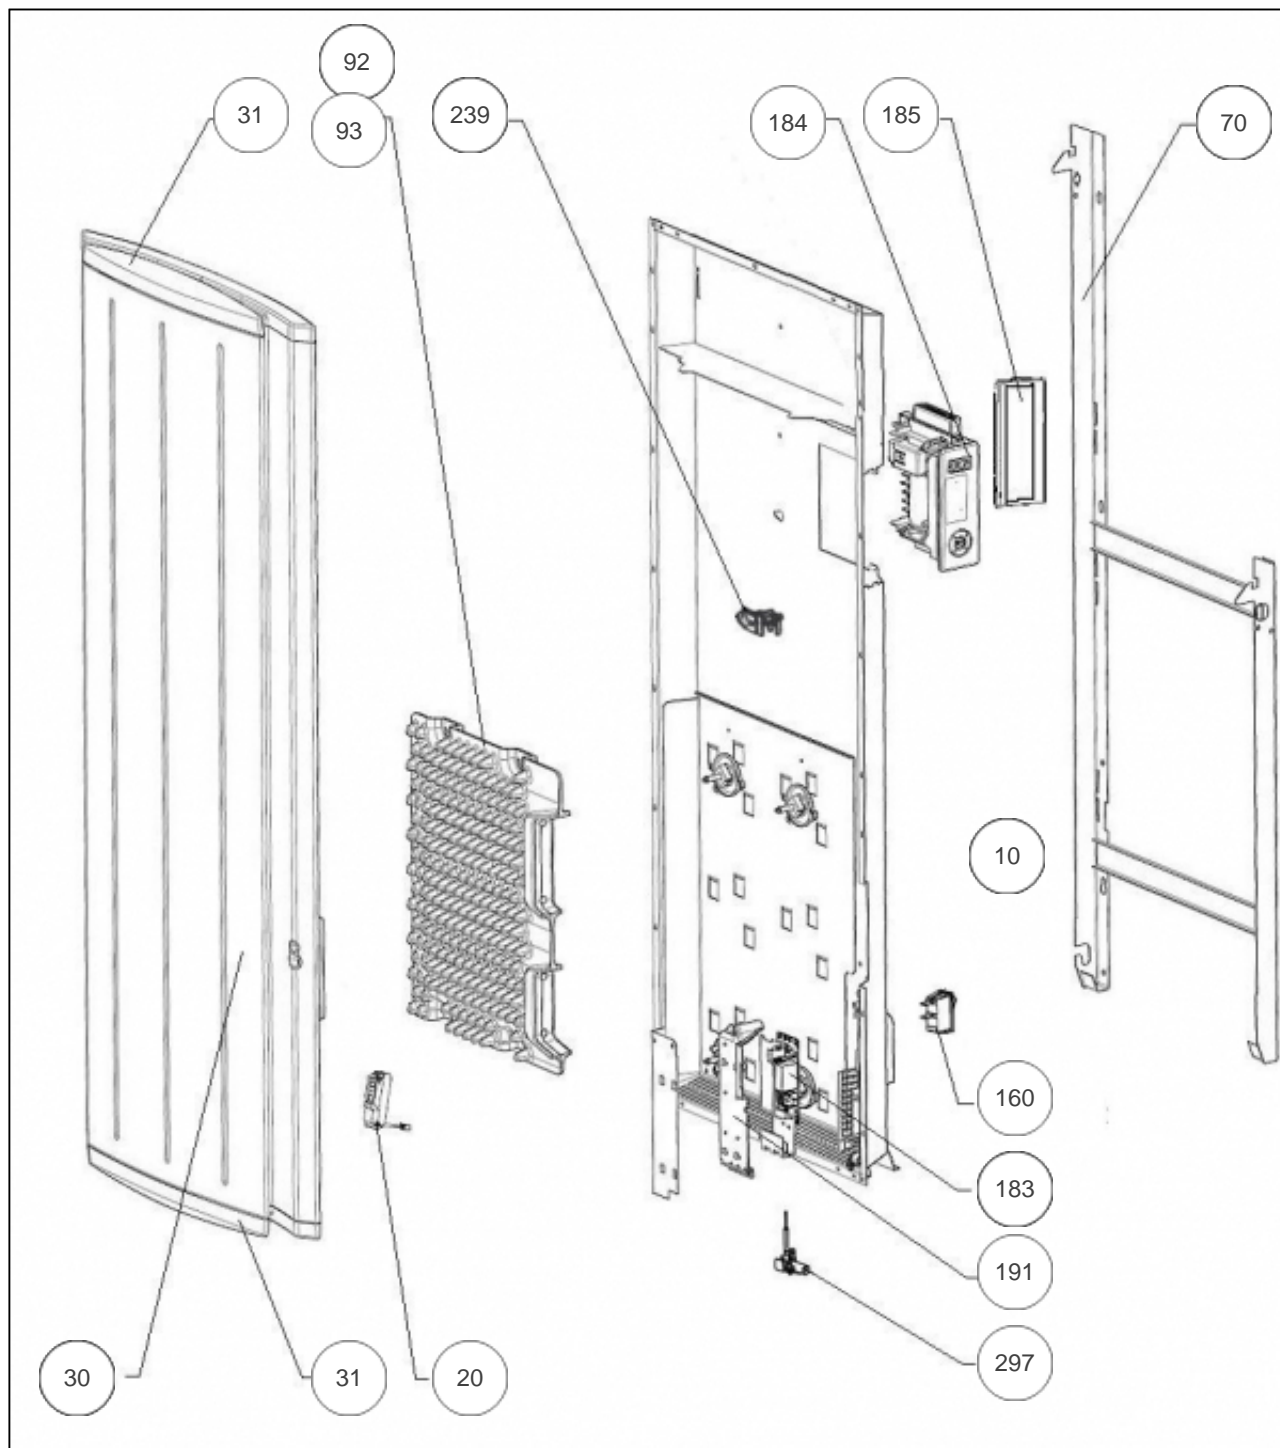

Sauter

Produits

Référence	Nom	Lettre
579615	SAUTER RAD BOLERO 2 V 1500W BLC	B

Paramètres

Référence	Puissance (W)	Lettre
579615	1500	B

Références

Repère	Libellé	B
10	ENS. FILERIES R4G2 V 1500W	082180
20	BOITIER + CELLULE (DAP 0)	087180
30	FACADE BOLERO 2 DIGITAL V 1500W	097621
31	JOUE BOLERO 2 VERTICAL	093149
70	SUPPORT MURAL V 1500 - 2000W	098319
92	CORPS DE CHAUFFE FONTE 1140W +SUPP	086343
160	INTERRUPTEUR ET CORDON ALIM 3X1,5 850MM	082194
183	CARTE DE PUISSANCE 18-60-0138	087287
184	BOITIER DE COMMANDE SAUTER + VOLET	087885
185	VOLET BOITIER THERMOSTAT DIGITAL PACK 3	091337
191	BOITIER PLASTIQUE SEUL CARTE PUISSANCE	091092
239	LIMITEUR DE TEMPERATURE 115 C	699925
297	SONDE THERMOSTAT LG 140MM	083042