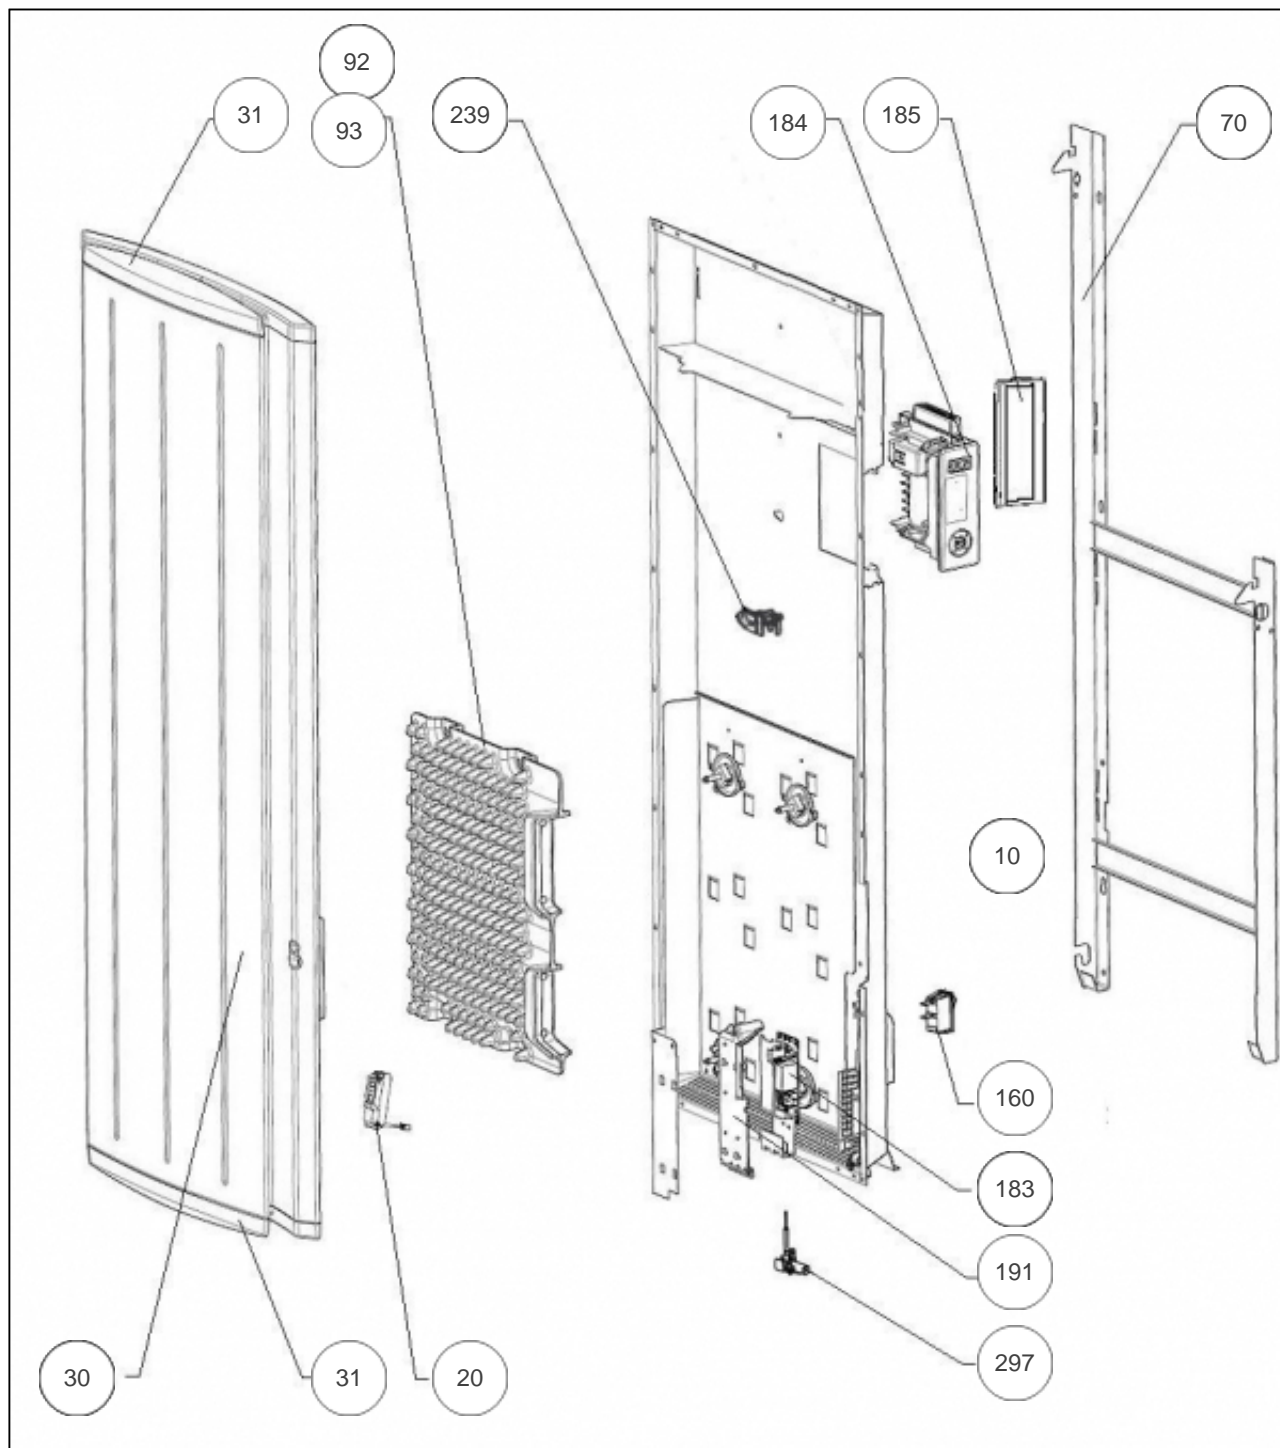

Sauter

Produits

Référence	Nom	Lettre
579610	SAUTER RAD. BOLERO 2 V 1000W BLC	A

Paramètres

Référence	Puissance (W)	Lettre
579610	1000	A

Références

Repère	Libellé	A
10	ENS. FILERIES R4G2 V 1000W	082179
20	BOITIER + CELLULE (DAP 0)	087180
30	FACADE BOLERO 2 DIGITAL V 1000W	097620
31	JOUE BOLERO 2 VERTICAL	093149
70	SUPPORT MURAL V 1000W	098318
92	CORPS DE CHAUFFE FONTE 690W + SUPPORTS	086342
160	INTERRUPTEUR ET CORDON ALIM 3X1,5 850MM	082194
183	CARTE DE PUISSANCE 18-60-0137	087207
184	BOITIER DE COMMANDE SAUTER + VOLET	087885
185	VOLET BOITIER THERMOSTAT DIGITAL PACK 3	091337
191	BOITIER PLASTIQUE SEUL CARTE PUISSANCE	091092
239	LIMITEUR DE TEMPERATURE 102 DEG	085050
297	SONDE THERMOSTAT LG 140MM	083042