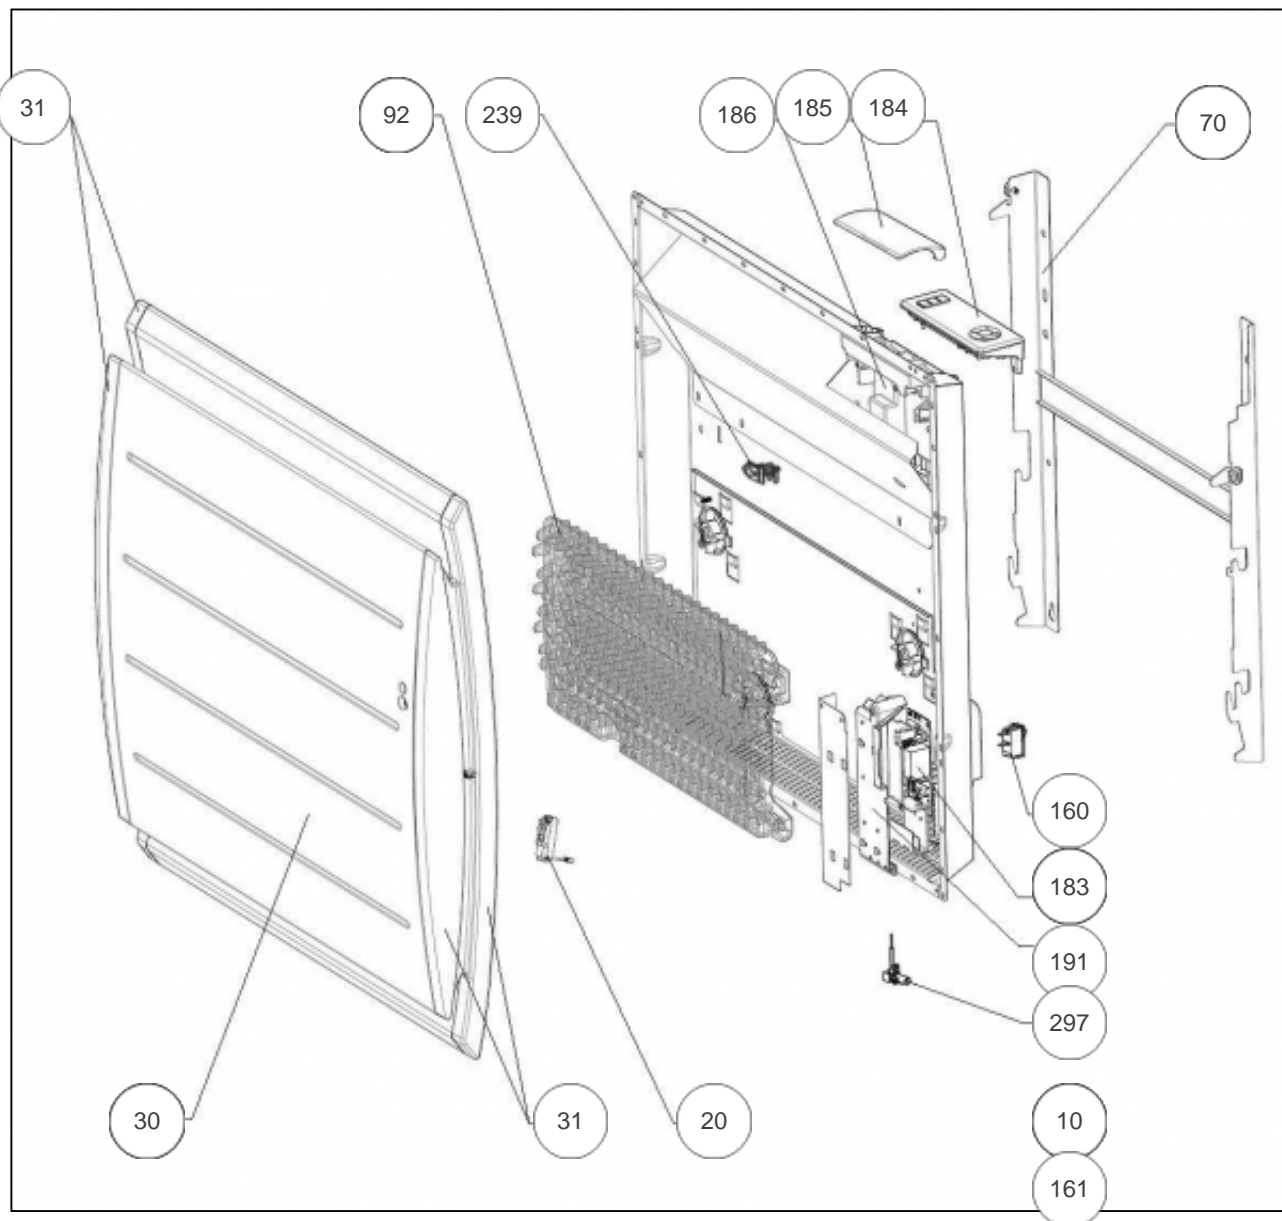

Sauter

Produits

Référence	Nom	Lettre
506310	SAUTER RAD BOLERO 2 H 1000W BLC	A

Paramètres

Référence	Puissance (W)	Lettre
506310	1000	A

Références

Repère	Libellé	A
10	ENS. FILERIES R4GBIS H 750-1250W	083044
20	BOITIER + CELLULE (DAP 0)	087180
30	FACADE BLANCHE BOLERO H 1000W +PLASTRONS	097578
31	PLASTRON BLANC AVANT ET ARRIERE	093142
70	SUPPORT MURAL BLANC	098256
92	CORPS DE CHAUFFE FONTE 780W + SUPPORTS (COEF.1)	086340
160	INTERRUPTEUR ET CORDON ALIM 3X1,5 1200MM <i>depuis/since 14.35</i>	082192
161	CORDON ALIMENTATION 3X1,5 LG1200MM <i>avant/before 14.35</i> (non représenté)	082199
183	CARTE DE PUISSANCE 18-60-0133	087204
184	BOITIER DE COMMANDE SAUTER + VOLET	087885
185	VOLET BOITIER THERMOSTAT DIGITAL PACK 3	091338
186	SUPPORT INTERFACE	091087
191	BOITIER PLASTIQUE SEUL CARTE PUISSANCE	091092
239	LIMITEUR DE TEMPERATURE 105 DEGRES	699924
297	SONDE THERMOSTAT LG 140MM	083042