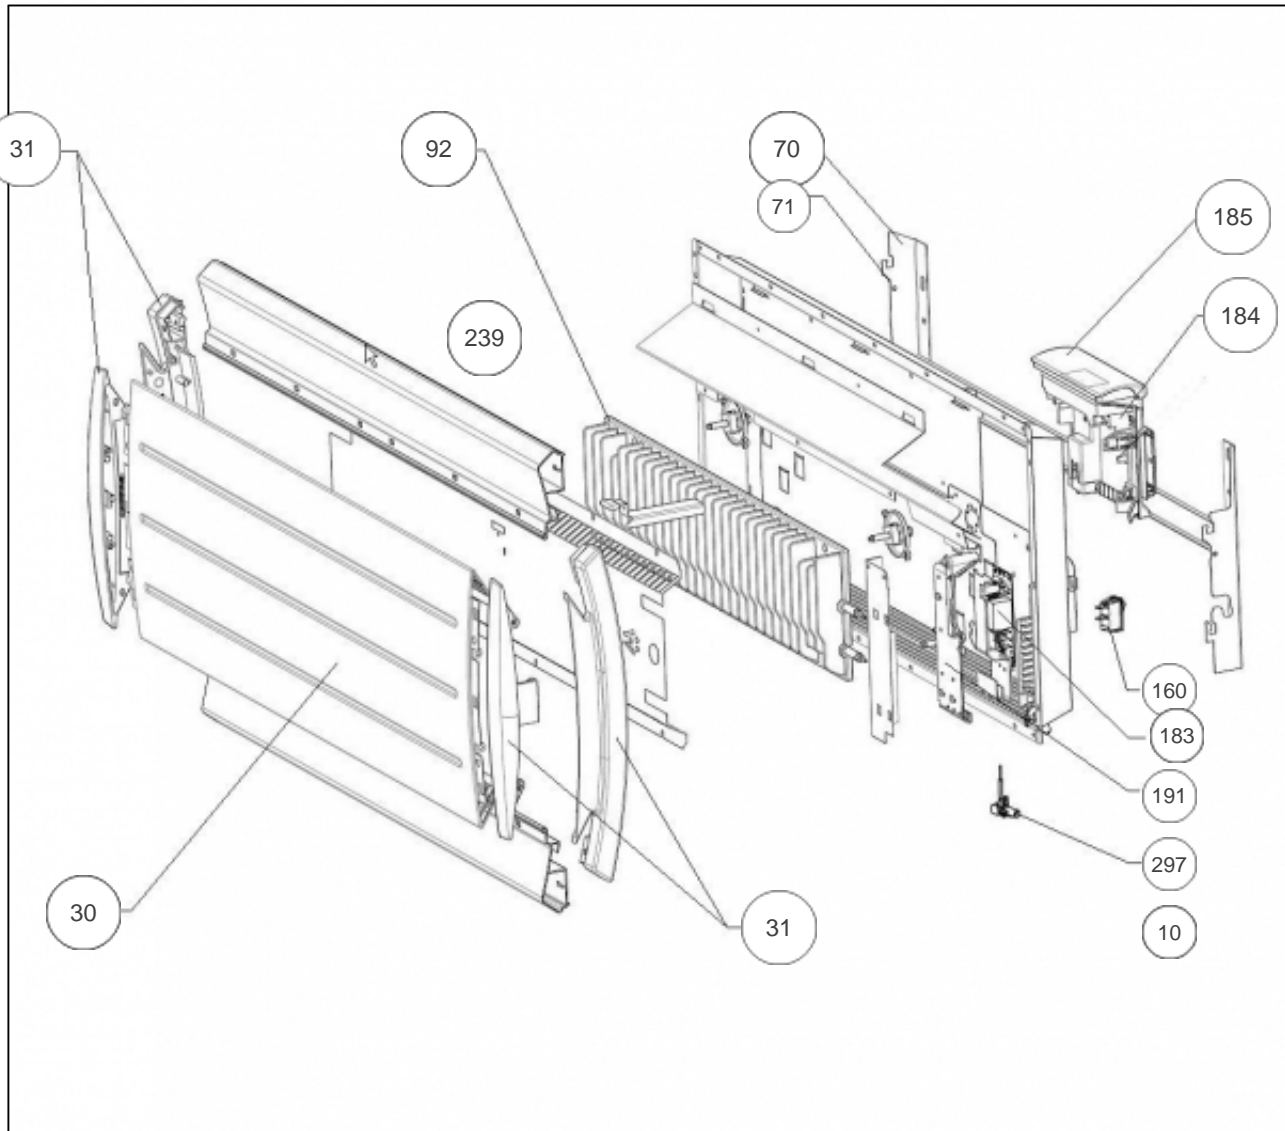

Sauter

Produits

Référence	Nom	Lettre
581521	BOLERO 2 BAS 1500W ANTH	B

Paramètres

Référence	Puissance (W)	Lettre
581521	1500	B

Références

Repère	Libellé	B
10	ENS. FILERIES BOLERO2 BAS 1500W	082191
30	FACADE BOLERO B 1500W ANTHRACITE	097694
31	ENJOLIVEUR ANTHRACITE	093171
70	SUPPORT MURAL ANTHRACITE B 1500W	098422
71	VERROU NOIR POUR SUPPORT MURAL	098451
92	CORPS DE CHAUFFE FONTE 622W + SUPPORTS COEF.2	086344
160	INTERRUPTEUR ET CORDON ALIM 3X1,5 1200MM	082192
183	CARTE DE PUISSANCE 18-60-0273	087211
184	BOITIER COMMANDE DIGITAL GRIS SAUTER	087395
185	VOLET ANTHRACITE POUR BOITIER IHM	091427
191	BOITIER PLASTIQUE SEUL CARTE PUISSANCE	091092
239	LIMITEUR DE TEMPERATURE 95 DEG	085108
297	SONDE THERMOSTAT LG 140MM	083042