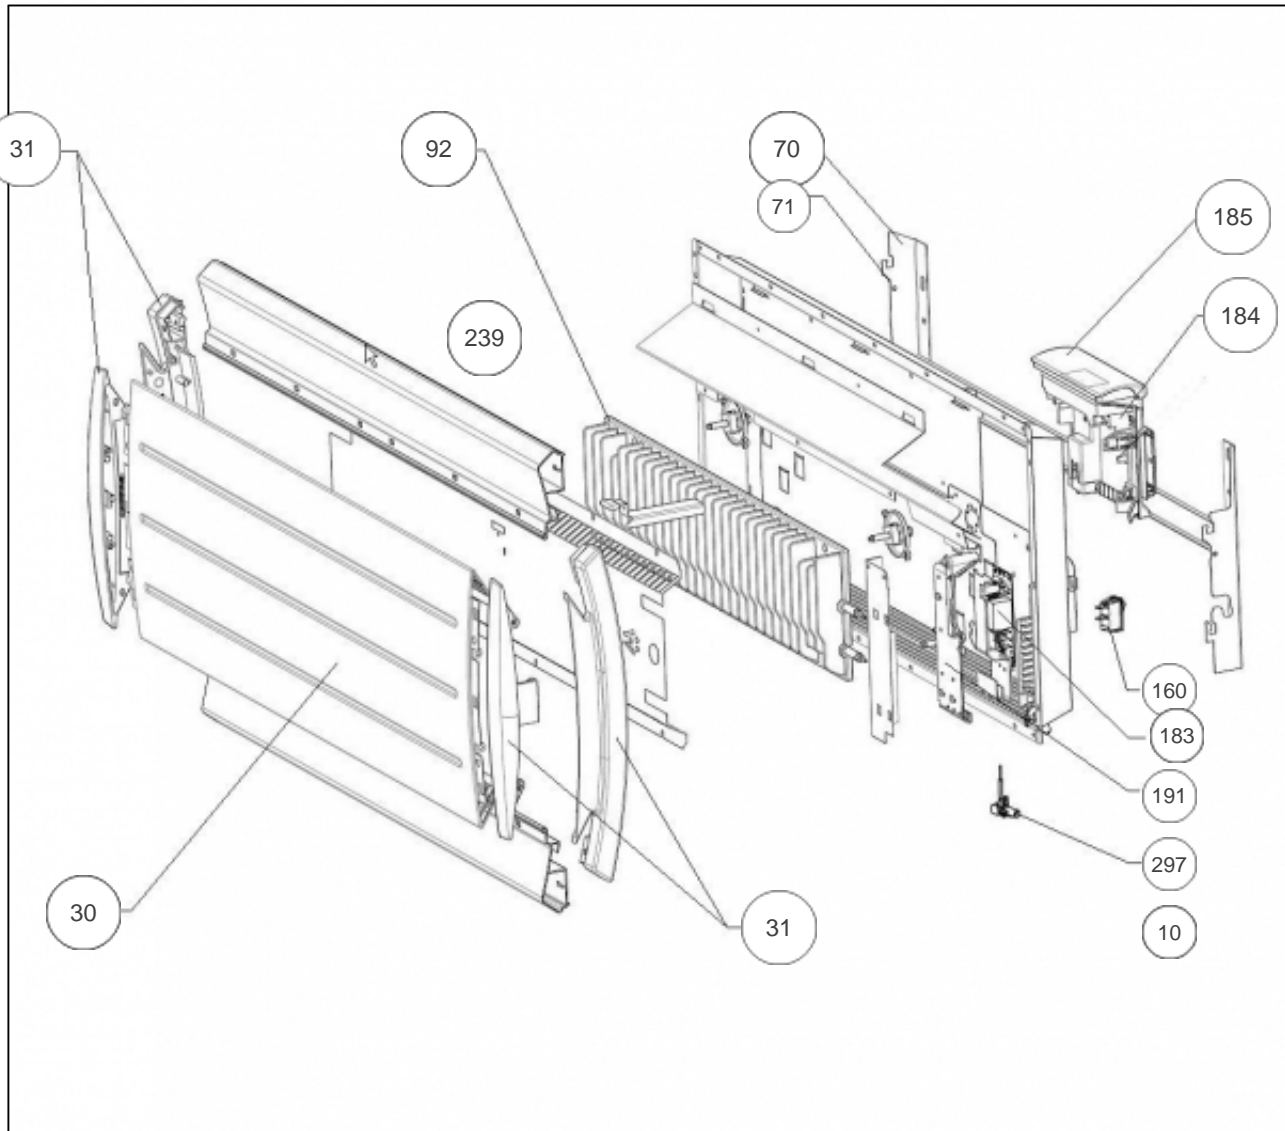

Sauter

Produits

Référence	Nom	Lettre
581021	BOLERO 2 BAS 1000W ANTH	A

Paramètres

Référence	Puissance (W)	Lettre
581021	1000	A

Références

Repère	Libellé	A
10	ENS. FILERIES BOLERO2 BAS 1000W	082190
30	FACADE BOLERO B 1000W ANTHRACITE	097693
31	ENJOLIVEUR ANTHRACITE	093171
70	SUPPORT MURAL ANTHRACITE B 1000W	098421
71	VERROU NOIR POUR SUPPORT MURAL	098451
92	CORPS DE CHAUFFE FONTE 842W +SUPP COEF.1	086345
160	INTERRUPTEUR ET CORDON ALIM 3X1,5 1200MM	082192
183	CARTE DE PUISSANCE 18-60-0272	087210
184	BOITIER COMMANDE DIGITAL GRIS SAUTER	087395
185	VOLET ANTHRACITE POUR BOITIER IHM	091427
191	BOITIER PLASTIQUE SEUL CARTE PUISSANCE	091092
239	LIMITEUR DE TEMPERATURE 90 DEG	085049
297	SONDE THERMOSTAT LG 140MM	083042