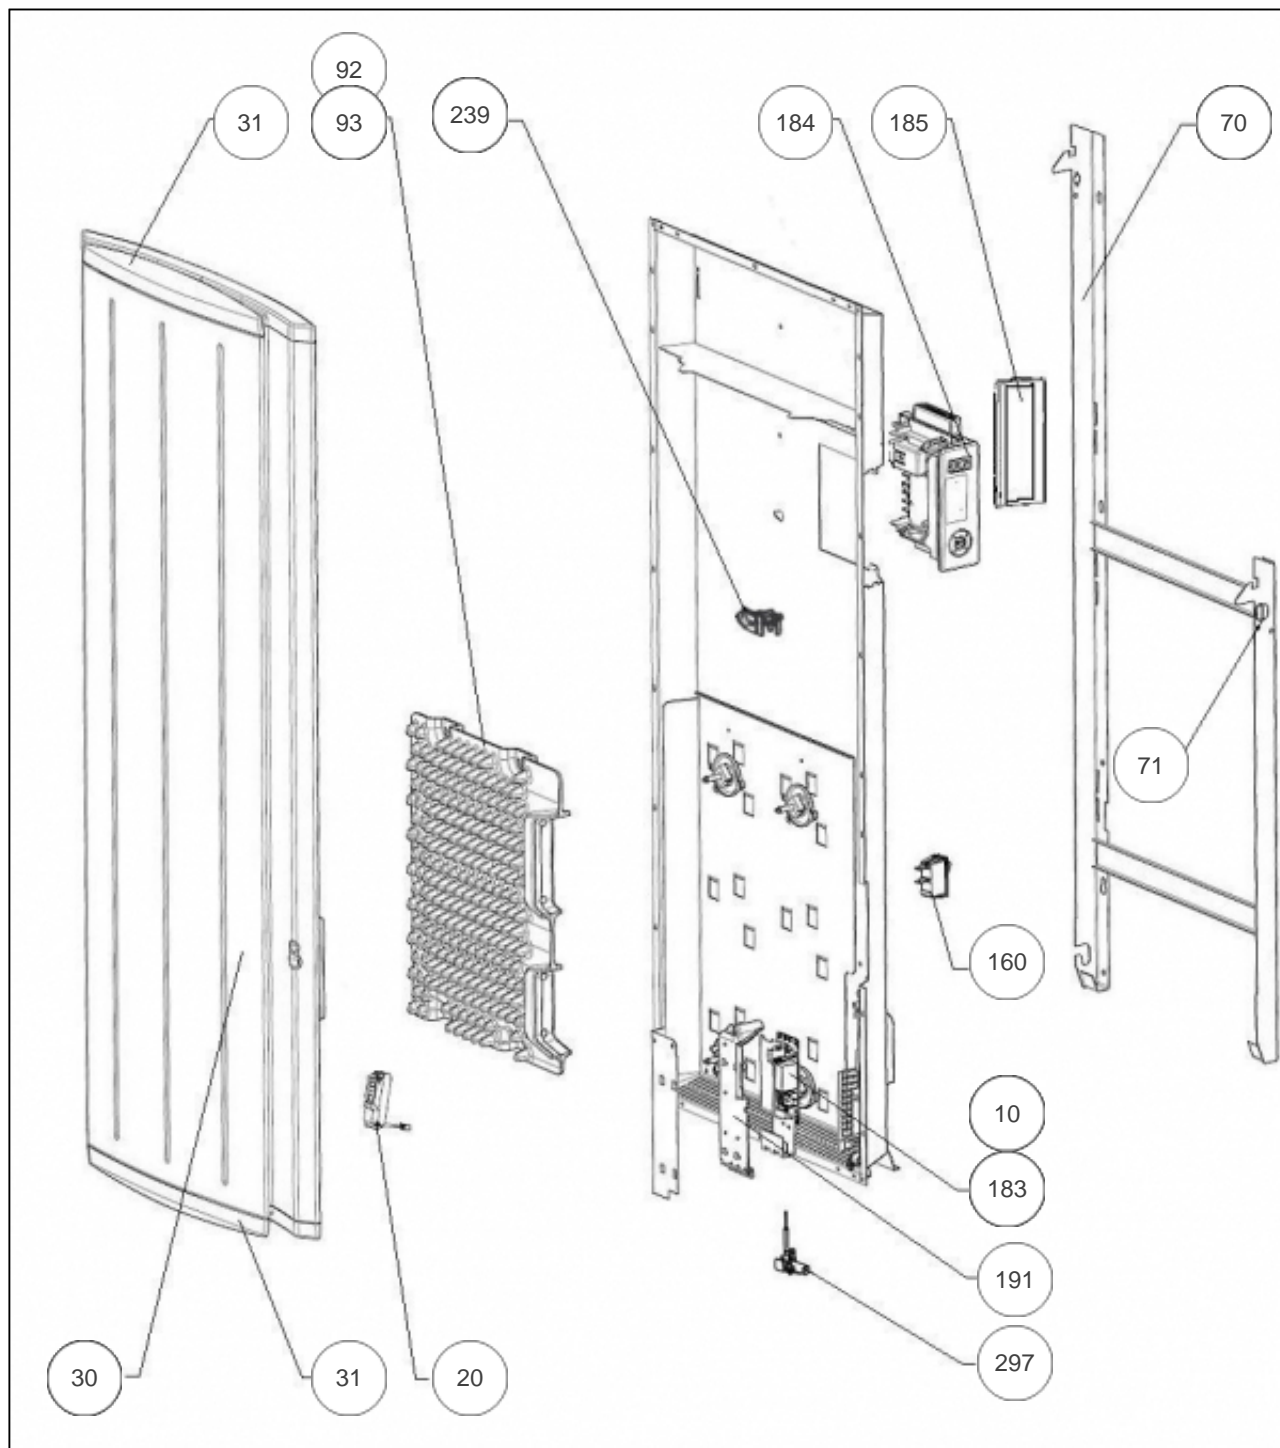

Sauter

Produits

Référence	Nom	Lettre
571021	BOLERO 2 V 1000W ANTH	A

Paramètres

Référence	Puissance (W)	Lettre
571021	1000	A

Références

Repère	Libellé	A
10	ENS. FILERIES R4G2 V 1000W	082179
20	BOITIER + CELLULE (DAP 0)	087180
30	FACADE BOLERO V 1000W ANTHRACITE	097690
31	ENJOLIVEUR ANTHRACITE	093169
70	SUPPORT MURAL ANTHRACITE V 1000W	098419
71	VERROU NOIR POUR SUPPORT MURAL	098451
93	CORPS DE CHAUFFE FONTE 690W + SUPPORTS	086342
160	INTERRUPTEUR ET CORDON ALIM 3X1,5 850MM	082194
183	CARTE DE PUISSANCE 18-60-0137	087207
184	BOITIER COMMANDE DIGITAL GRIS SAUTER	087394
185	VOLET ANTHRACITE POUR BOITIER IHM	091427
191	BOITIER PLASTIQUE SEUL CARTE PUISSANCE	091092
239	LIMITEUR DE TEMPERATURE 102 DEG	085050
297	SONDE THERMOSTAT LG 140MM	083042