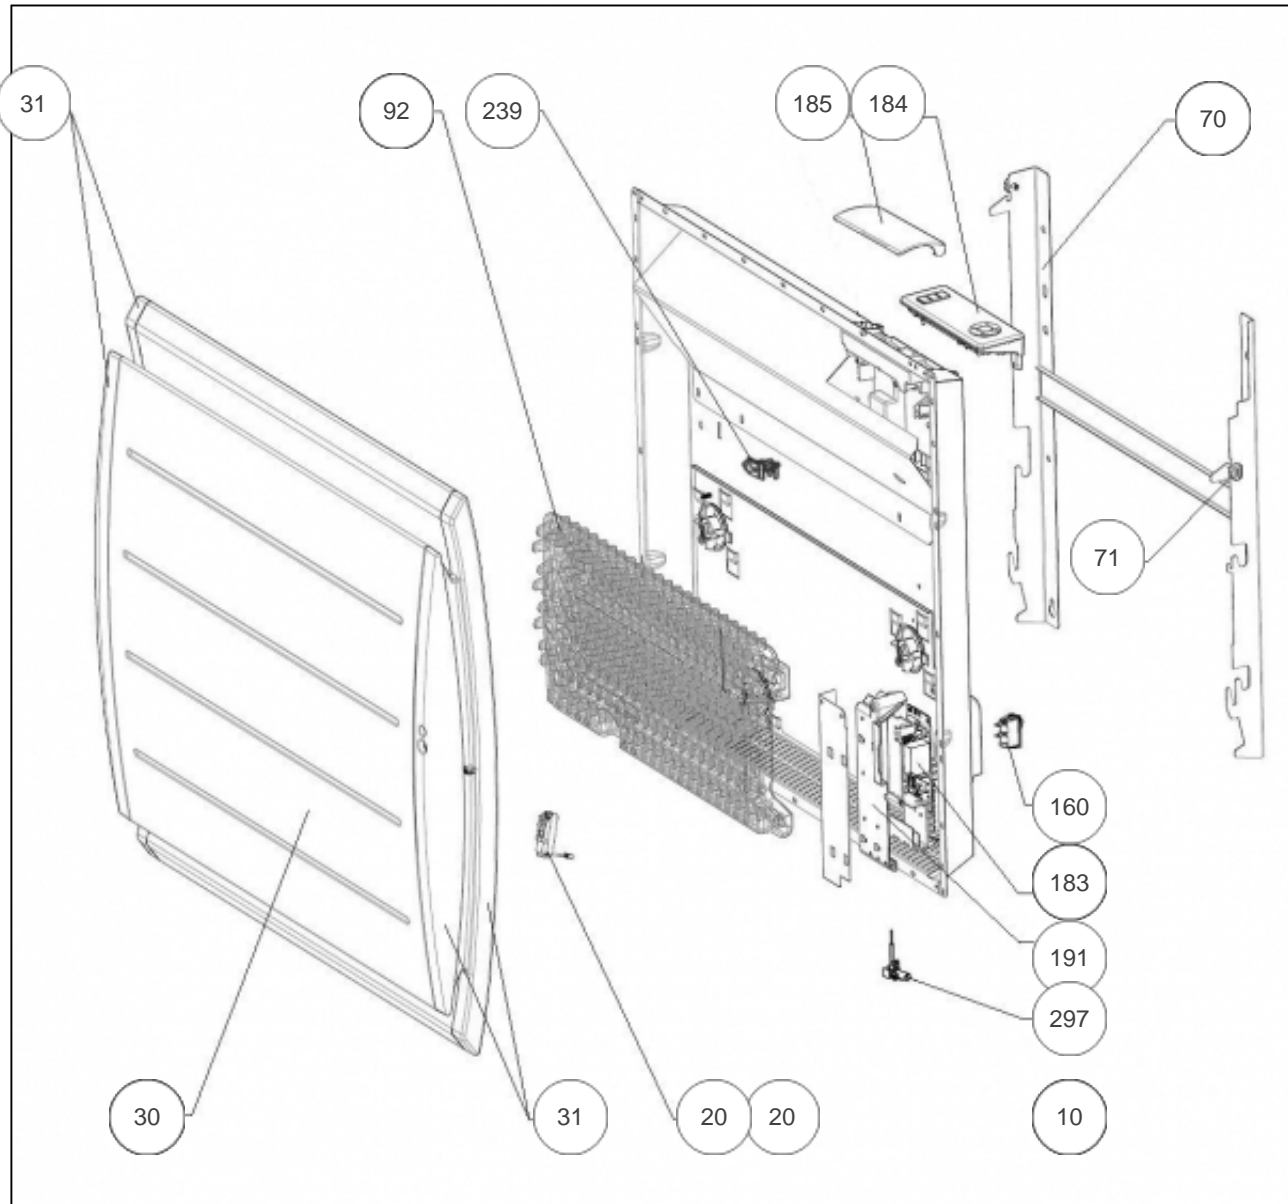

Sauter

Produits

Référence	Nom	Lettre
502021	SAUTER RAD BOLERO 2 H 2000W ANTH	C

Paramètres

Référence	Puissance (W)	Lettre
502021	2000	C

Références

Repère	Libellé	C
10	ENS. FILERIES R4GBIS H 2000W	083046
20	BOITIER + CELLULE (DAP 0)	087180
20	SUPPORT DAP ANTHRACITE	098423
30	FACADE BOLERO H 2000W ANTHRACITE	097689
31	ENJOLIVEUR ANTHRACITE	093170
70	SUPPORT MURAL ANTHRACITE H 2000W	098418
71	VERROU NOIR POUR SUPPORT MURAL	098451
92	CORPS DE CHAUFFE FONTE 780W + SUPPORTS (COEF.2)	086340
160	INTERRUPTEUR ET CORDON ALIM 3X1,5 1200MM	082192
183	CARTE DE PUISSANCE 18-60-0317	087248
184	BOITIER COMMANDE DIGITAL GRIS SAUTER	087394
185	VOLET ANTHRACITE POUR BOITIER IHM	091427
191	BOITIER PLASTIQUE SEUL CARTE PUISSANCE	091092
239	LIMITEUR DE TEMPERATURE 105 DEGRES	699924
297	SONDE THERMOSTAT LG 140MM	083042