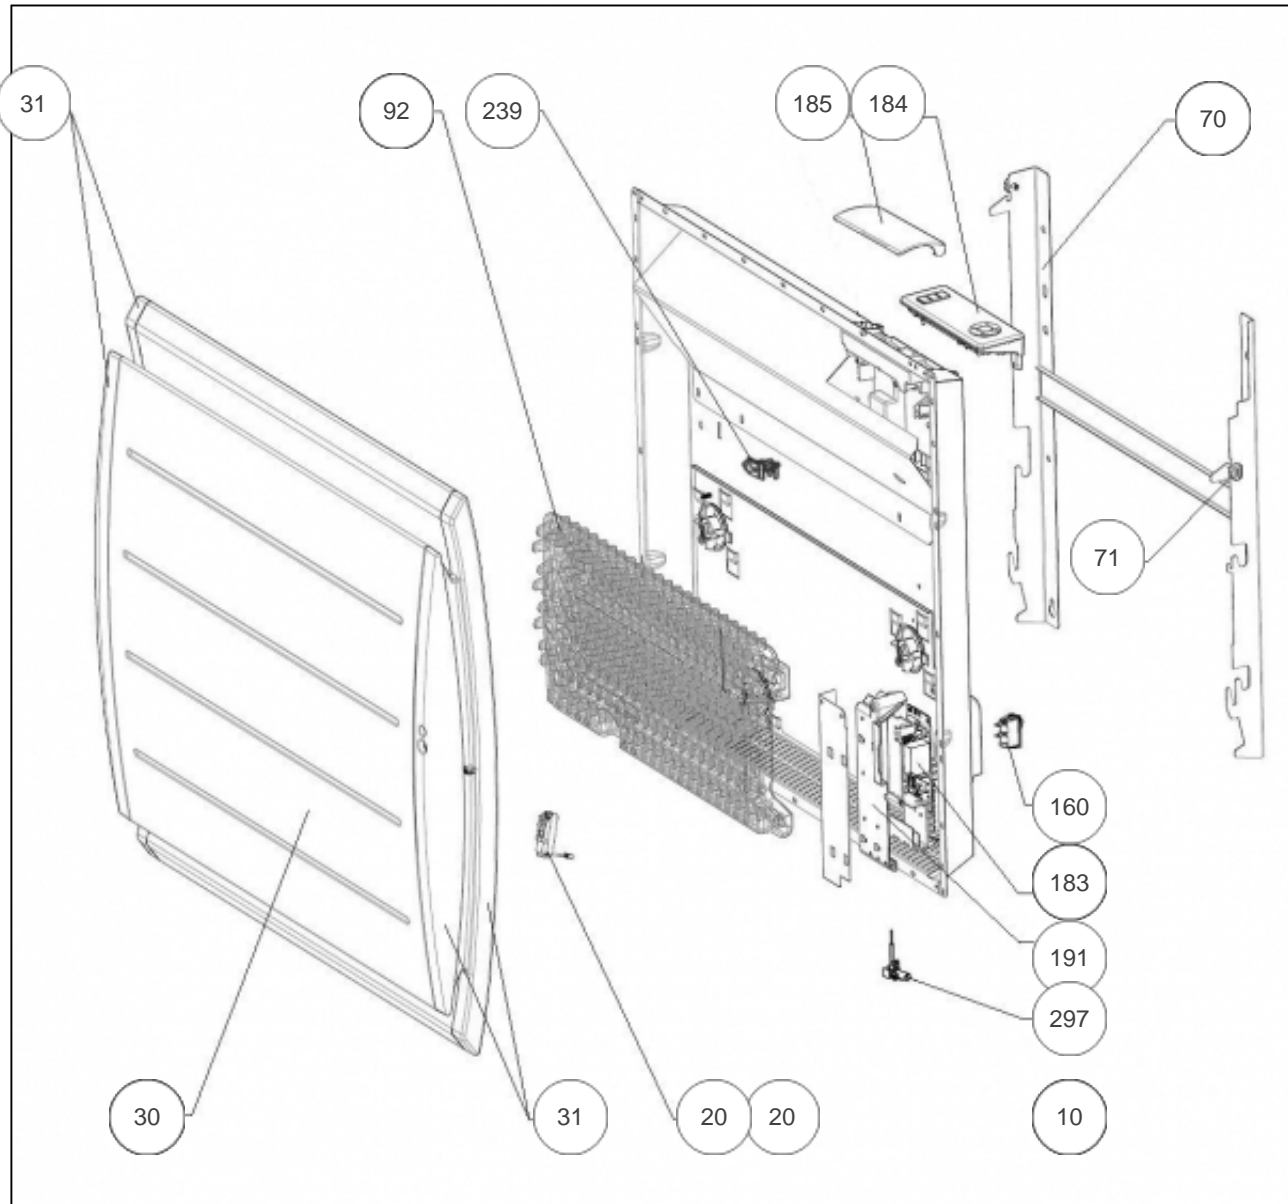

Références

Repère	Libellé	A
10	ENS. FILERIES R4GBIS H 750-1250W	083044
20	BOITIER + CELLULE (DAP 0)	087180
20	SUPPORT DAP ANTHRACITE	098423
30	FACADE BOLERO H 1000W ANTHRACITE	097687
31	ENJOLIVEUR ANTHRACITE	093170
70	SUPPORT MURAL ANTHRACITE H 1000W	098416
71	VERROU NOIR POUR SUPPORT MURAL	098451
92	CORPS DE CHAUFFE FONTE 780W + SUPPORTS (COEF.1)	086340
160	INTERRUPTEUR ET CORDON ALIM 3X1,5 1200MM	082192
183	CARTE DE PUISSANCE 18-60-0133	087204
184	BOITIER COMMANDE DIGITAL GRIS SAUTER	087394
185	VOLET ANTHRACITE POUR BOITIER IHM	091427
191	BOITIER PLASTIQUE SEUL CARTE PUISSANCE	091092
239	LIMITEUR DE TEMPERATURE 105 DEGRES	699924
297	SONDE THERMOSTAT LG 140MM	083042