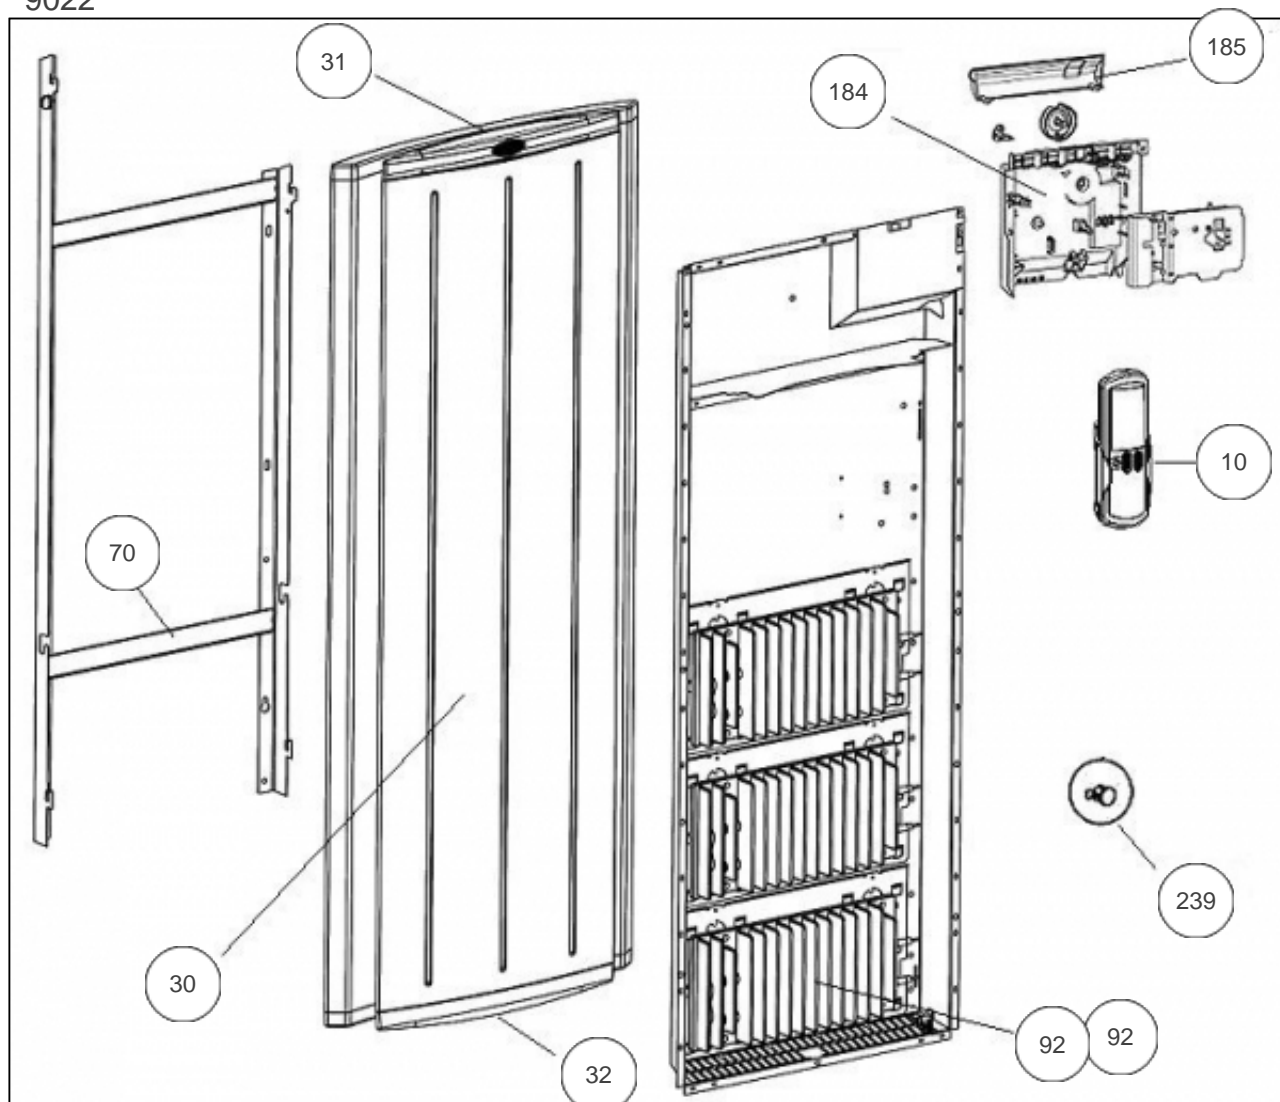

### Produits

Référence	Nom	Lettre
579120	BOLERO PASS VTL BLANC 2000W	C

### Paramètres

Référence	Puissance (W)	Tension (V)	Capacité/Largeur	Couleur	Lettre
579120	2000	230	46		C

9022