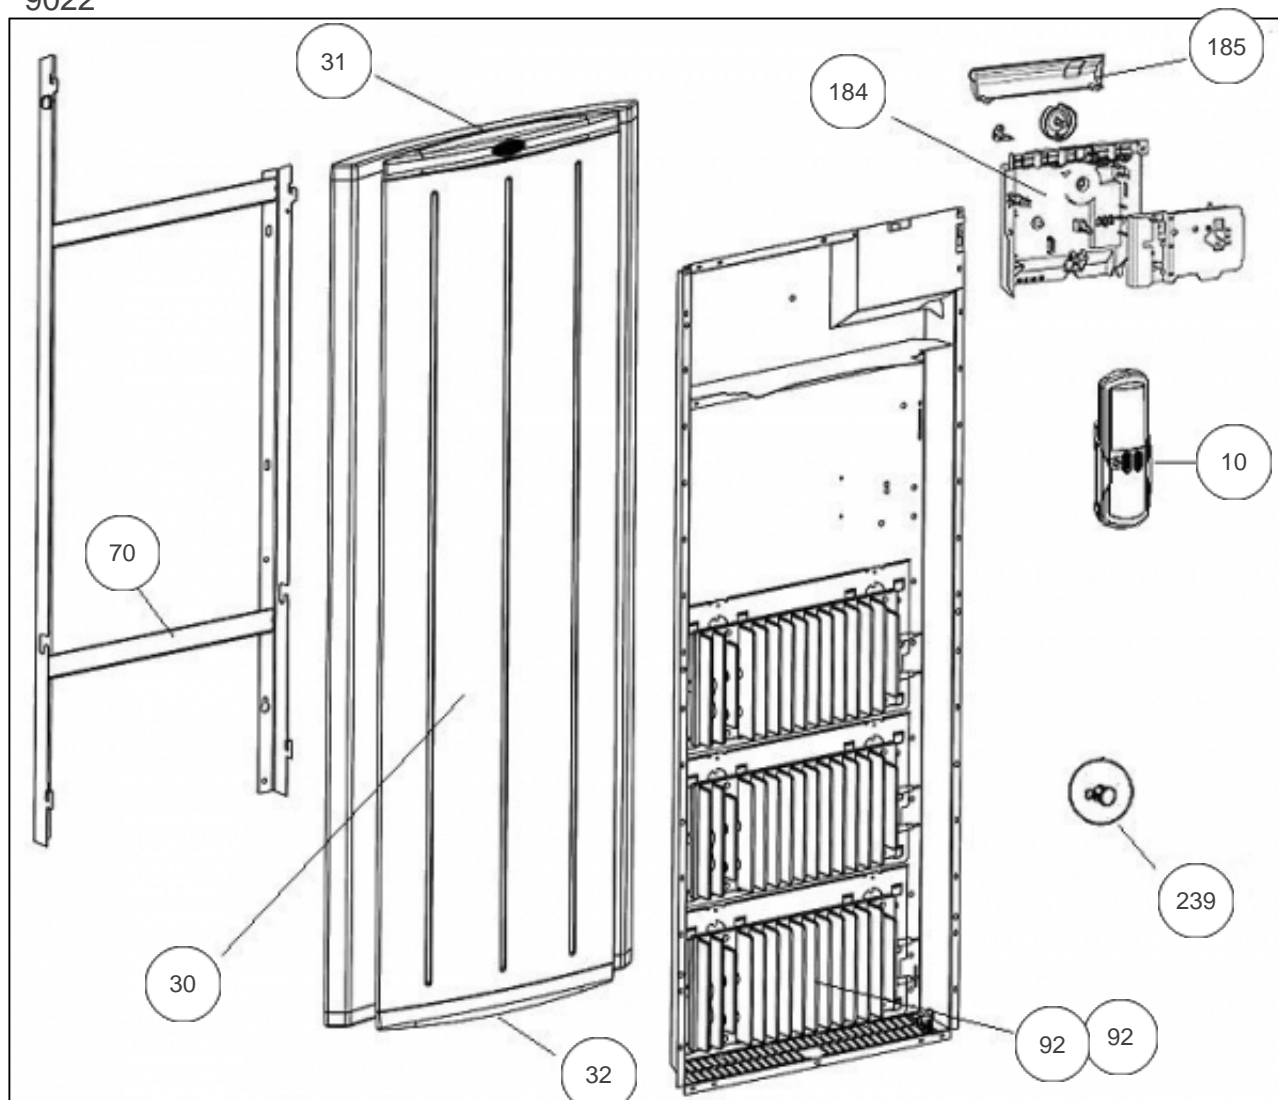

### Produits

Référence	Nom	Lettre
579115	BOLERO PASS VTL BLANC 1500W	B

### Paramètres

Référence	Puissance (W)	Tension (V)	Capacité/Largeur	Couleur	Lettre
579115	1500	230	46		B

9022