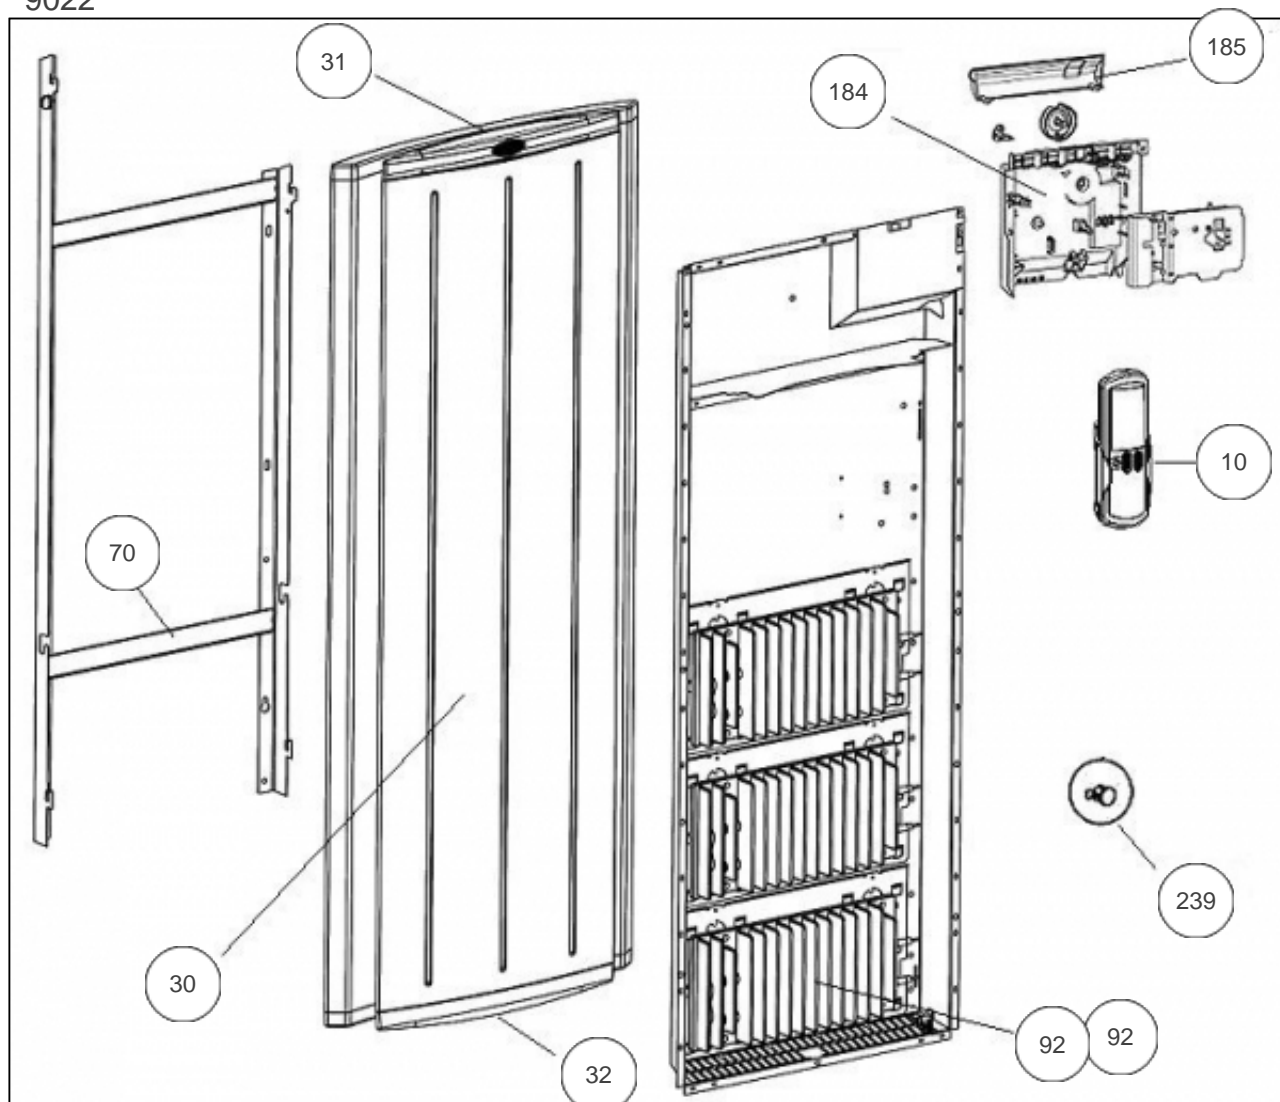

Sauter

Produits

Référence	Nom	Lettre
579110	SAUTER RAD BOLERO PASS V 1000W BLC	A

Paramètres

Référence	Puissance (W)	Tension (V)	Capacité/Largeur	Couleur	Lettre
579110	1000	230	46		A

9022

Références

Repère	Libellé	A
10	TELECOMMANDE SAUTER	087762
30	FACADE COMPLETE R4GVD + PCB 1000W BLANC	097318
31	ENJOLIVEUR BLANC + CELLULE (R4GV)	093042
32	ENJOLIVEUR BLANC (R4GV/R4GB)	093043
70	SUPPORT MURAL BLANC R4GV 1000W	098177
92	CORPS DE CHAUFFE FONTE 510W <i>BAS / 510w</i>	086297
92	CORPS DE CHAUFFE FONTE 215W <i>HAUT / 215w</i>	086295
184	BOITIER THERMOSTAT COMPLET R4GV 1000W	087764
185	VOLET BOITIER THERMOSTAT MK9 / MK10	091076
239	COUPE CIRCUIT THERMIQUE 87°C	085047