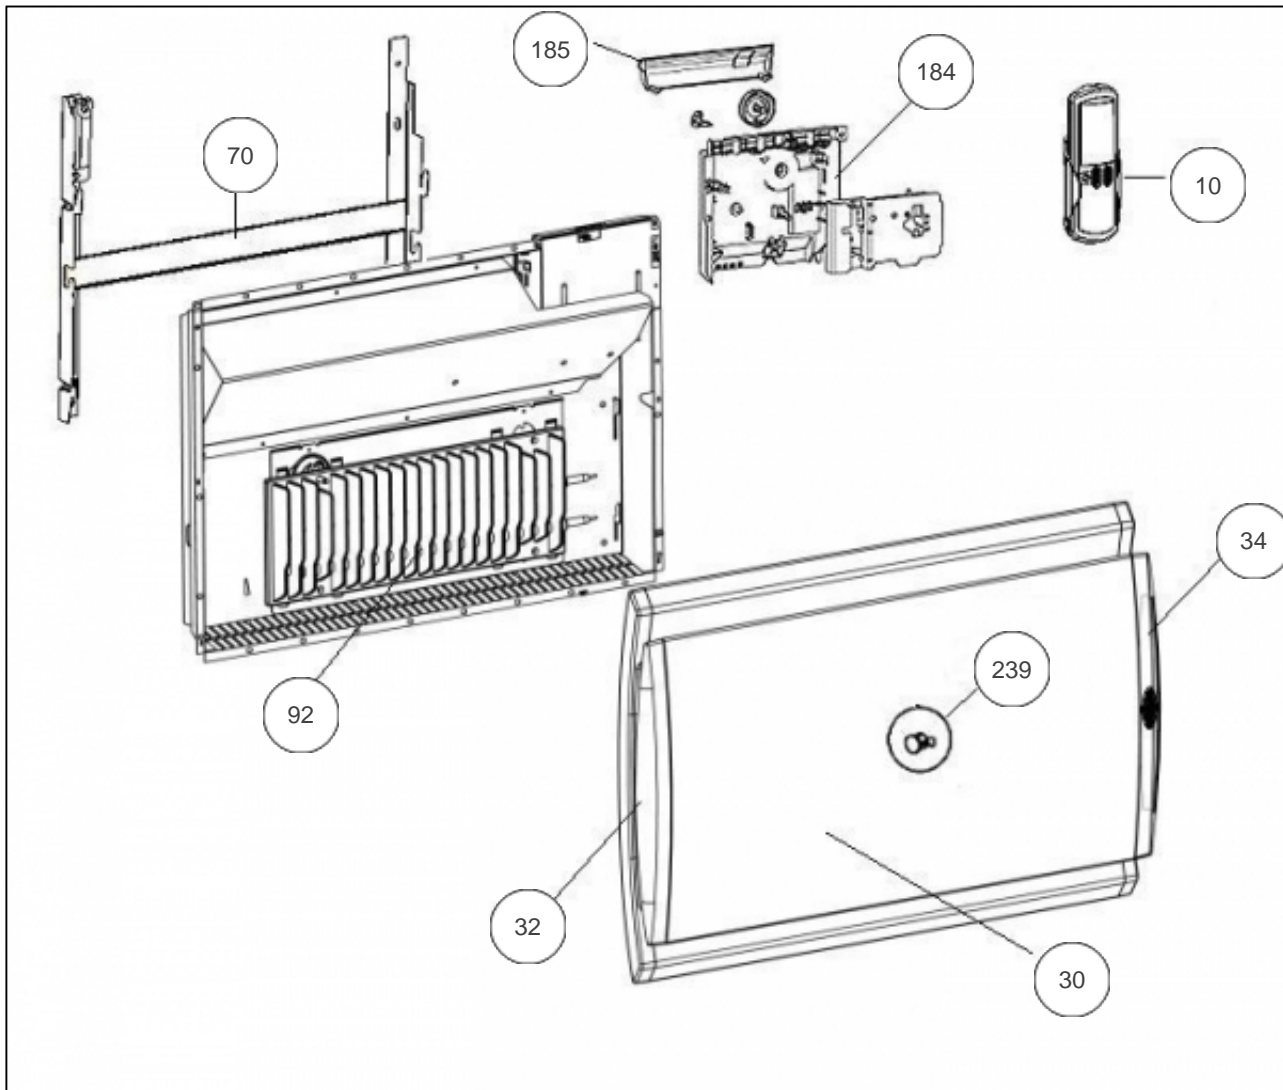

Sauter

Produits

Référence	Nom	Lettre
579215	BOLERO BAS 1500W BLC	C

Constructeur No542

Paramètres

Référence	Puissance (W)	Tension (V)	Capacité/Largeur	Couleur	Lettre
579215	2000	230	116	BLANC	C

9028

Références

Repère	Libellé	C
10	TELECOMMANDE ATLANTIC	087761
30	FACADE COMPLETE BLANCHE R4GB 1500W	097342
32	ENJOLIVEUR BLANC (R4GV/R4GB)	093043
34	ENJOLIVEUR BLANC R4G BAS + CELLULE	093057
70	SUPPORT MURAL BLANC R4GB 1500W	098186
92	CORPS DE CHAUFFE FONTE R4G BAS (COEF.2)	086421
184	BOITIER THERMOSTAT COMPLET R4G BAS	087773
185	VOLET BOITIER THERMOSTAT MK9 / MK10	091076
239	LIMITEUR DE TEMPERATURE 120 DEG	699642