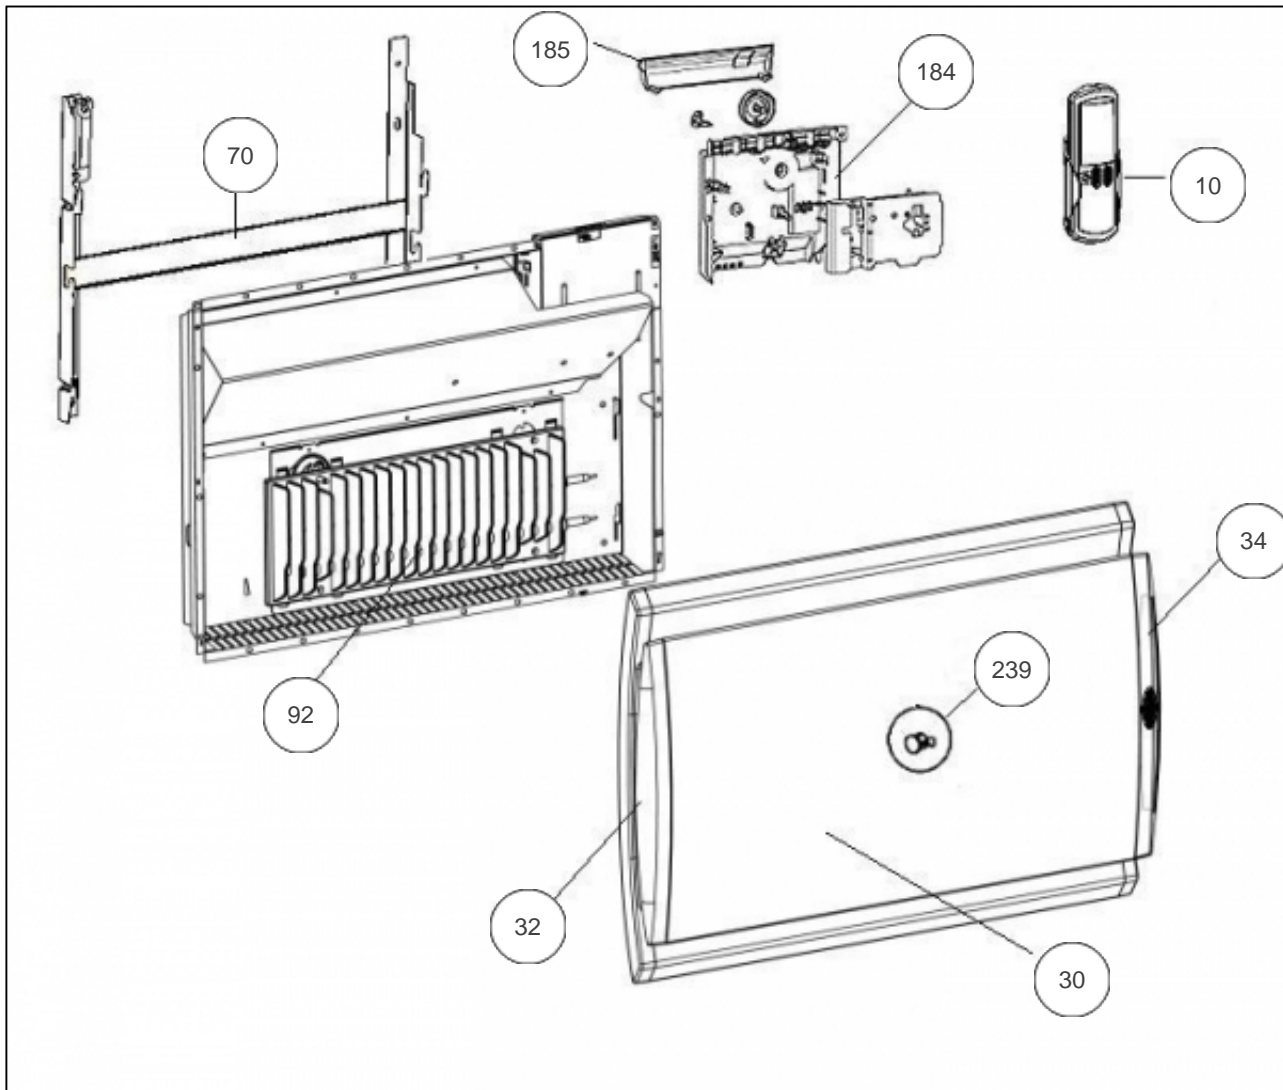

Sauter

Produits

Référence	Nom	Lettre
579210	SAUTER RAD BOLERO BAS 1000W BLC	B

Constructeur No542

Paramètres

Référence	Puissance (W)	Tension (V)	Capacité/Largeur	Couleur	Lettre
579210	1000	230	86	BLANC	B

9028

Références

Repère	Libellé	B
10	TELECOMMANDE ATLANTIC	087761
30	FACADE COMPLETE BLANCHE R4GB 1000W	097341
32	ENJOLIVEUR BLANC (R4GV/R4GB)	093043
34	ENJOLIVEUR BLANC R4G BAS + CELLULE	093057
70	SUPPORT MURAL BLANC R4GB 1000W	098185
92	CORPS DE CHAUFFE FONTE R4G BAS (COEF.1)	086422
184	BOITIER THERMOSTAT COMPLET R4G BAS	087773
185	VOLET BOITIER THERMOSTAT MK9 / MK10	091076
239	LIMITEUR DE TEMPERATURE 120 DEG	699642