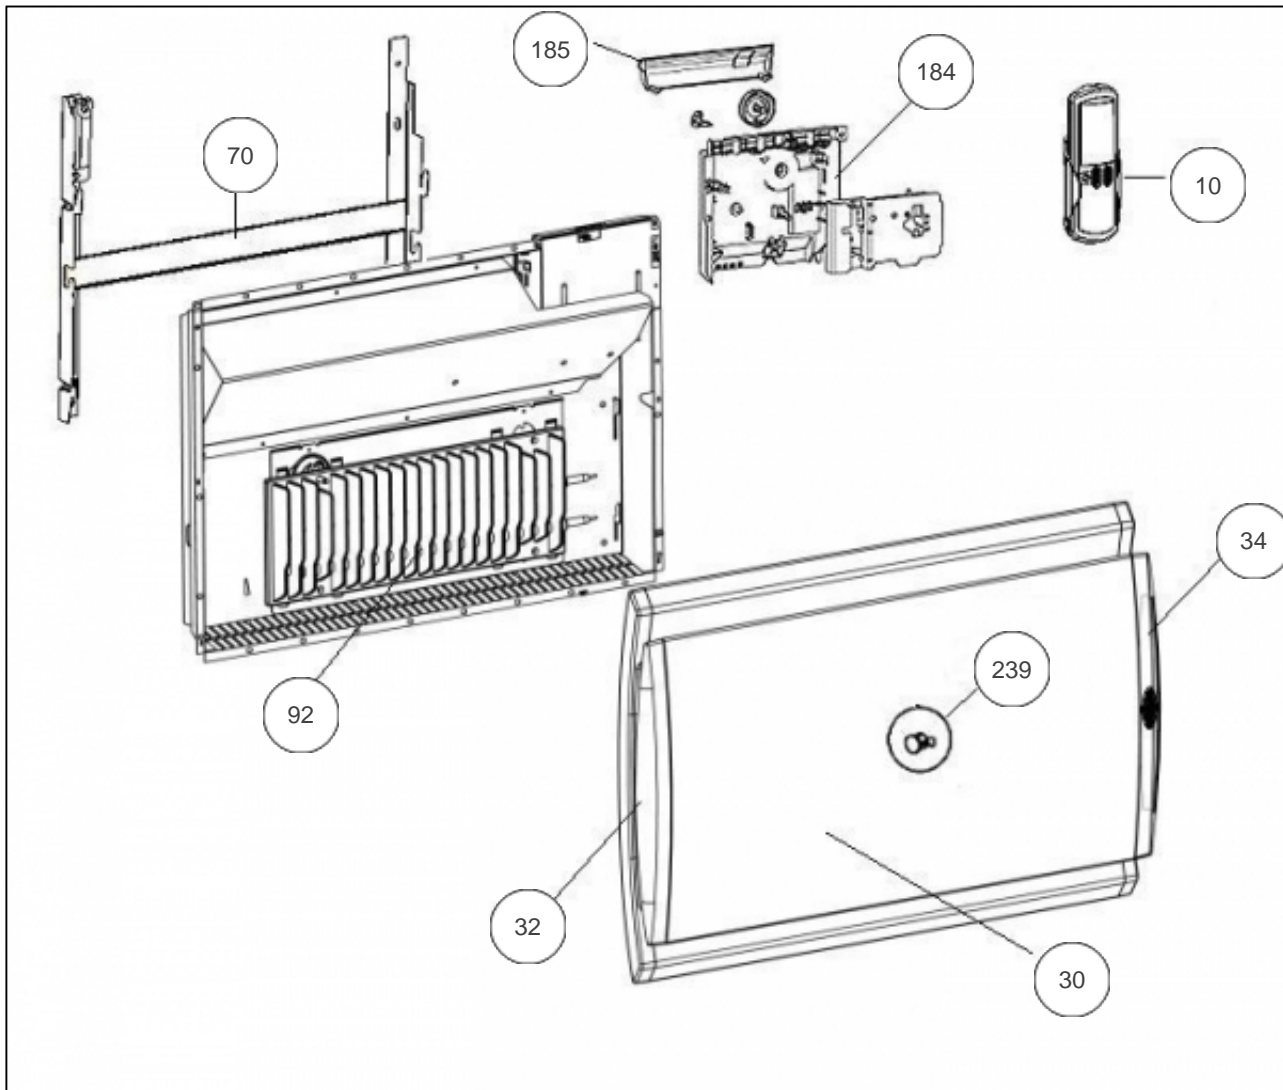

### Produits

Référence	Nom	Lettre
579207	BOLERO BAS 0750W BLC	A

Constructeur No542

### Paramètres

Référence	Puissance (W)	Tension (V)	Capacité/Largeur	Couleur	Lettre
579207	750	230	72	BLANC	A

9028