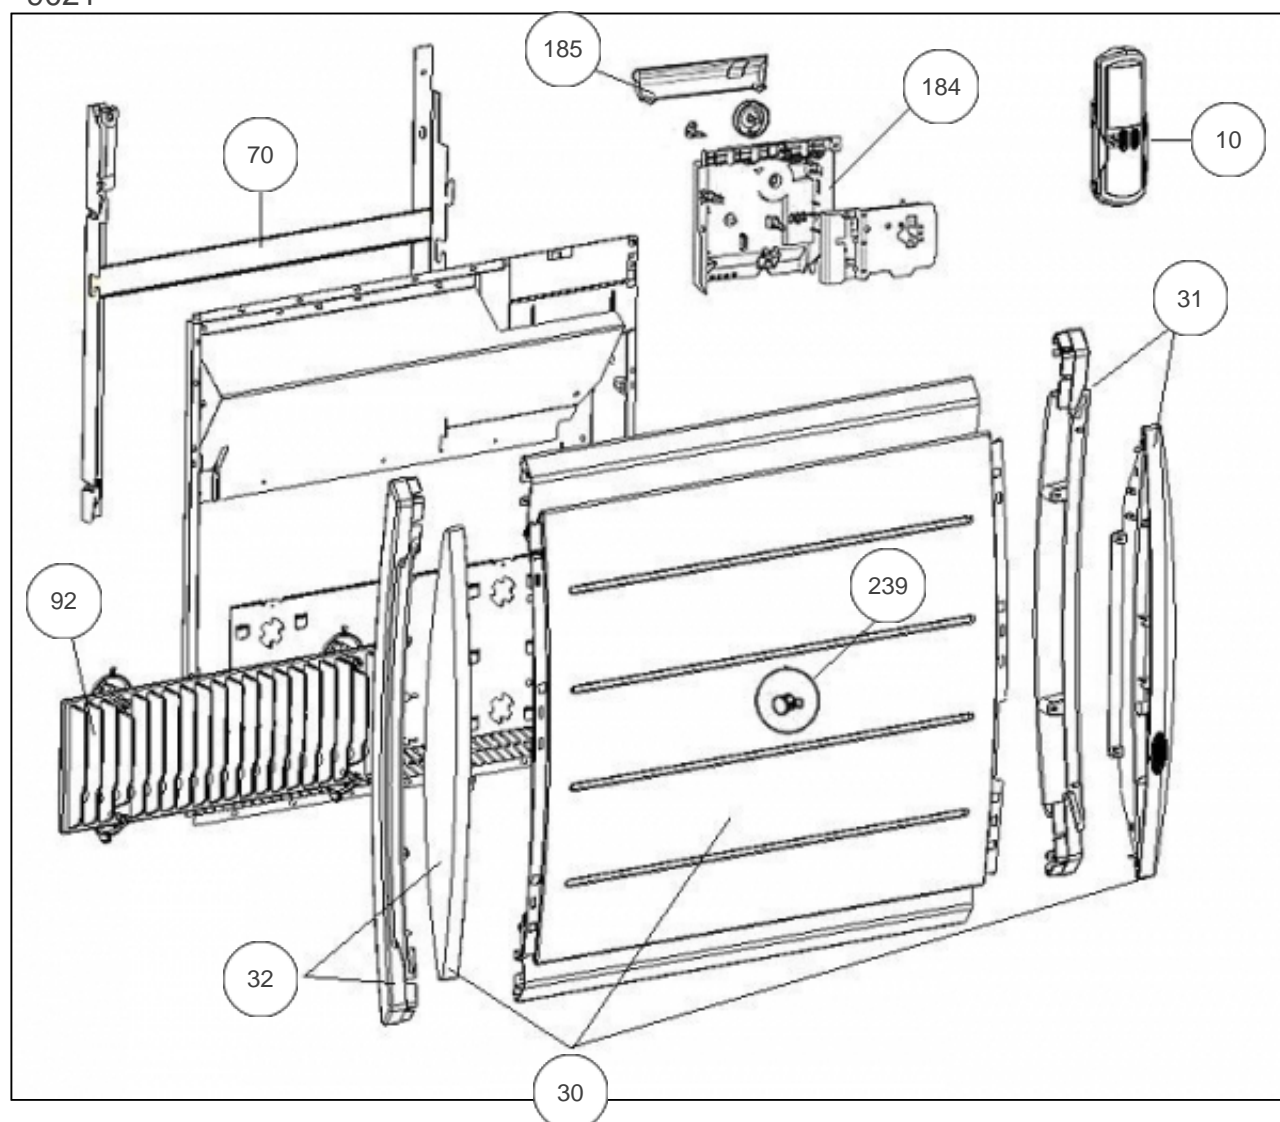

Sauter

Produits

Référence	Nom	Lettre
579020	SAUTER BOLERO PROG. HTL BLC 2000W	C

Constructeur No 542

Paramètres

Référence	Puissance (W)	Tension (V)	Capacité/Largeur	Couleur	Lettre
579020	2000	230	115		C

9021

Références

Repère	Libellé	C
10	TELECOMMANDE SAUTER	087762
30	FACADE COMPLETE R4GD + PCB 2000W BLANC	097292
31	ENJOLIVEUR DROIT BLANC + CELLULE (R4G)	093034
32	ENJOLIVEUR BLANC (R4G)	093035
70	SUPPORT MURAL BLANC RMG/R4G 2000W	098132
92	CORPS DE CHAUFFE FONTE 760W	086293
184	BOITIER THERMOSTAT COMPLET R4G 750/2000W	087759
185	VOLET BOITIER THERMOSTAT MK9 / MK10	091076
239	LIMITEUR DE TEMPERATURE 120 DEG	699642