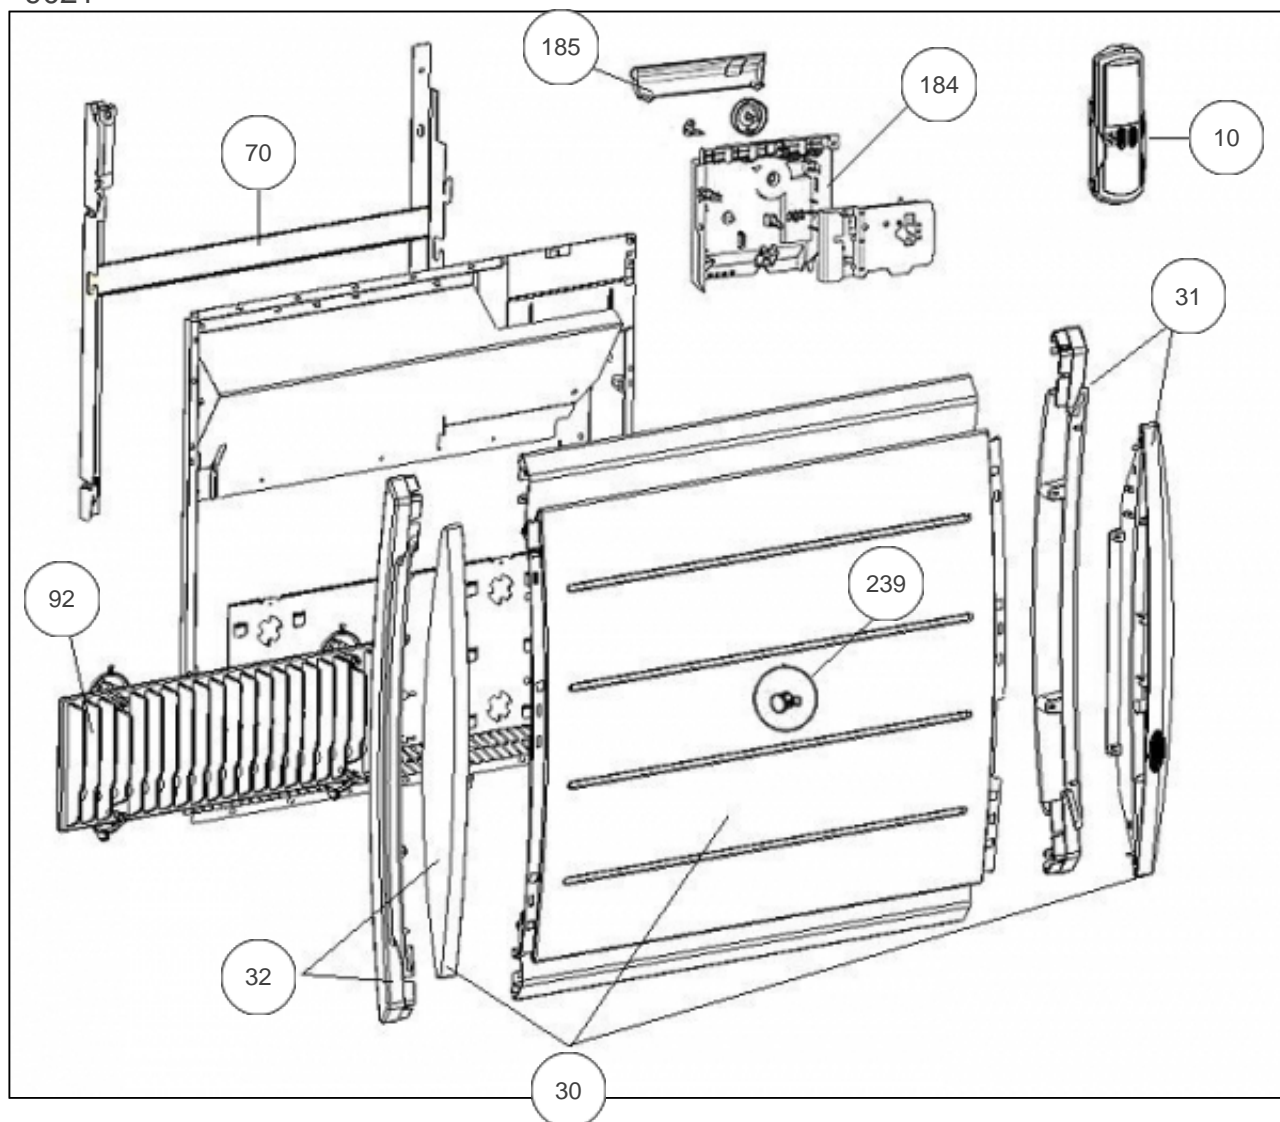

### Produits

Référence	Nom	Lettre
579015	SAUTER BOLERO PROG. HTL BLC 1500W	B

Constructeur No 542

### Paramètres

Référence	Puissance (W)	Tension (V)	Capacité/Largeur	Couleur	Lettre
579015	1500	230	93		B

9021