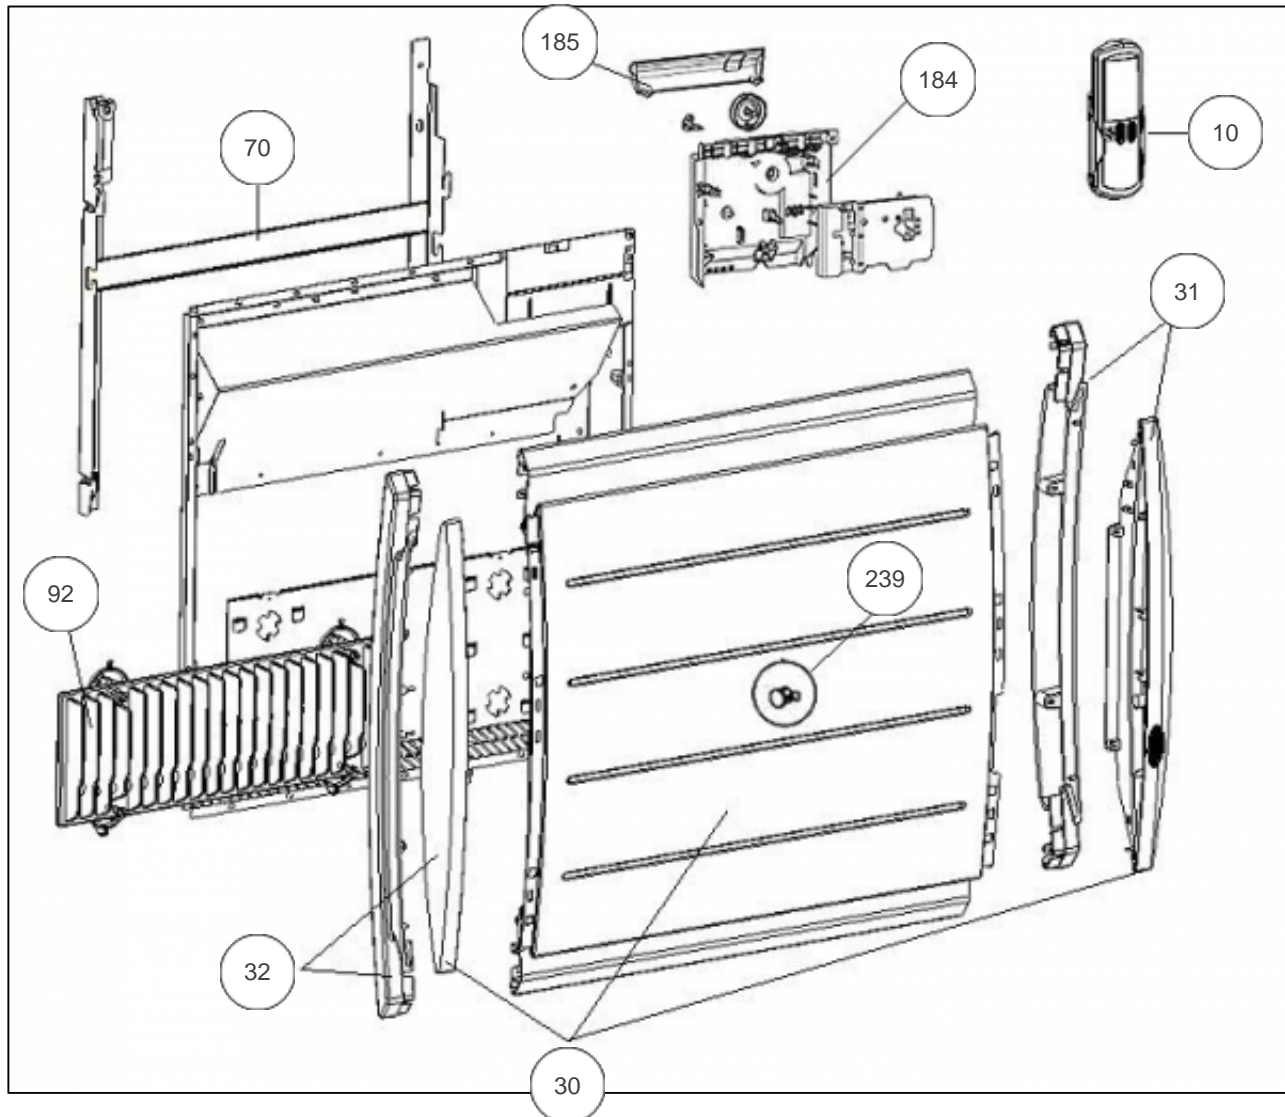

### Produits

Référence	Nom	Lettre
579010	SAUTER BOLERO PROG. HTL BLC 1000W	A

Constructeur No 542

### Paramètres

Référence	Puissance (W)	Tension (V)	Capacité/Largeur	Couleur	Lettre
579010	1000	230	63		A

9021