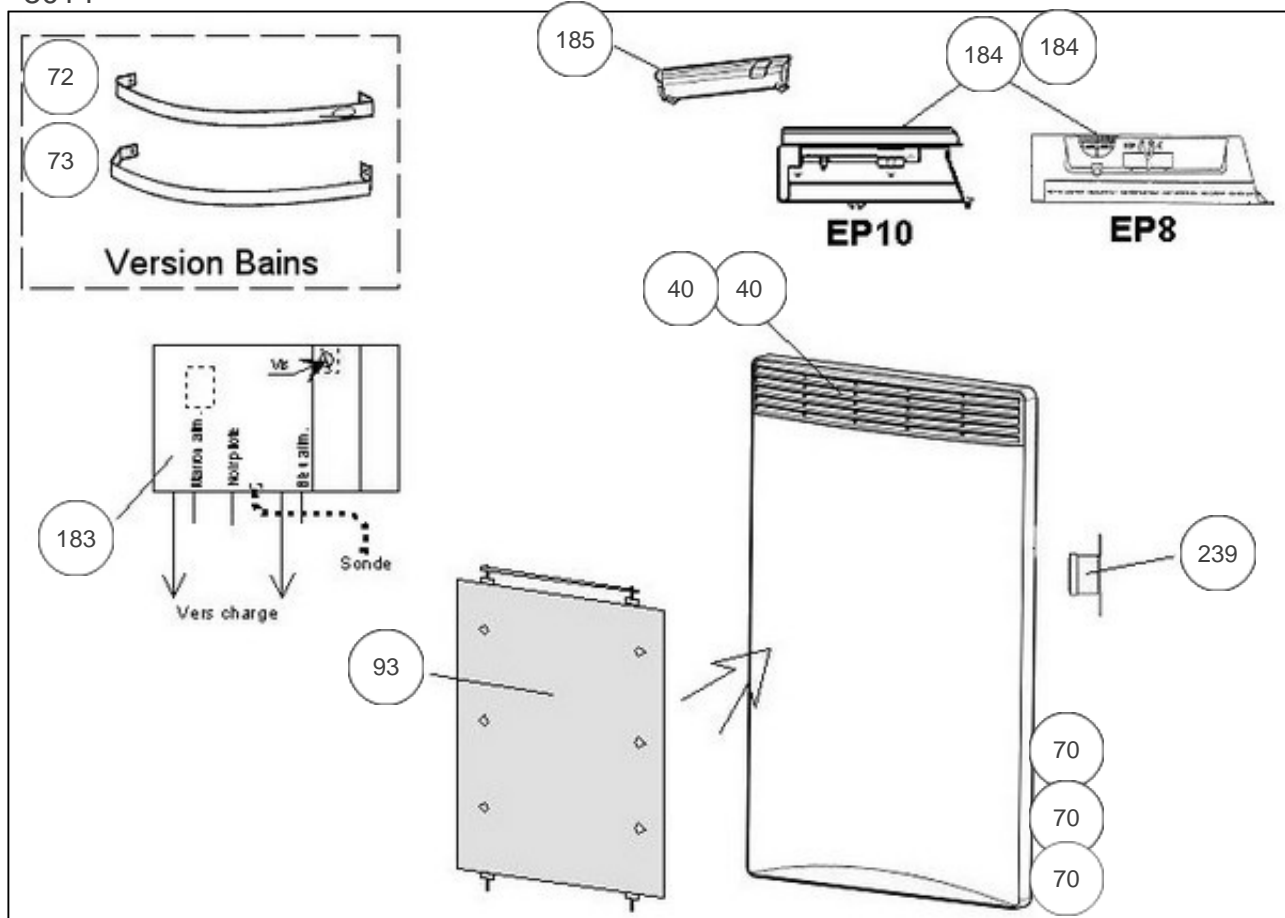

### Produits

Référence	Nom	Lettre
531132	SAUTER RSSV CARATBAINS 1000W BLC	A

FABRICATION: Depuis S25/2002

Constructeur No 344

### Paramètres

Référence	Puissance (W)	Tension (V)	Capacité/Largeur	Couleur	Lettre
531132	1000	230		BLANC / BEIGE	A

8014