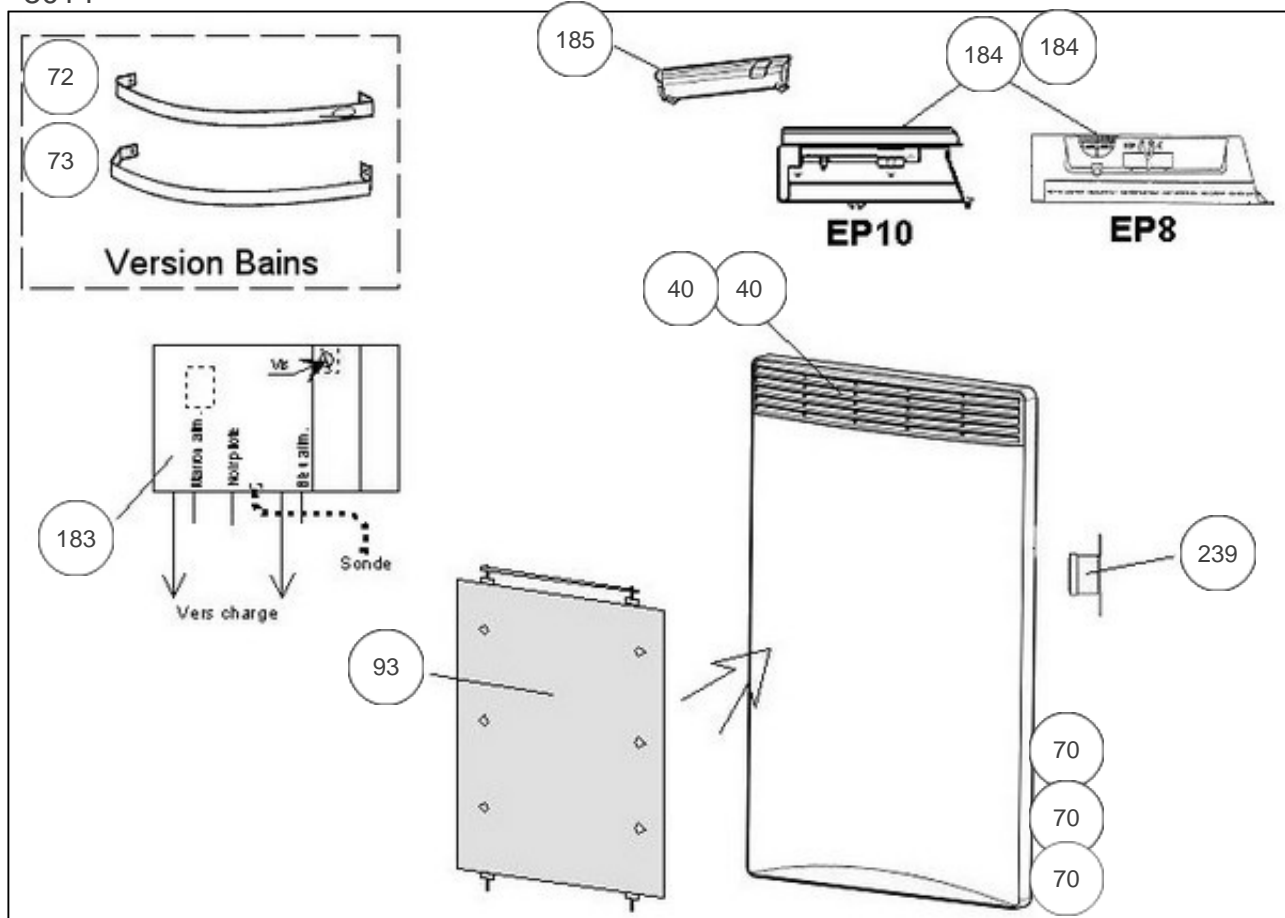

Sauter

Produits

Référence	Nom	Lettre
421172	SAUTER CARAT V BL ASP 2000W	C

FABRICATION: Depuis S25/2002

Constructeur No 344

Paramètres

Référence	Puissance (W)	Tension (V)	Capacité/Largeur	Couleur	Lettre
421172	2000	230		BLANC / BEIGE	C

8014

Références

Repère	Libellé	C
40	GRILLE A AILETTE BLANCHE V	599981
40	GRILLE BEIGE VERTICALE	699981
70	SUPPORT MURAL <i>->08.01</i>	098099
70	SUPPORT MURAL V BRUT 2000W <i>08.01-></i>	098890
93	RESISTANCE (VERSION 2)	599064
184	BOITIER THERMOSTAT CPT (CURS. + MOL.) <i>->04.43</i>	599914
184	BOITIER THERMOSTAT COMPLET CHEP10 V2000 <i>04.43-></i>	087747
185	VOLET BOITIER THERMOSTAT MK9 / MK10 <i>04.43-></i>	091076
239	LIMITEUR THERMIQUE 105 DEGRES	085072