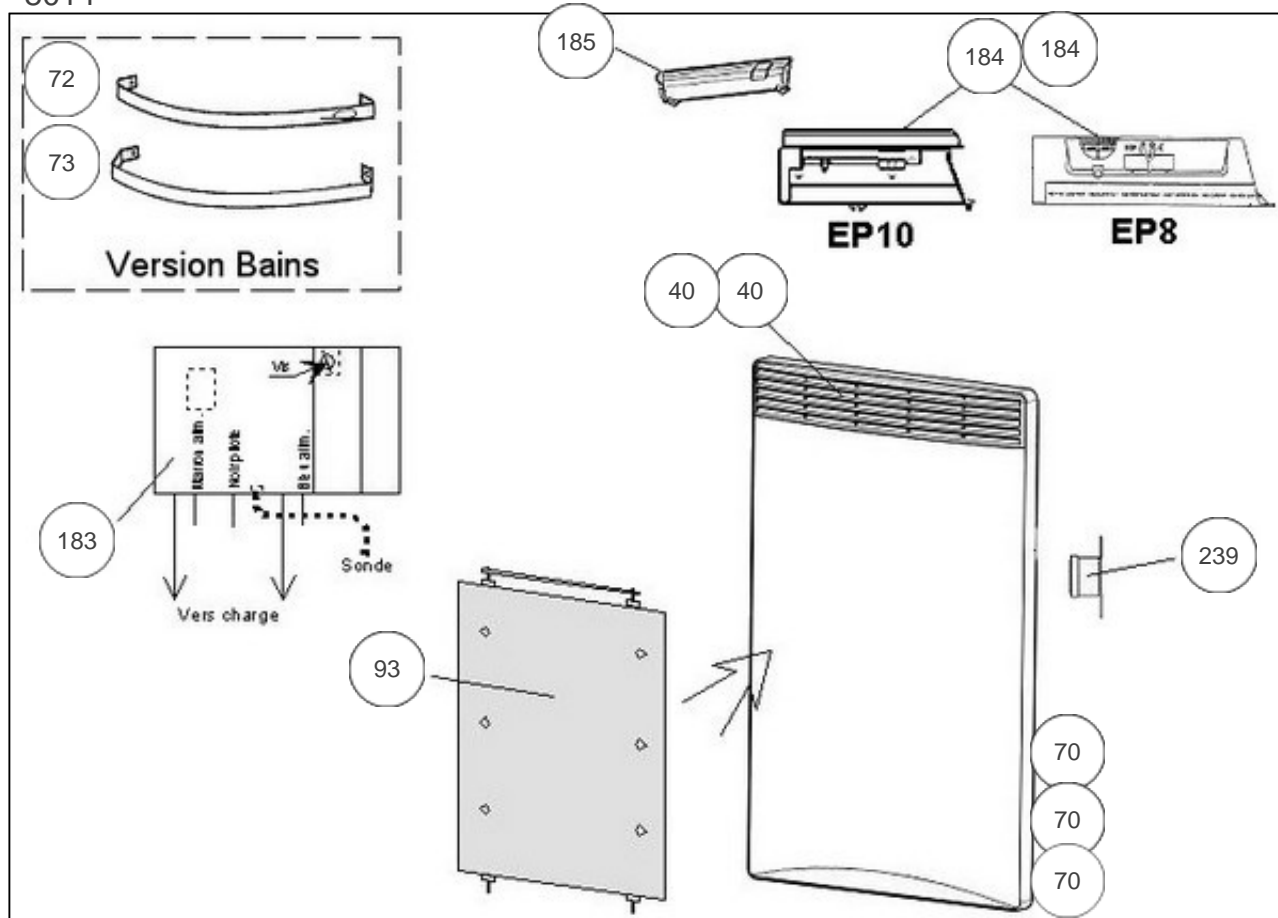

Sauter

Produits

Référence	Nom	Lettre
421152	SAUTER CARAT V BL ASP 1500W	B

FABRICATION: Depuis S25/2002

Constructeur No 344

Paramètres

Référence	Puissance (W)	Tension (V)	Capacité/Largeur	Couleur	Lettre
421152	1500	230		BLANC / BEIGE	B

8014

Références

Repère	Libellé	B
40	GRILLE A AILETTE BLANCHE V	599981
40	GRILLE BEIGE VERTICALE	699981
70	SUPPORT MURAL <i>->04.14</i>	098098
70	SUPPORT MURAL GRIS 1500W <i>04.14->08.01</i>	098070
70	SUPPORT MURAL VERT. 1500W <i>08.01-></i>	098207
72	BARRES PORTE-SERVIETTES (SUPERIEURE)	098196
73	BARRES PORTE-SERVIETTES (INFERIEURE)	098195
93	CORPS DE CHAUFFE ALU V 1500W	086442
183	PLATINE DE REGULATION <i>->04.43</i>	599916
184	BOITIER THERMOSTAT CPT (CURS. + MOL.) <i>->04.43</i>	599913
184	BOITIER THERMOSTAT COMPLET CHEP10 V1500 <i>04.43-></i>	087746
185	VOLET BOITIER THERMOSTAT MK9 / MK10 <i>04.43-></i>	091076
239	LIMITEUR DE TEMPERATURE 100ø	599341