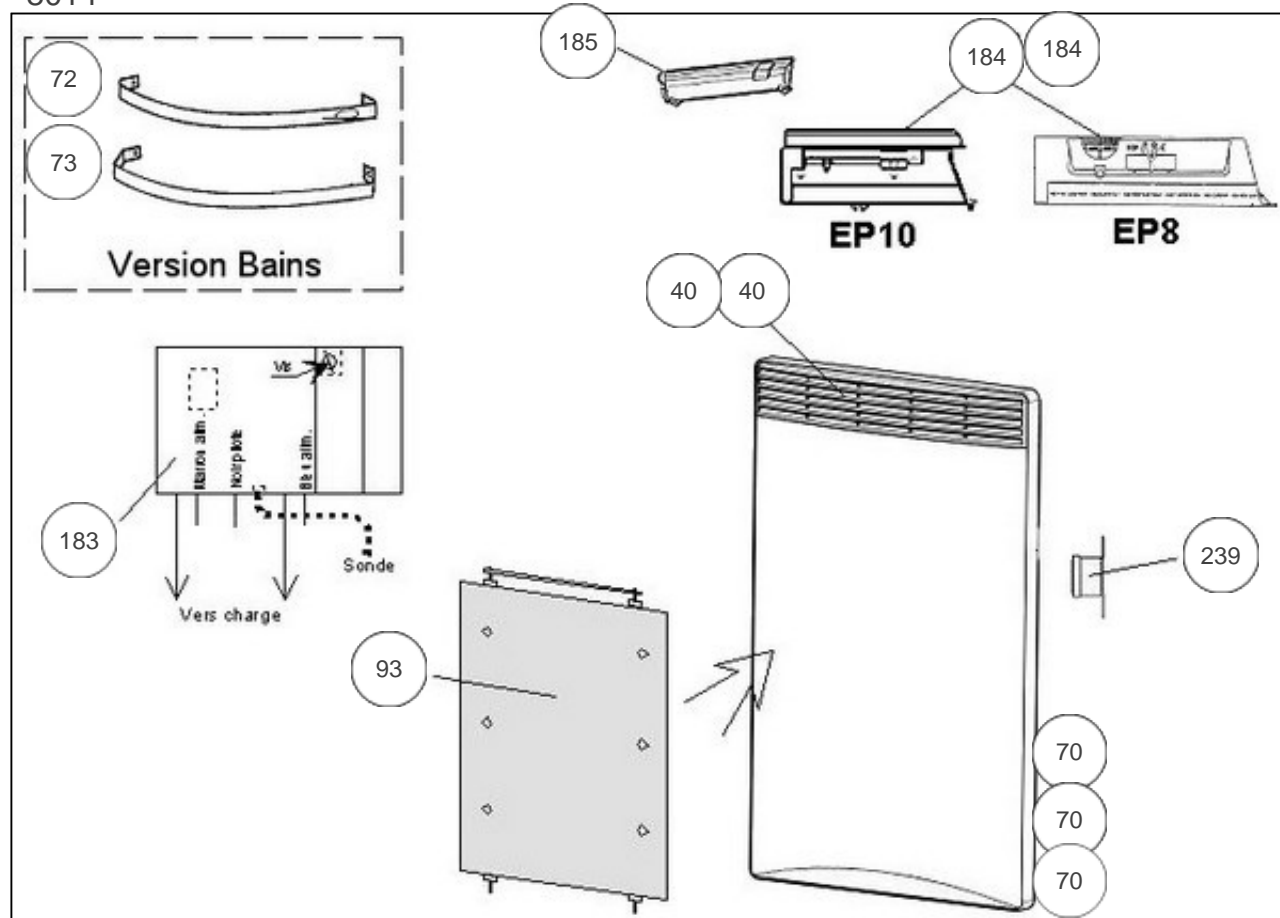

### Paramètres

Référence	Puissance (W)	Tension (V)	Capacité/Largeur	Couleur	Lettre
421132	1000	230		BLANC / BEIGE	A

8014