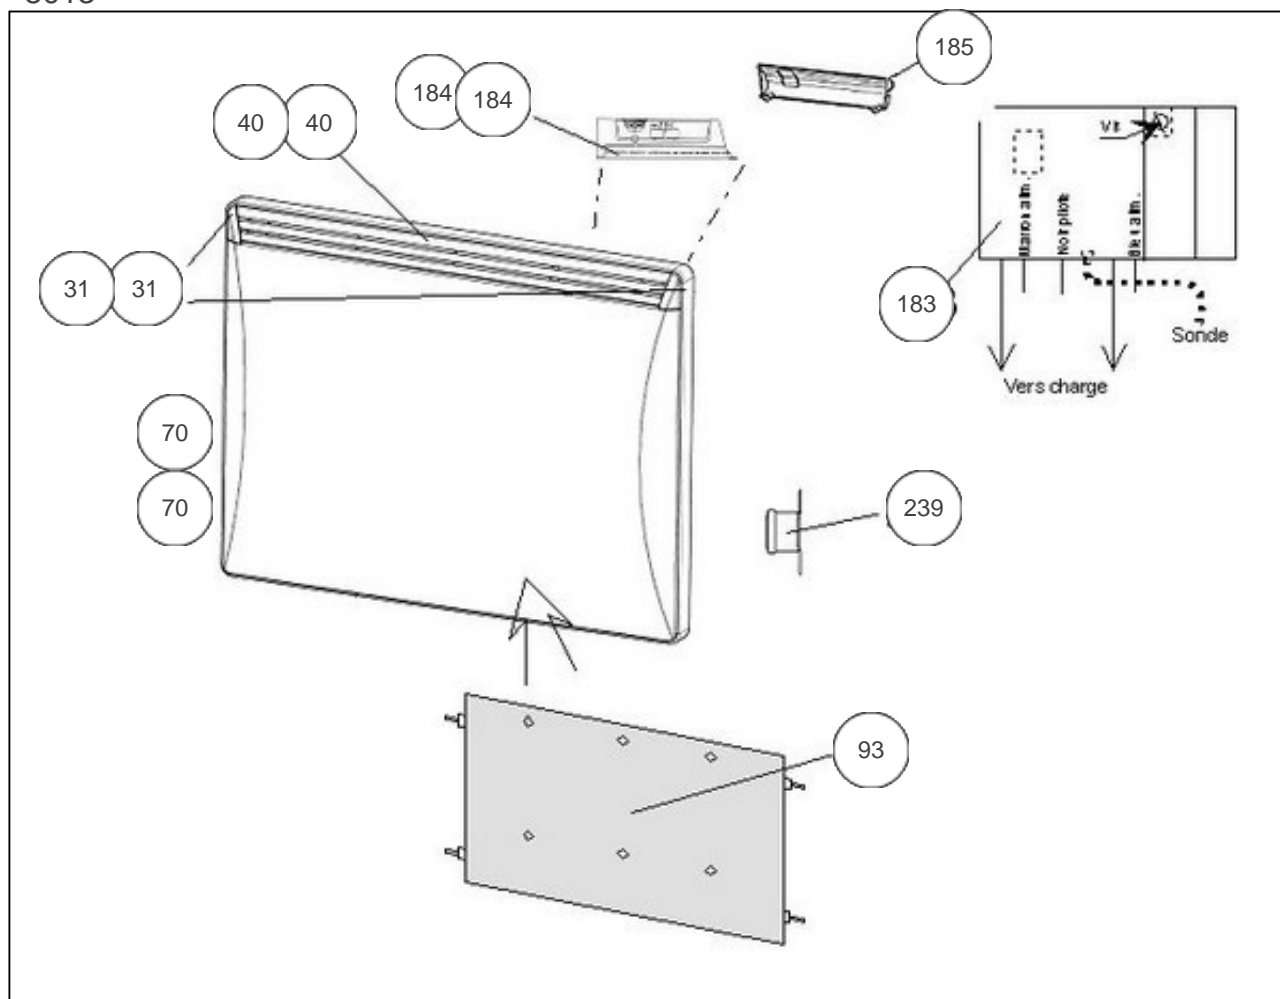

Sauter

Produits

Référence	Nom	Lettre
441172	SAUTER CARAT H BL ASP 2000W	E

FABRICATION: Depuis S25/2002

Constructeur No 344

Paramètres

Référence	Puissance (W)	Tension (V)	Capacité/Largeur	Couleur	Lettre
441172	2000	230		BLANC / BEIGE	E

8013

Références

Repère	Libellé	E
31	ENJOLIVEURS DE GRILLE D + G (BLANC)	599975
31	ENJOLIVEURS DE GRILLE D + G (BEIGE)	699975
40	GRILLE SUPERIEURE BLANCHE RAY. H 2000W	599980
40	GRILLE SUPERIEURE BEIGE RAY. H 2000W	699980
70	SUPPORT MURAL <i>avant 0801</i>	098096
70	SUPPORT MURAL RAY. H 2000W <i>depuis 0801</i>	098234
93	RESISTANCE (VERSION 2)	599061
183	PLATINE DE REGULATION <i>avant 0443</i>	599968
184	BOITIER THERMOSTAT COMPLET <i>avant 0443</i>	599967
184	BOITIER THERMOSTAT COMPLET TLC + SONDE <i>depuis 0443</i>	087476
185	VOLET BOITIER THERMOSTAT MK9 / MK10 <i>depuis 0443</i>	091076
239	THERMOSTAT SEUL	699342