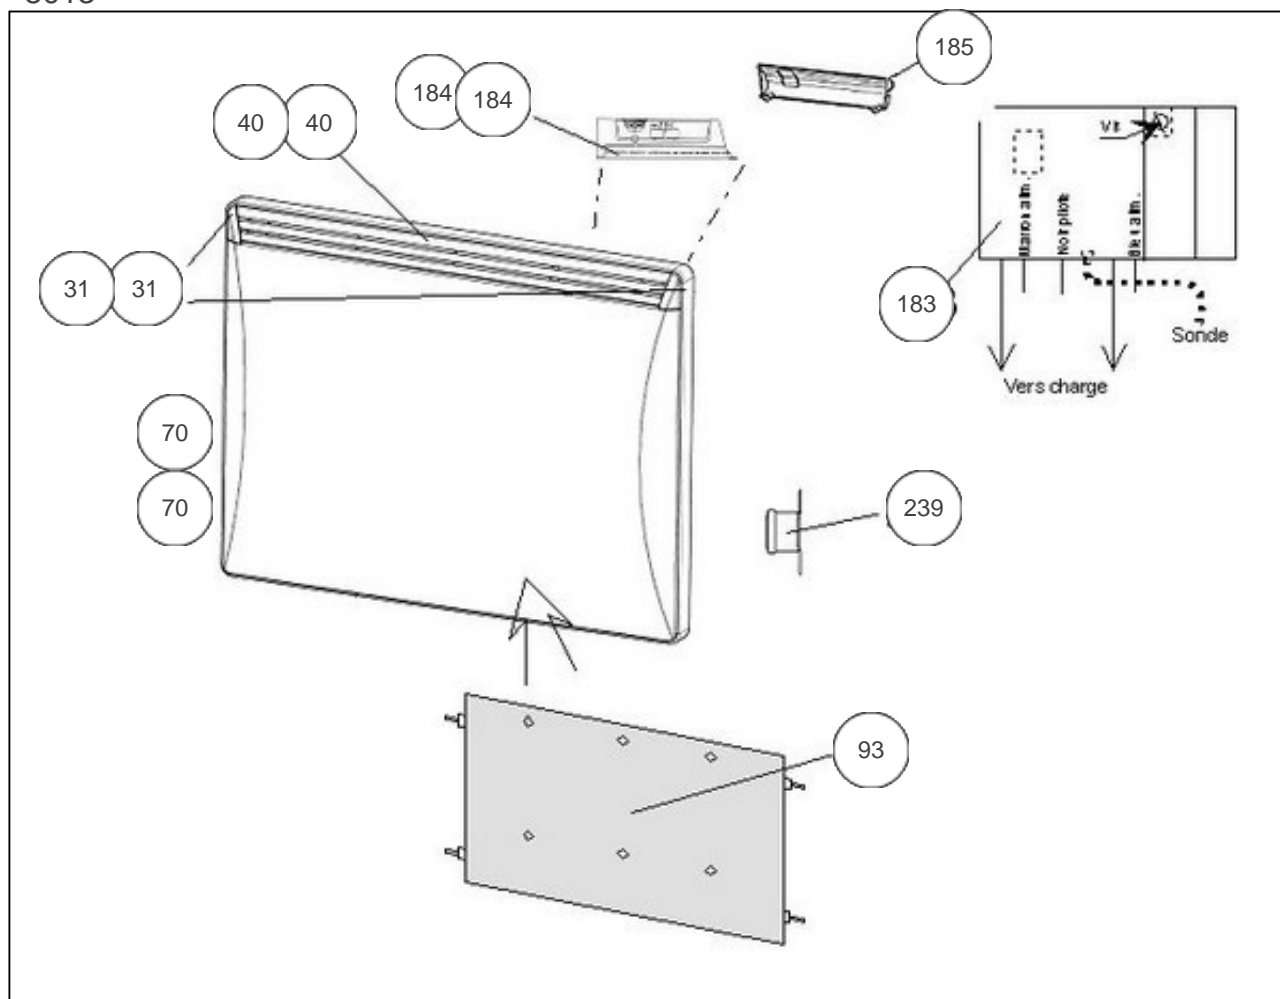

### Paramètres

Référence	Puissance (W)	Tension (V)	Capacité/Largeur	Couleur	Lettre
441132	1000	230		BLANC / BEIGE	B

8013