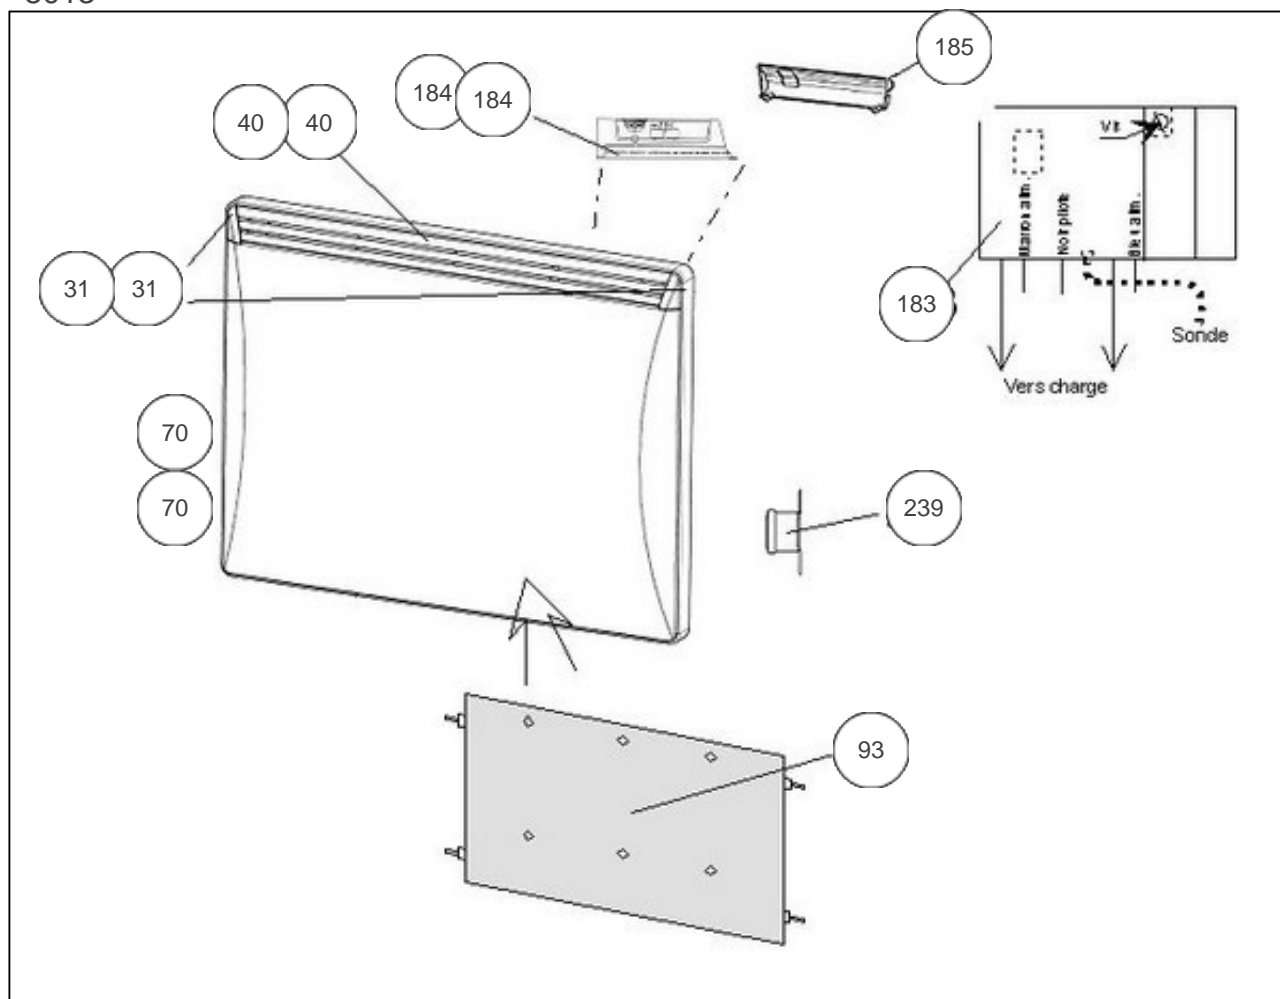

Sauter

Produits

Référence	Nom	Lettre
441122	SAUTER CARAT H BL ASP 750W	A

FABRICATION: Depuis S25/2002

Constructeur No 344

Paramètres

Référence	Puissance (W)	Tension (V)	Capacité/Largeur	Couleur	Lettre
441122	750	230		BLANC / BEIGE	A

8013

Références

Repère	Libellé	A
31	ENJOLIVEURS DE GRILLE D + G (BLANC)	599975
31	ENJOLIVEURS DE GRILLE D + G (BEIGE)	699975
40	GRILLE SUPERIEURE BLANCHE RAY. H 750W	599976
40	GRILLE SUPERIEURE BEIGE RAY. H 750W	699976
70	SUPPORT MURAL <i>avant 0801</i>	098091
70	SUPPORT MURAL 300/750/1000W <i>depuis 0801</i>	098231
93	RESISTANCE (VERSION 2)	599057
183	PLATINE DE REGULATION <i>avant 0443</i>	599968
184	BOITIER THERMOSTAT COMPLET <i>avant 0443</i>	599967
184	BOITIER THERMOSTAT COMPLET TLC + SONDE <i>depuis 0443</i>	087473
185	VOLET BOITIER THERMOSTAT MK9 / MK10 <i>depuis 0443</i>	091076
239	LIMITEUR DE TEMPERATURE 100ø	599341