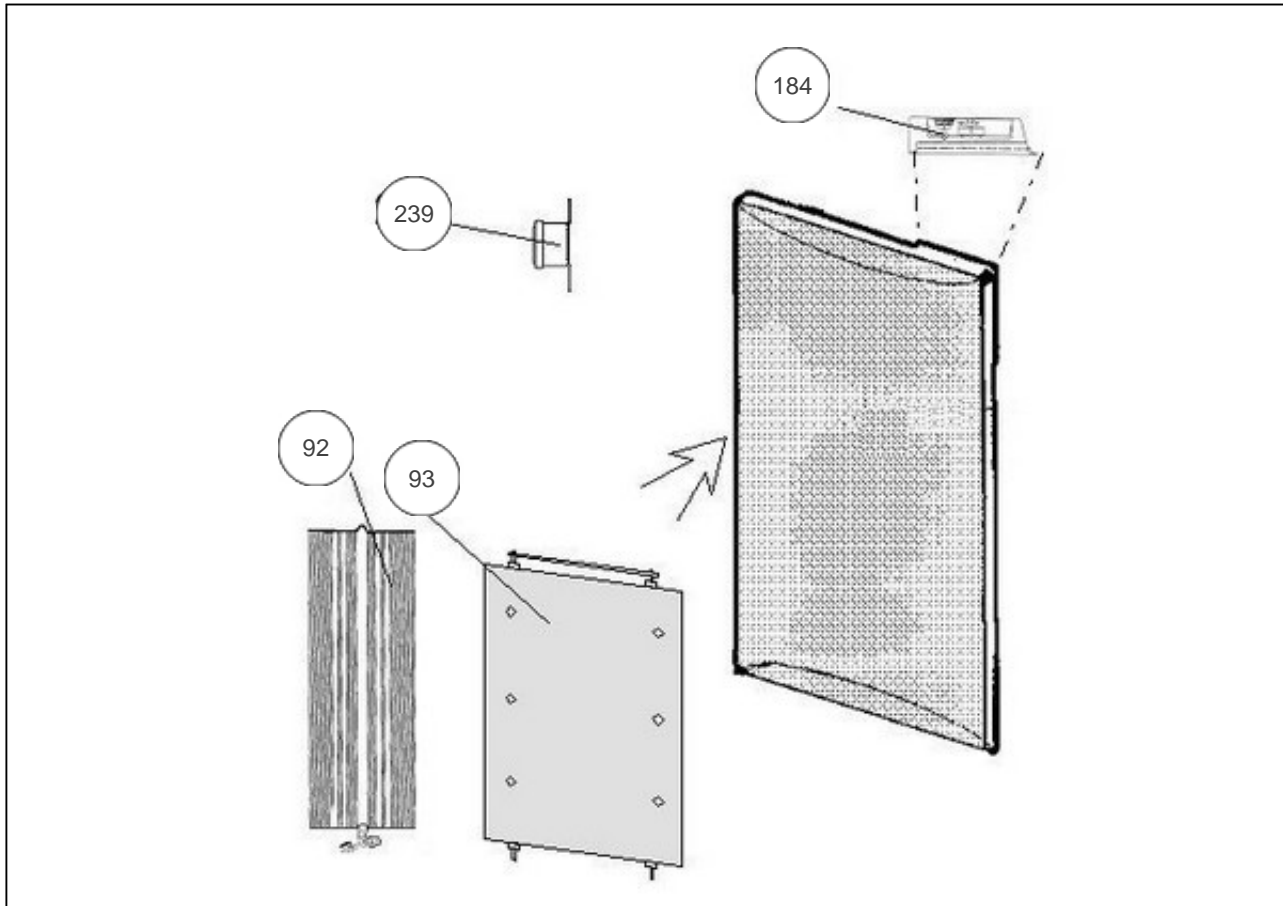

Sauter

Produits

Référence	Nom	Lettre
428172	RAY.ELTR.SAUTER CARAT VER.2000W	C

FABRICATION. Version 1 : de 1998 à 2002 et Version 2 : de S2/2002 à S24/2002

Constructeur No 344/542

Paramètres

Référence	Puissance (W)	Tension (V)	Capacité/Largeur	Couleur	Lettre
428172	2000	230		BLANC / BEIGE	C

8011

Références

Repère	Libellé	C
92	PLAQUE ALUMINIUM 2000W VERTICAL	699956
93	RESISTANCE (VERSION 2)	599064
184	BOITIER THERMOSTAT COMPLET	599934
239	LIMITEUR DE TEMPERATURE 105 DEGRES	699924