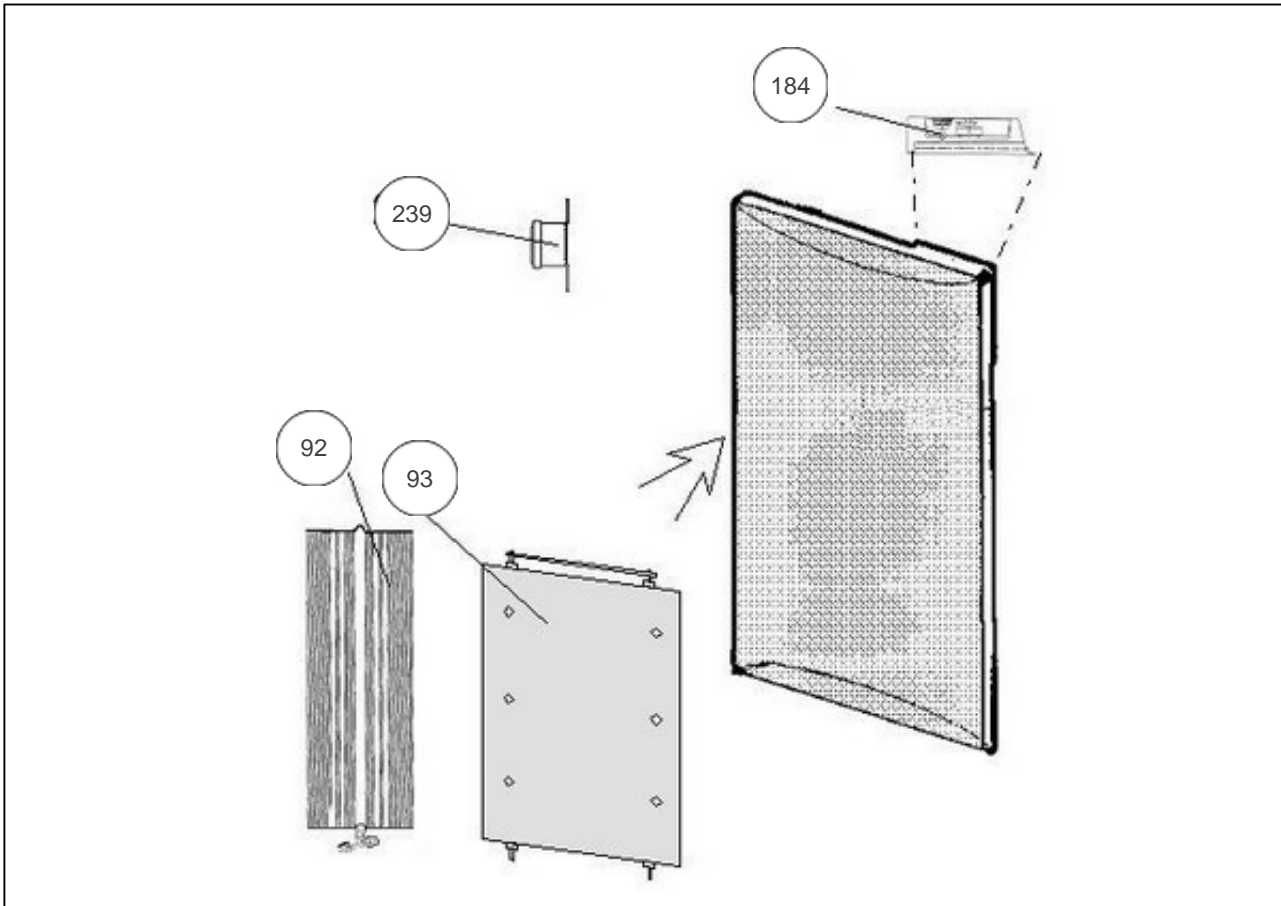

Sauter

Produits

Référence	Nom	Lettre
428152	RAY.ELTR.SAUTER CARAT VER.1500W	B

FABRICATION. Version 1 : de 1998 à 2002 et Version 2 : de S2/2002 à S24/2002

Constructeur No 344/542

Paramètres

Référence	Puissance (W)	Tension (V)	Capacité/Largeur	Couleur	Lettre
428152	1500	230		BLANC / BEIGE	B

8011

Références

Repère	Libellé	B
92	RESISTANCE	699933
93	CORPS DE CHAUFFE ALU V 1500W	086442
184	BOITIER THERMOSTAT COMPLET 1500W V	599959
239	LIMITEUR DE TEMPERATURE 105 DEGRES	699924