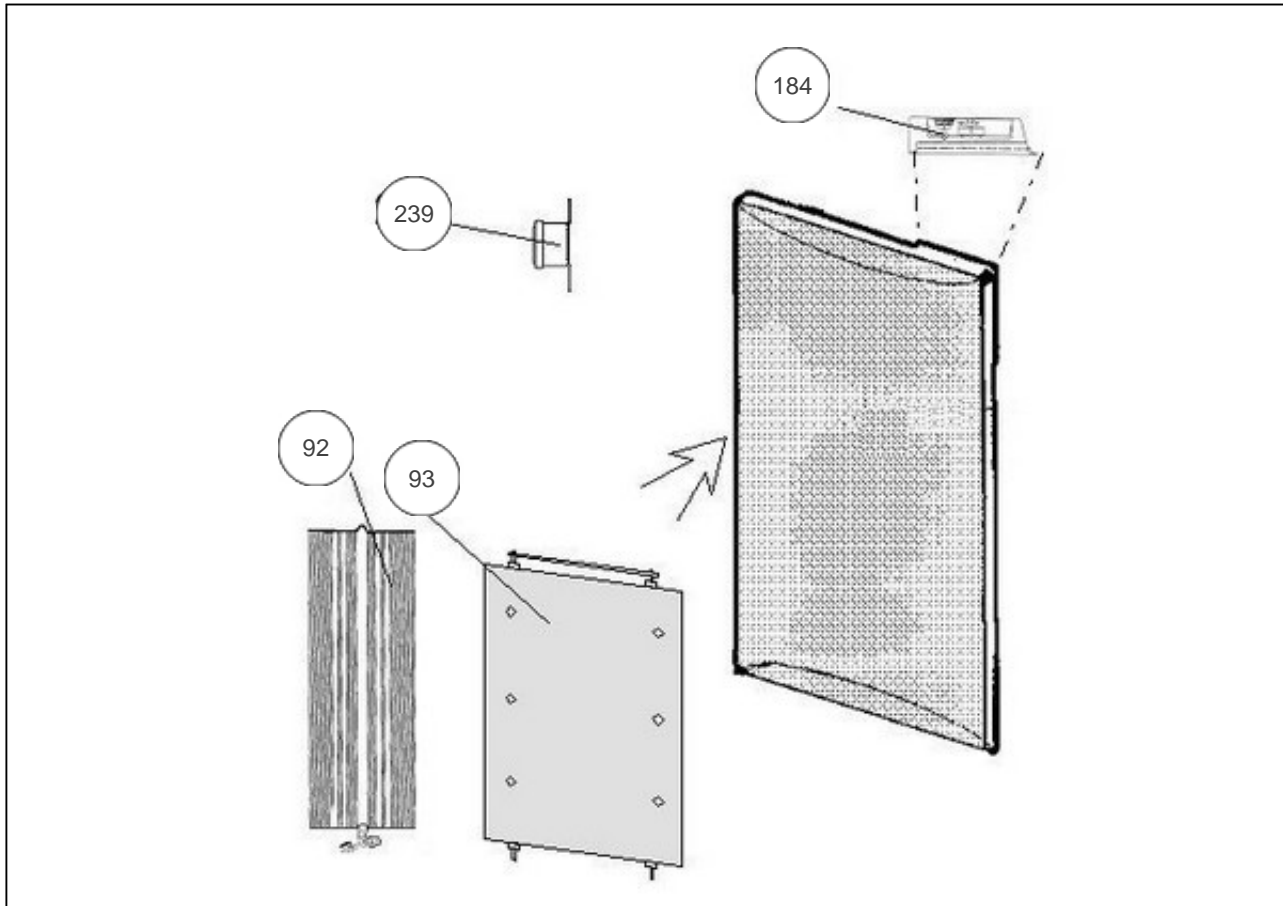

Sauter

Produits

Référence	Nom	Lettre
428132	RAY.ELTR.SAUTER CARAT VER.1000W	A

FABRICATION. Version 1 : de 1998 à 2002 et Version 2 : de S2/2002 à S24/2002

Constructeur No 344/542

Paramètres

Référence	Puissance (W)	Tension (V)	Capacité/Largeur	Couleur	Lettre
428132	1000	230		BLANC / BEIGE	A

8011

Références

Repère	Libellé	A
92	RESISTANCE	699932
93	RESISTANCE (VERSION 2)	599062
184	BOITIER THERMOSTAT COMPLET V 1000W	599960
239	LIMITEUR DE TEMPERATURE 115 DEG	699925