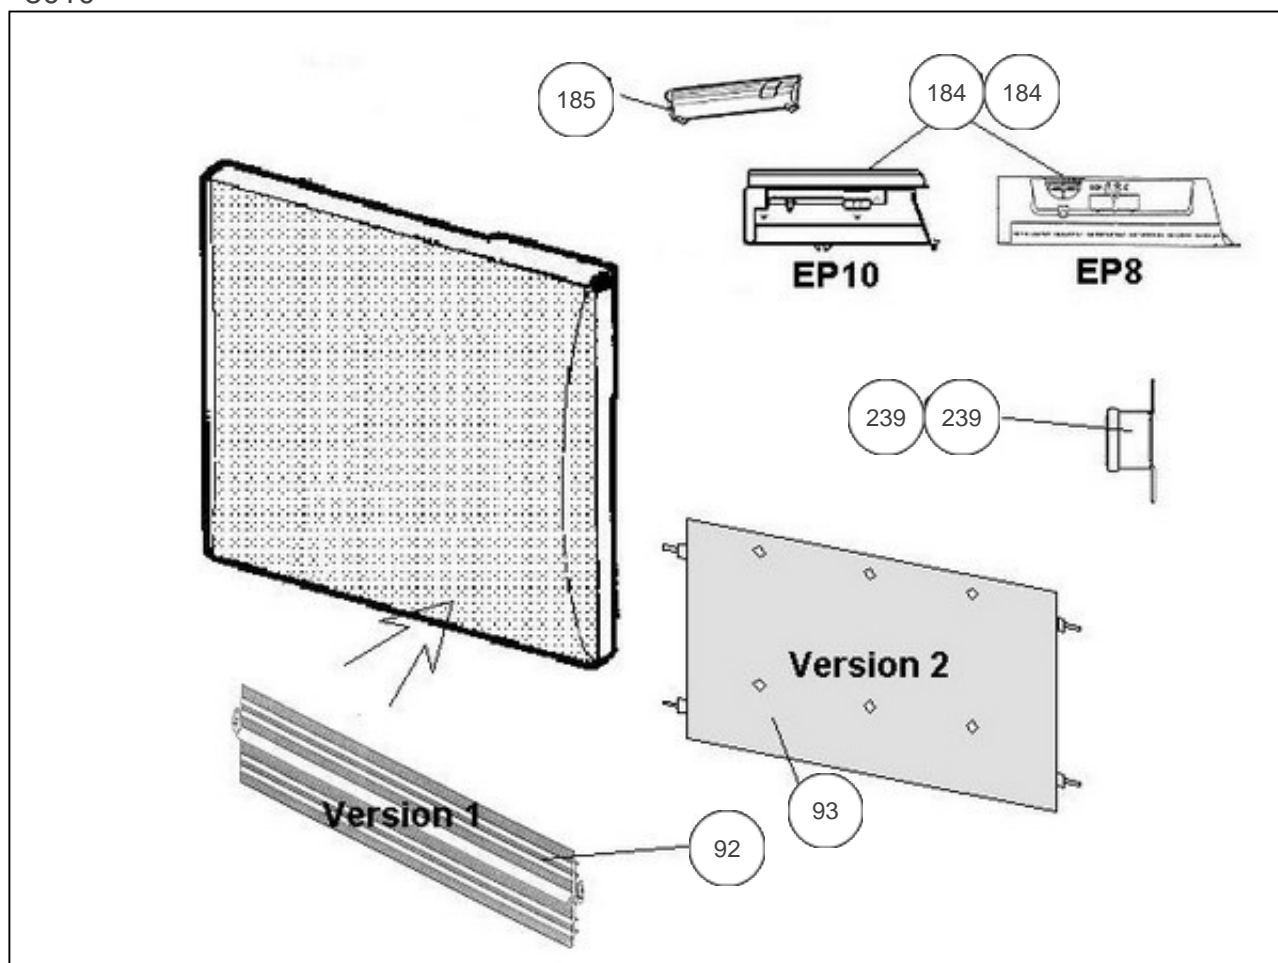

Sauter

Produits

Référence	Nom	Lettre
448152	RAY.ELTR.SAUTER CARAT HOR.1500W	D

FABRICATION. Version 1 : de 1998 à 2001 et Version 2 : depuis S20/2001

Constructeur No 344/542

Paramètres

Référence	Puissance (W)	Tension (V)	Capacité/Largeur	Couleur	Lettre
448152	1500	230		BLANC / BEIGE	D

8010

Références

Repère	Libellé	D
92	PLAQUE ALUMINIUM 1500W HORIZONTAL	699960
93	RESISTANCE (VERSION 2)	599060
184	BOITIER THERMOSTAT COMPLET <i>->04.43</i>	599961
184	BOITIER THERMOSTAT COMPLET TLC + SONDE <i>04.43-></i>	087475
185	VOLET BOITIER THERMOSTAT MK9 / MK10 <i>04.43-></i>	091076
239	LIMITEUR DE TEMPERATURE 115 C	699925
239	LIMITEUR DE TEMPERATURE 105 DEGRES	699924