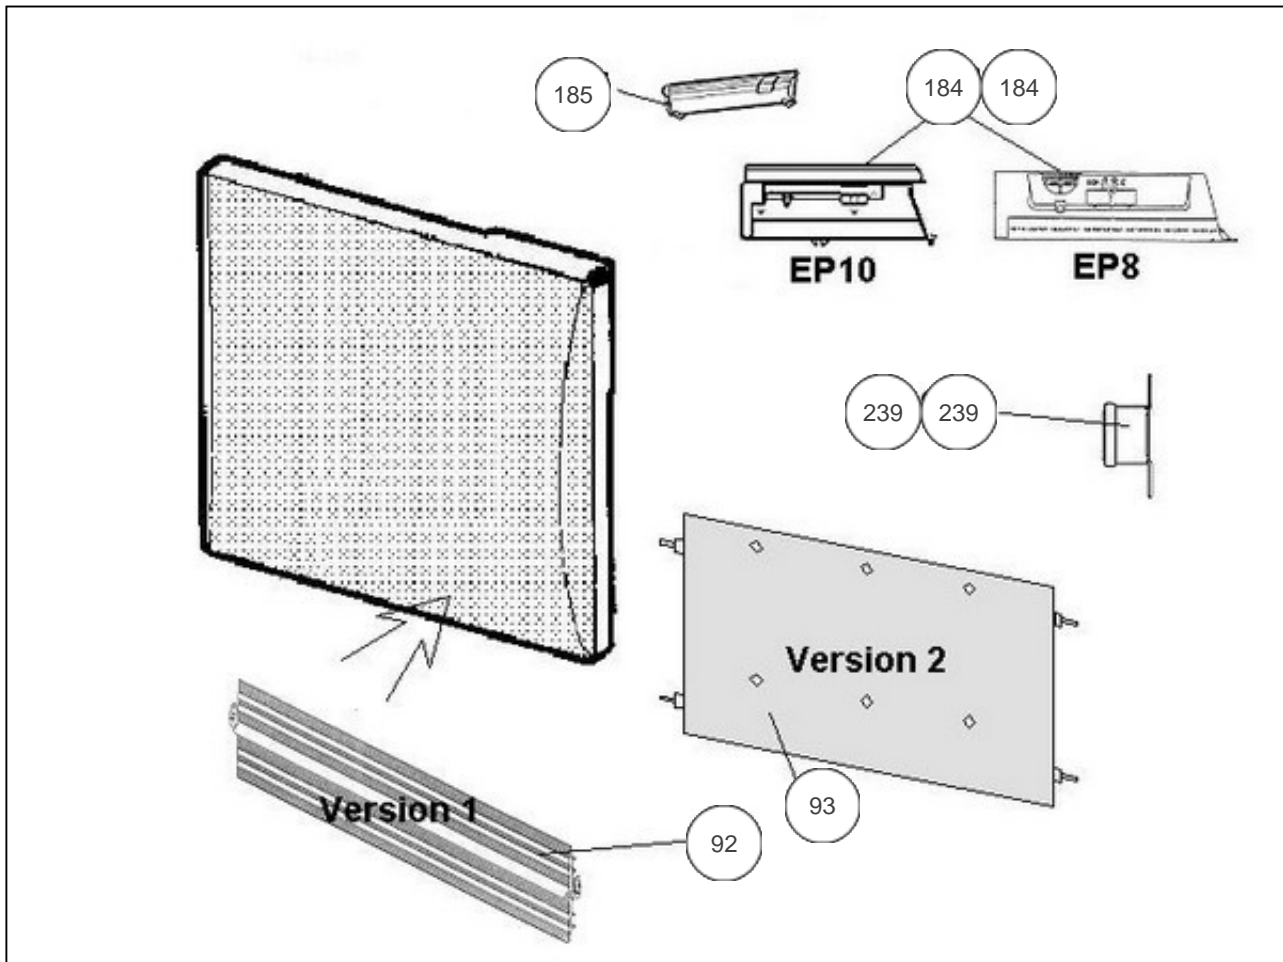

### Produits

Référence	Nom	Lettre
448132	RAY.ELTR.SAUTER CARAT HOR.1000W	B

FABRICATION. Version 1 : de 1998 à 2001 et Version 2 : depuis S20/2001

Constructeur No 344/542

### Paramètres

Référence	Puissance (W)	Tension (V)	Capacité/Largeur	Couleur	Lettre
448132	1000	230		BLANC / BEIGE	B

8010